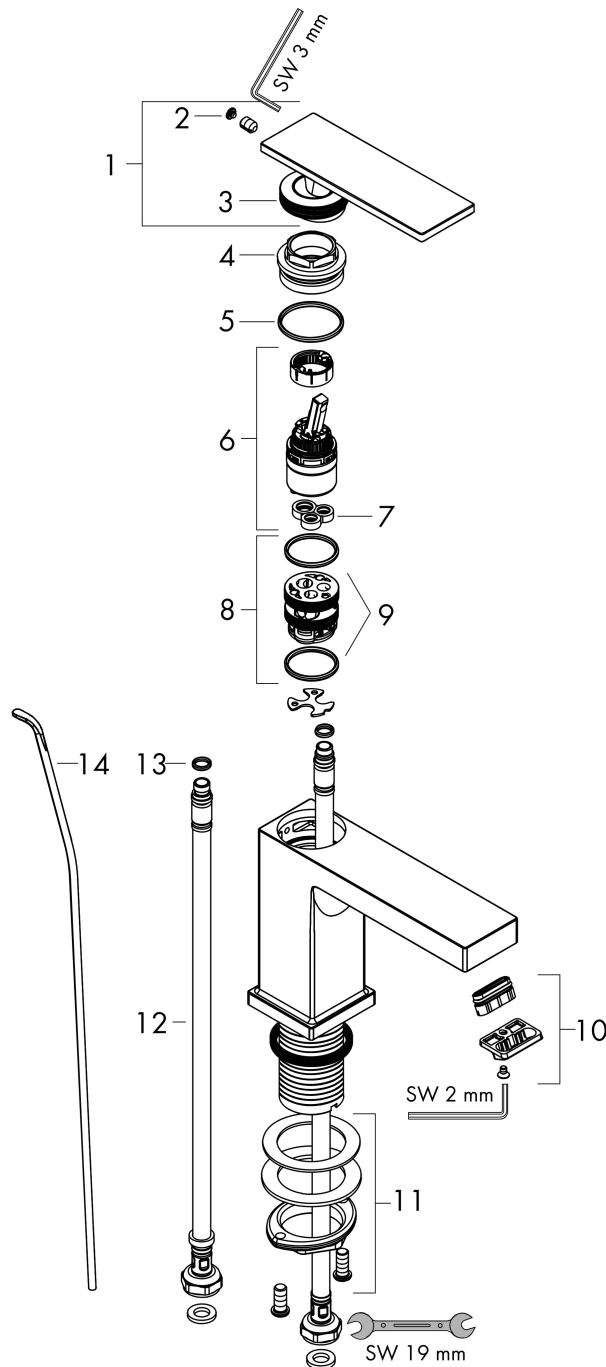

Varumärke	hansgrohe
Art. Namn	Tecturis E 1-grepps tvättställsblandare 110 CoolStart med lyftventil
Art. Nr.	73018140
RSK-nr.	8276245
Ytskikt	Borstad brons PVD
Pos	1

Produktbild

Funktioner

- består av: 1-grepps tvättställsblandare, bottenventil
- ComfortZone: 110
- överhäng: 144 mm
- kranhöjd: 117 mm
- handtagsvariant: spakhandtag
- stråltyp: WaterfallStream
- maximal flödesmängd vid 3 bar: 5 l/min
- keramisk avstängning
- temperaturbegränsning inställningsbar
- Lyftventil G 1/4
- material bottenventil: metall
- ljudklass: I
- flödesklass: O
- EU taxonomy: max. 6 l/min - Substantial Contribution (SC) möjligt
- LEED: 35 % reduktion - max. 5,4 l/min
- BREEAM: nivå 2 - max. 7,5 l/min

Ritning

Teknologi

Certifikat

Koder/standarder

- STA 1870

Varumärke hansgrohe
 Art. Namn **Tecturis E** 1-grepps tvättställsblandare 110 CoolStart med lyftventil
 Art. Nr. 73018140
 RSK-nr. 8276245
 Ytskikt Borstad brons PVD
 Pos 1

Flödesdiagram

Varumärke	hansgrohe
Art. Namn	Tecturis E 1-grepps tvättställsblandare 110 CoolStart med lyftventil
Art. Nr.	73018140
RSK-nr.	8276245
Ytskikt	Borstad brons PVD
Pos	1

Reservdelsritning för byggnadsår: >09/23

Pos.	Beskrivning	Art.nr.
1	Grepp	94992140
2	täckbricka, grepp	93983000
3	O-ring 30x1,5	98433000
4	Mutter	94993000
5	O-ring 29x2	98391000
6	Kartusch kpl.	92900000
7	Tätning	93383000
8	Adapter till kartusch	95975000
9	O-ring 23x2	98398000
10	Luftblandare kpl.	94994000
11	null	13961000
12	Anslutningsslang 450 mm M8x0,75 G3/8	97206000
13	O-ring 7x1,5	98422000
14	Lyftstång	96657140
a	Avloppsventil	94139140