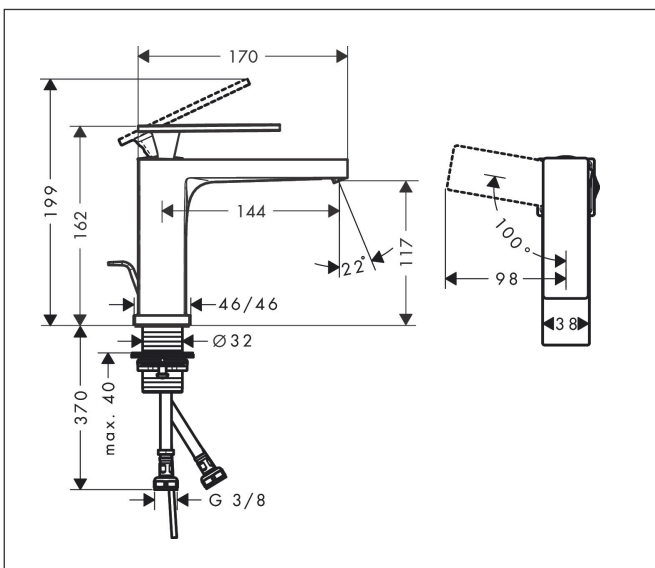

Varumärke	hansgrohe
Art. Namn	Tecturis E 1-grepps tvättställsblandare 110 CoolStart med lyftventil
Art. Nr.	73018140
RSK-nr.	8276245
Ytskikt	Borstad brons PVD
Pos	1

Produktbild

Funktioner

- består av: 1-grepps tvättställsblandare, bottenventil
- ComfortZone: 110
- överhäng: 144 mm
- kranhöjd: 117 mm
- handtagsvariant: spakhandtag
- stråltyp: WaterfallStream
- maximal flödesmängd vid 3 bar: 5 l/min
- keramisk avstängning
- temperaturbegränsning inställningsbar
- Lyftventil G 1/4
- material bottenventil: metall
- ljudklass: I
- flödesklass: O
- EU taxonomy: max. 6 l/min - Substantial Contribution (SC) möjligt
- LEED: 35 % reduktion - max. 5,4 l/min
- BREEAM: nivå 2 - max. 7,5 l/min

Ritning

Teknologi

Certifikat

Koder/standarder

- STA 1870

Varumärke hansgrohe
 Art. Namn **Tecturis E** 1-grepps tvättställsblandare 110 CoolStart med lyftventil
 Art. Nr. 73018140
 RSK-nr. 8276245
 Ytskikt Borstad brons PVD
 Pos 1

Flödesdiagram

Varumärke	hansgrohe
Art. Namn	Tecturis E 1-grepps tvättställsblandare 110 CoolStart med lyftventil
Art. Nr.	73018140
RSK-nr.	8276245
Ytskikt	Borstad brons PVD
Pos	1

Reservdelsritning för byggnadsår: >09/23

Varumärke hansgrohe
 Art. Namn **Tecturis E** 1-grepps tvättställsblandare 110 CoolStart med lyftventil
 Art. Nr. 73018140
 RSK-nr. 8276245
 Ytskikt Borstad brons PVD
 Pos 1

Reservdelista för byggnadsår: >09/23