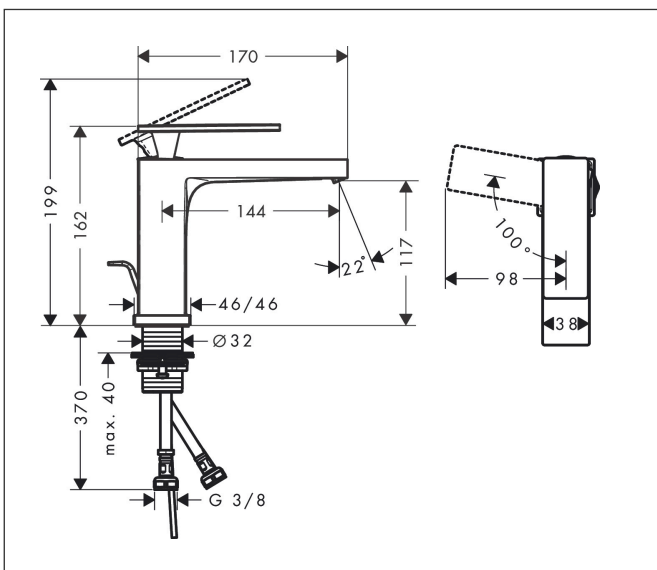

Varumärke	hansgrohe
Art. Namn	Tecturis E 1-grepps tvättställsblandare 110 CoolStart med lyftventil
Art. Nr.	73018670
RSK-nr.	8276246
Ytsikt	Matt svart
Pos	1

Produktbild

Funktioner

- består av: 1-grepps tvättställsblandare, bottenventil
- ComfortZone: 110
- överhäng: 144 mm
- kranhöjd: 117 mm
- handtagsvariant: spakhandtag
- stråltyp: WaterfallStream
- maximal flödesmängd vid 3 bar: 5 l/min
- keramisk avstängning
- temperaturbegränsning inställningsbar
- Lyftventil G 1/4
- material bottenventil: metall
- ljudklass: I
- flödesklass: O
- EU taxonomy: max. 6 l/min - Substantial Contribution (SC) möjligt
- LEED: 35 % reduktion - max. 5,4 l/min
- BREEAM: nivå 2 - max. 7,5 l/min

Ritning

Teknologi

Certifikat

Koder/standarder

- STA 1870

Varumärke hansgrohe
 Art. Namn **Tecturis E** 1-grepps tvättställsblandare 110 CoolStart med lyftventil
 Art. Nr. 73018670
 RSK-nr. 8276246
 Ytskikt Matt svart
 Pos 1

Flödesdiagram

Varumärke	hansgrohe
Art. Namn	Tecturis E 1-grepps tvättställsblandare 110 CoolStart med lyftventil
Art. Nr.	73018670
RSK-nr.	8276246
Ytskikt	Matt svart
Pos	1

Reservdelslista för byggnadsår: >09/23

Pos.	Beskrivning	Art.nr.
1	Grepp	94992670
2	täckbricka, grepp	93983670
3	O-ring 30x1,5	98433000
4	Mutter	94993000
5	O-ring 29x2	98391000
6	Kartusch kpl.	92900000
7	Tätning	93383000
8	Adapter till kartusch	95975000
9	O-ring 23x2	98398000
10	Luftblandare kpl.	94994670
11	null	13961000
12	Anslutningsslang 450 mm M8x0,75 G3/8	97206000
13	O-ring 7x1,5	98422000
14	Lyftstång	96657670
a	Avloppsventil	94139670