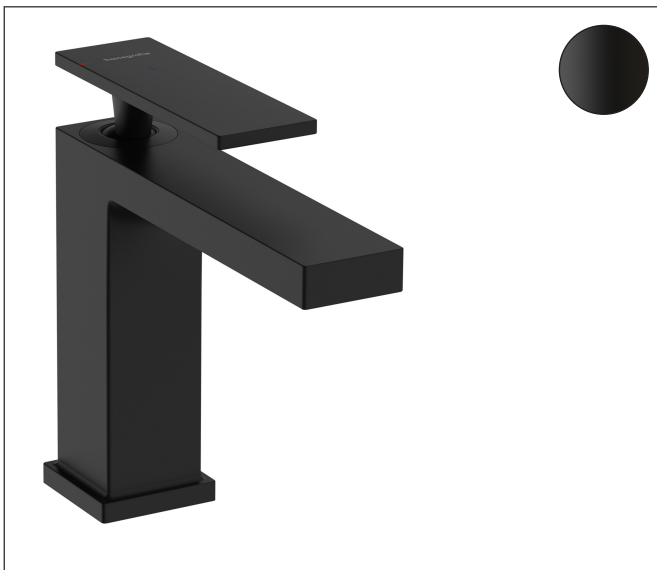

Varumärke	hansgrohe
Art. Namn	Tecturis E 1-grepps tvättställsblandare 110 CoolStart med lyftventil
Art. Nr.	73018670
RSK-nr.	8276246
Ytsikt	Matt svart
Pos	1

Produktbild

Funktioner

- består av: 1-grepps tvättställsblandare, bottenventil
- ComfortZone: 110
- överhäng: 144 mm
- kranhöjd: 117 mm
- handtagsvariant: spakhandtag
- stråltyp: WaterfallStream
- maximal flödesmängd vid 3 bar: 5 l/min
- keramisk avstängning
- temperaturbegränsning inställningsbar
- Lyftventil G 1/4
- material bottenventil: metall
- ljudklass: I
- flödesklass: O
- EU taxonomy: max. 6 l/min - Substantial Contribution (SC) möjligt
- LEED: 35 % reduktion - max. 5,4 l/min
- BREEAM: nivå 2 - max. 7,5 l/min

Ritning

Teknologi

Certifikat

Koder/standarder

- STA 1870

Varumärke hansgrohe
 Art. Namn **Tecturis E** 1-grepps tvättställsblandare 110 CoolStart med lyftventil
 Art. Nr. 73018670
 RSK-nr. 8276246
 Ytskikt Matt svart
 Pos 1

Flödesdiagram

Varumärke	hansgrohe
Art. Namn	Tecturis E 1-grepps tvättställsblandare 110 CoolStart med lyftventil
Art. Nr.	73018670
RSK-nr.	8276246
Ytskikt	Matt svart
Pos	1

Reservdelslista för byggnadsår: >09/23