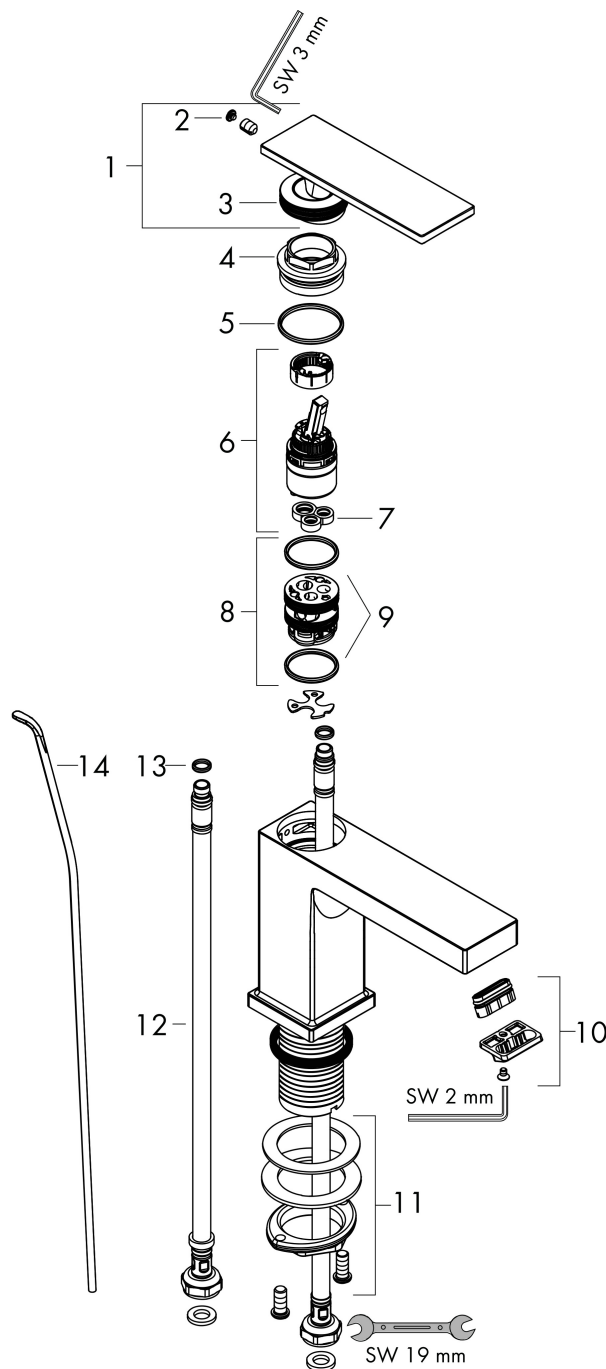

Varumärke	hansgrohe
Art. Namn	Tecturis E 1-grepps tvättställsblandare 110 CoolStart med lyftventil
Art. Nr.	73018700
RSK-nr.	8276247
Ytskikt	Matt vit
Pos	1

Produktbild

Funktioner

- består av: 1-grepps tvättställsblandare, bottenventil
- ComfortZone: 110
- överhäng: 144 mm
- kranhöjd: 117 mm
- handtagsvariant: spakhandtag
- stråltyp: WaterfallStream
- maximal flödesmängd vid 3 bar: 5 l/min
- keramisk avstängning
- temperaturbegränsning inställningsbar
- Lyftventil G 1/4
- material bottenventil: metall
- ljudklass: I
- flödesklass: O
- EU taxonomy: max. 6 l/min - Substantial Contribution (SC) möjligt
- LEED: 35 % reduktion - max. 5,4 l/min
- BREEAM: nivå 2 - max. 7,5 l/min

Ritning

Teknologi

Certifikat

Koder/standarder

- STA 1870

Varumärke hansgrohe
 Art. Namn **Tecturis E** 1-grepps tvättställsblandare 110 CoolStart med lyftventil
 Art. Nr. 73018700
 RSK-nr. 8276247
 Ytskikt Matt vit
 Pos 1

Flödesdiagram

Varumärke	hansgrohe
Art. Namn	Tecturis E 1-grepps tvättställsblandare 110 CoolStart med lyftventil
Art. Nr.	73018700
RSK-nr.	8276247
Ytskikt	Matt vit
Pos	1

Reservdelsritning för byggnadsår: >09/23

Pos.	Beskrivning	Art.nr.
1	Grepp	94992700
2	täckbricka, grepp	93983700
3	O-ring 30x1,5	98433000
4	Mutter	94993000
5	O-ring 29x2	98391000
6	Kartusch kpl.	92900000
7	Tätning	93383000
8	Adapter till kartusch	95975000
9	O-ring 23x2	98398000
10	Luftblandare kpl.	94994700
11	null	13961000
12	Anslutningsslang 450 mm M8x0,75 G3/8	97206000
13	O-ring 7x1,5	98422000
14	Lyftstång	96657700
a	Avloppsventil	94139700