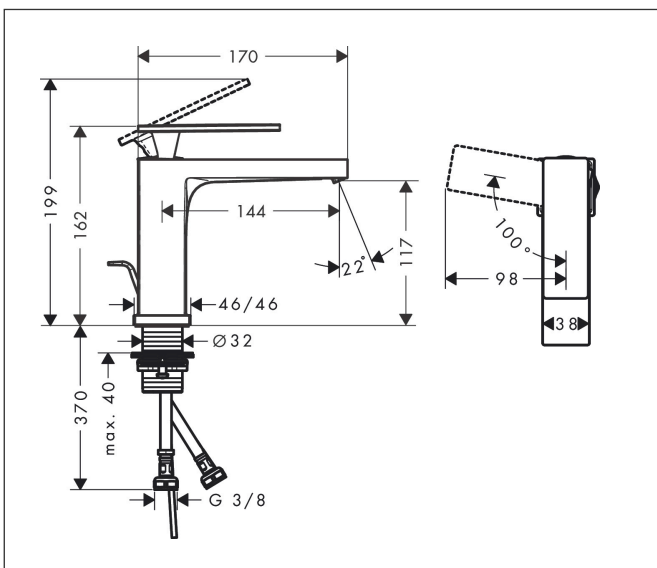

Varumärke	hansgrohe
Art. Namn	Tecturis E 1-grepps tvättställsblandare 110 CoolStart med lyftventil
Art. Nr.	73018700
RSK-nr.	8276247
Ytskikt	Matt vit
Pos	1

Produktbild

Funktioner

- består av: 1-grepps tvättställsblandare, bottenventil
- ComfortZone: 110
- överhäng: 144 mm
- kranhöjd: 117 mm
- handtagsvariant: spakhandtag
- stråltyp: WaterfallStream
- maximal flödesmängd vid 3 bar: 5 l/min
- keramisk avstängning
- temperaturbegränsning inställningsbar
- Lyftventil G 1/4
- material bottenventil: metall
- ljudklass: I
- flödesklass: O
- EU taxonomy: max. 6 l/min - Substantial Contribution (SC) möjligt
- LEED: 35 % reduktion - max. 5,4 l/min
- BREEAM: nivå 2 - max. 7,5 l/min

Ritning

Teknologi

Certifikat

Koder/standarder

- STA 1870

Varumärke hansgrohe
 Art. Namn **Tecturis E** 1-grepps tvättställsblandare 110 CoolStart med lyftventil
 Art. Nr. 73018700
 RSK-nr. 8276247
 Ytskikt Matt vit
 Pos 1

Flödesdiagram

Varumärke	hansgrohe
Art. Namn	Tecturis E 1-grepps tvättställsblandare 110 CoolStart med lyftventil
Art. Nr.	73018700
RSK-nr.	8276247
Ytskikt	Matt vit
Pos	1

Reservdelsritning för byggnadsår: >09/23

Varumärke hansgrohe
 Art. Namn **Tecturis E** 1-grepps tvättställsblandare 110 CoolStart med lyftventil
 Art. Nr. 73018700
 RSK-nr. 8276247
 Ytskikt Matt vit
 Pos 1

Reservdelslista för byggnadsår: >09/23