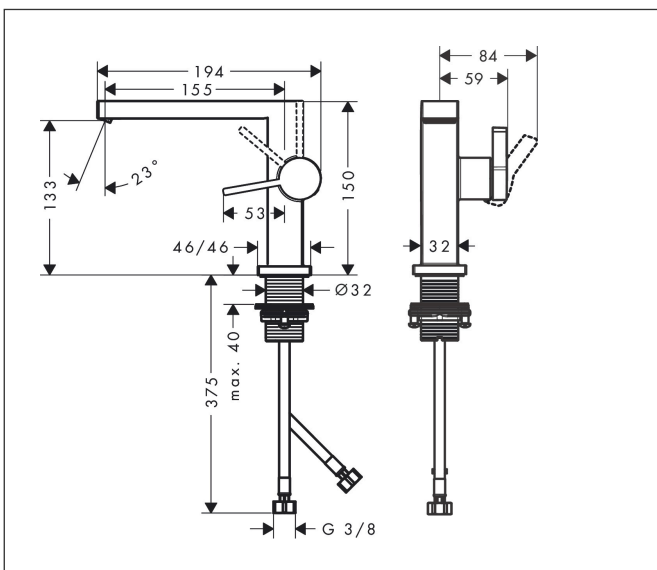

Varumärke	hansgrohe
Art. Namn	Tecturis E 1-grepps tvättställsblandare 110 Fine CoolStart EcoSmart+ med push-open ventil
Art. Nr.	73020140
RSK-nr.	8276249
Ytskikt	Borstad brons PVD
Pos	1

Produktbild

Funktioner

- består av: 1-grepps tvättställsblandare, bottenventil
- ComfortZone: 110
- överhäng: 155 mm
- kranhöjd: 133 mm
- handtagsvariant: spakhandtag
- stråltyp: WaterfallStream
- maximal flödesmängd vid 3 bar: 4 l/min
- keramisk avstängning
- push-open avloppsventil G 1 ¼
- material bottenventil: metall
- ljudklass: I
- flödesklass: O
- EU taxonomy: max. 6 l/min - Substantial Contribution (SC) möjligt
- LEED: 50 % reduktion - max. 4,2 l/min
- BREEAM: nivå 3 - max. 4,5 l/min

Ritning

Teknologi

Certifikat

Koder/standarder

- STA 1870

Varumärke hansgrohe
 Art. Namn **Tecturis E** 1-grepps tvättställsblandare 110 Fine CoolStart EcoSmart+ med push-open ventil
 Art. Nr. 73020140
 RSK-nr. 8276249
 Ytskikt Borstad brons PVD
 Pos 1

Flödesdiagram

Varumärke	hansgrohe
Art. Namn	Tecturis E 1-grepps tvättställsblandare 110 Fine CoolStart EcoSmart+ med push-open ventil
Art. Nr.	73020140
RSK-nr.	8276249
Ytskikt	Borstad brons PVD
Pos	1

Reservdelsritning för byggnadsår: >06/23