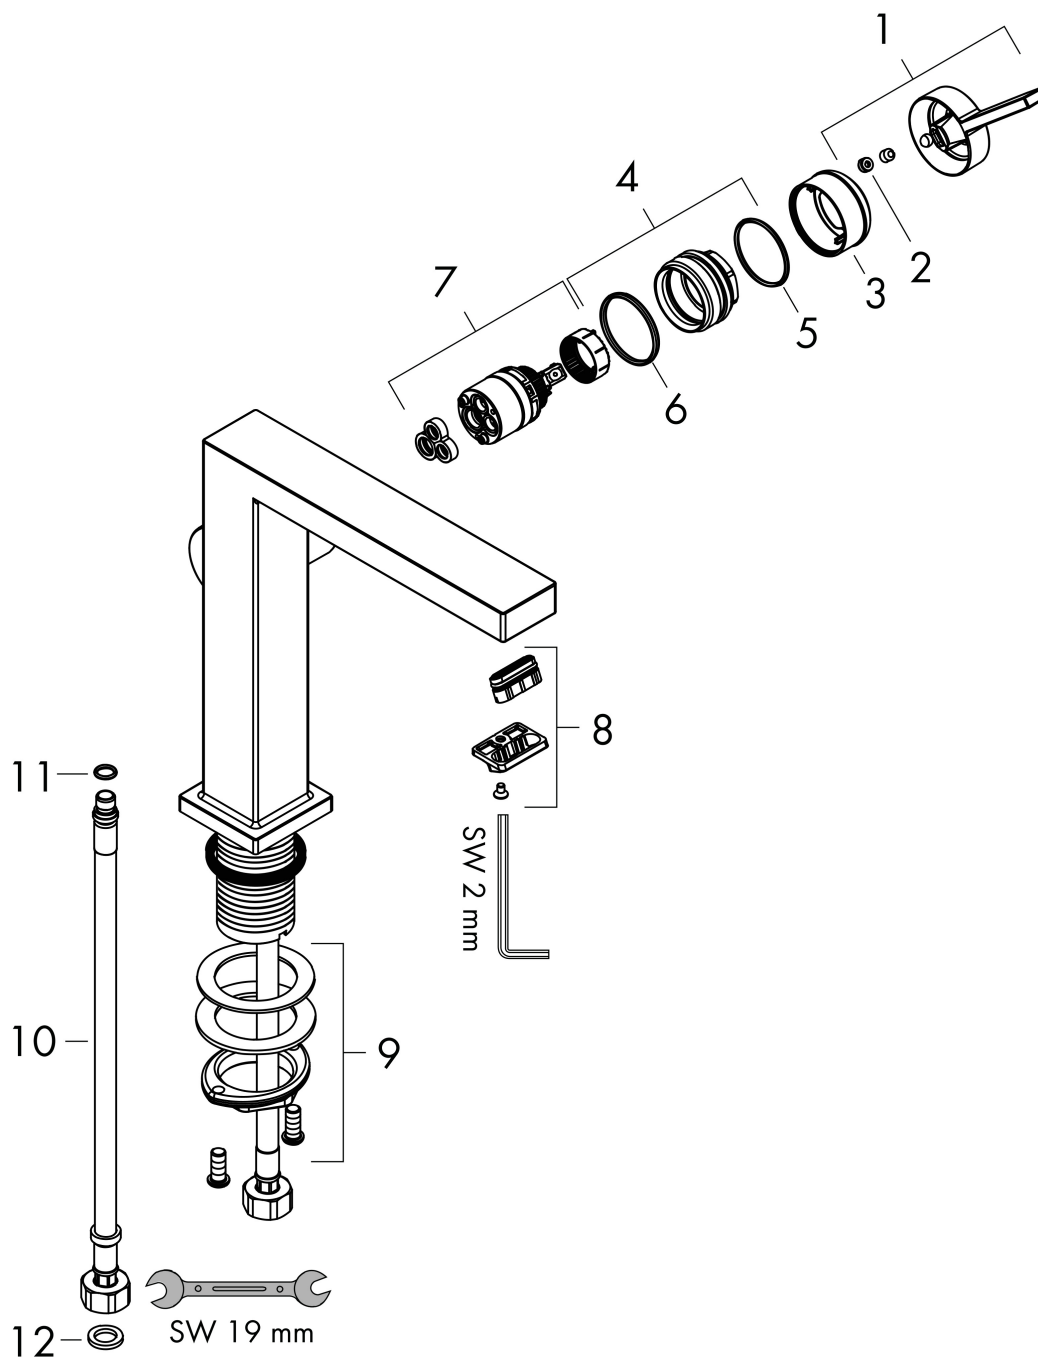

- består av: 1-grepps tvättställsblandare, bottenventil
- ComfortZone: 110
- överhäng: 155 mm
- kranhöjd: 133 mm
- handtagsvariant: spakhandtag
- stråltyp: WaterfallStream
- maximal flödesmängd vid 3 bar: 4 l/min
- keramisk avstängning
- push-open avloppsventil G 1 ¼
- material bottenventil: metall
- ljudklass: I
- flödesklass: O
- EU taxonomy: max. 6 l/min - Substantial Contribution (SC) möjligt
- LEED: 50 % reduktion - max. 4,2 l/min
- BREEAM: nivå 3 - max. 4,5 l/min

Ritning

Teknologi

Certifikat

Koder/standarder

- STA 1870

Varumärke hansgrohe
 Art. Namn **Tecturis E** 1-grepps tvättställsblandare 110 Fine CoolStart EcoSmart+ med push-open ventil
 Art. Nr. 73020140
 RSK-nr. 8276249
 Ytskikt Borstad brons PVD
 Pos 1

Flödesdiagram

Varumärke	hansgrohe
Art. Namn	Tecturis E 1-grepps tvättställsblandare 110 Fine CoolStart EcoSmart+ med push-open ventil
Art. Nr.	73020140
RSK-nr.	8276249
Ytskikt	Borstad brons PVD
Pos	1

Reservdelsritning för byggnadsår: >06/23

Pos.	Beskrivning	Art.nr.
1	Grepp	94997140
2	täckbricka, grepp	93735460
3	Rosett	94987140
4	Mutter	94996000
5	O-ring 28x1,5	98421000
6	O-ring 29x2	98391000
7	Kartusch kpl.	93760000
8	Luftblandare kpl.	94994000
9	null	13961000
10	Anslutningsslang 450 mm M8x0,75 G3/8	97206000
11	O-ring 7x1,5	98422000
12	Tätningssset	95581000
a	Rosett till omvända anslutningar	87494140
b	Push-open bottenventil	50100140