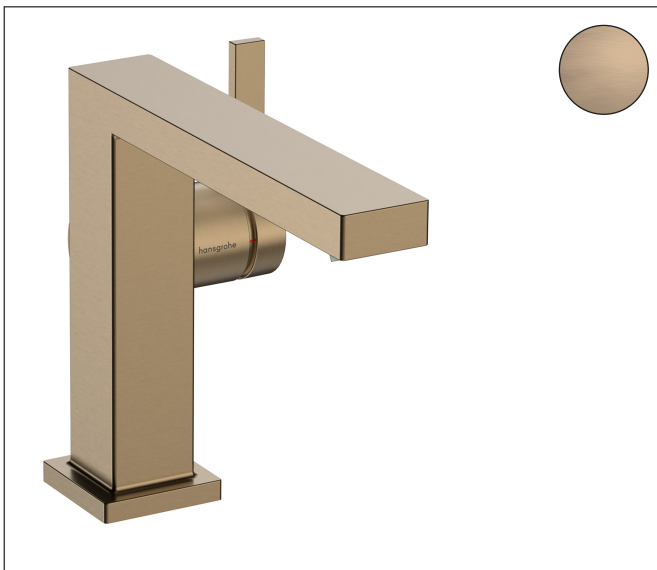

Varumärke	hansgrohe
Art. Namn	Tecturis E 1-grepps tvättställsblandare 110 Fine CoolStart EcoSmart+ med push-open ventil
Art. Nr.	73020140
RSK-nr.	8276249
Ytskikt	Borstad brons PVD
Pos	1

Produktbild

Funktioner

- består av: 1-grepps tvättställsblandare, bottenventil
- ComfortZone: 110
- överhäng: 155 mm
- kranhöjd: 133 mm
- handtagsvariant: spakhandtag
- stråltyp: WaterfallStream
- maximal flödesmängd vid 3 bar: 4 l/min
- keramisk avstängning
- push-open avloppsventil G 1 ¼
- material bottenventil: metall
- ljudklass: I
- flödesklass: O
- EU taxonomy: max. 6 l/min - Substantial Contribution (SC) möjligt
- LEED: 50 % reduktion - max. 4,2 l/min
- BREEAM: nivå 3 - max. 4,5 l/min

Ritning

Teknologi

Certifikat

Koder/standarder

- STA 1870

Varumärke hansgrohe
 Art. Namn **Tecturis E** 1-grepps tvättställsblandare 110 Fine CoolStart EcoSmart+ med push-open ventil
 Art. Nr. 73020140
 RSK-nr. 8276249
 Ytskikt Borstad brons PVD
 Pos 1

Flödesdiagram

Varumärke	hansgrohe
Art. Namn	Tecturis E 1-grepps tvättställsblandare 110 Fine CoolStart EcoSmart+ med push-open ventil
Art. Nr.	73020140
RSK-nr.	8276249
Ytskikt	Borstad brons PVD
Pos	1

Reservdelsritning för byggnadsår: >06/23