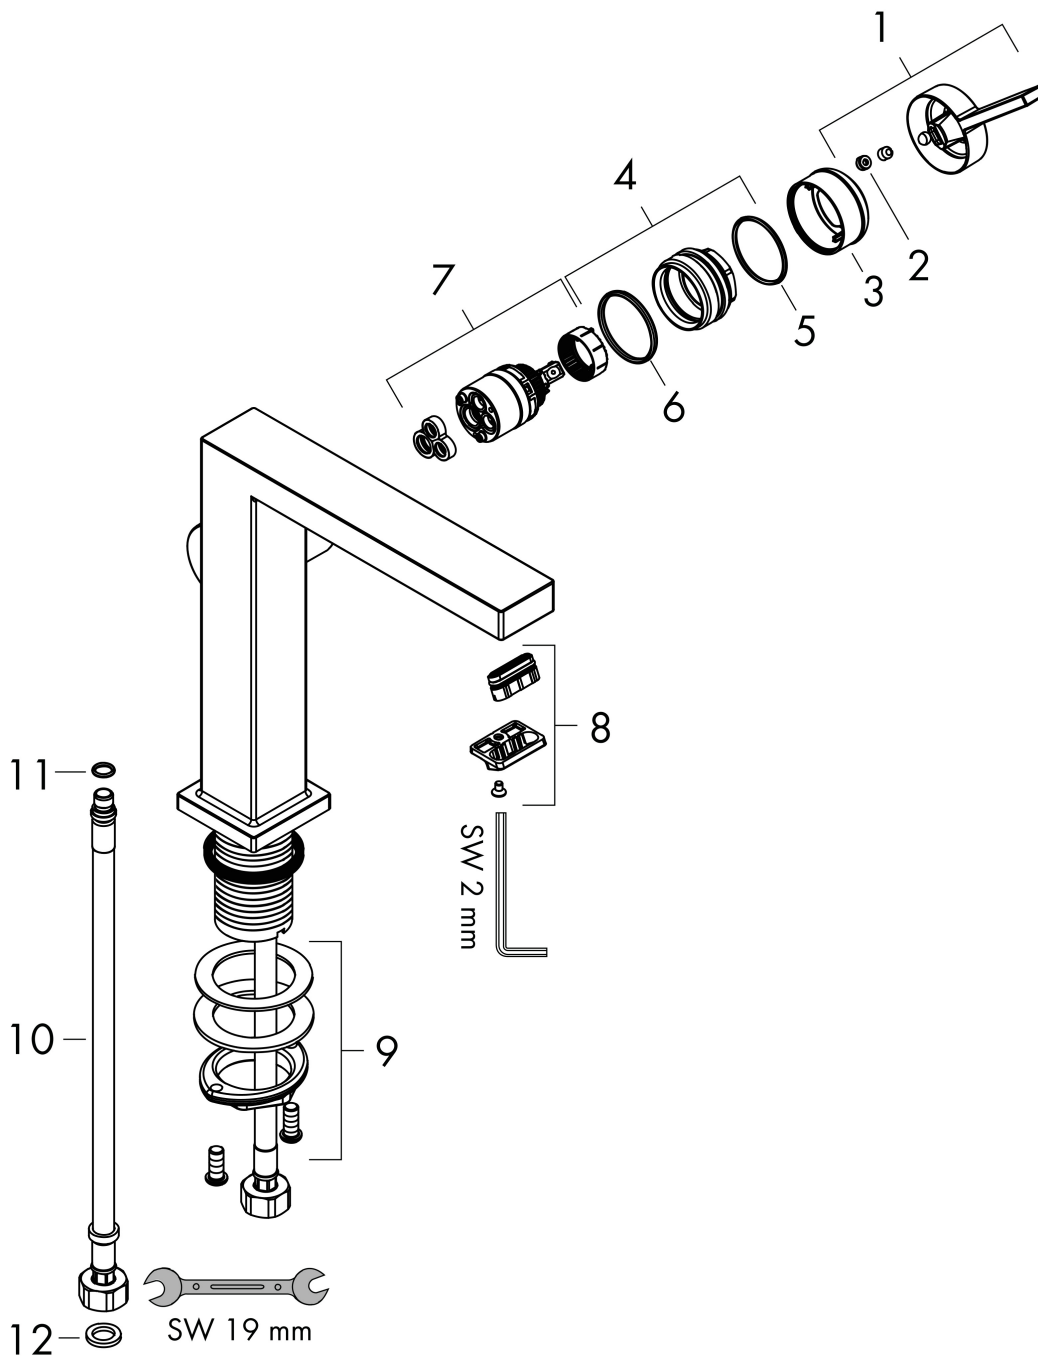

Varumärke	hansgrohe
Art. Namn	Tecturis E 1-grepps tvättställsblandare 110 Fine CoolStart EcoSmart+ med push-open ventil
Art. Nr.	73020670
RSK-nr.	8276250
Ytskikt	Matt svart
Pos	1

Reservdelsritning för byggnadsår: >06/23