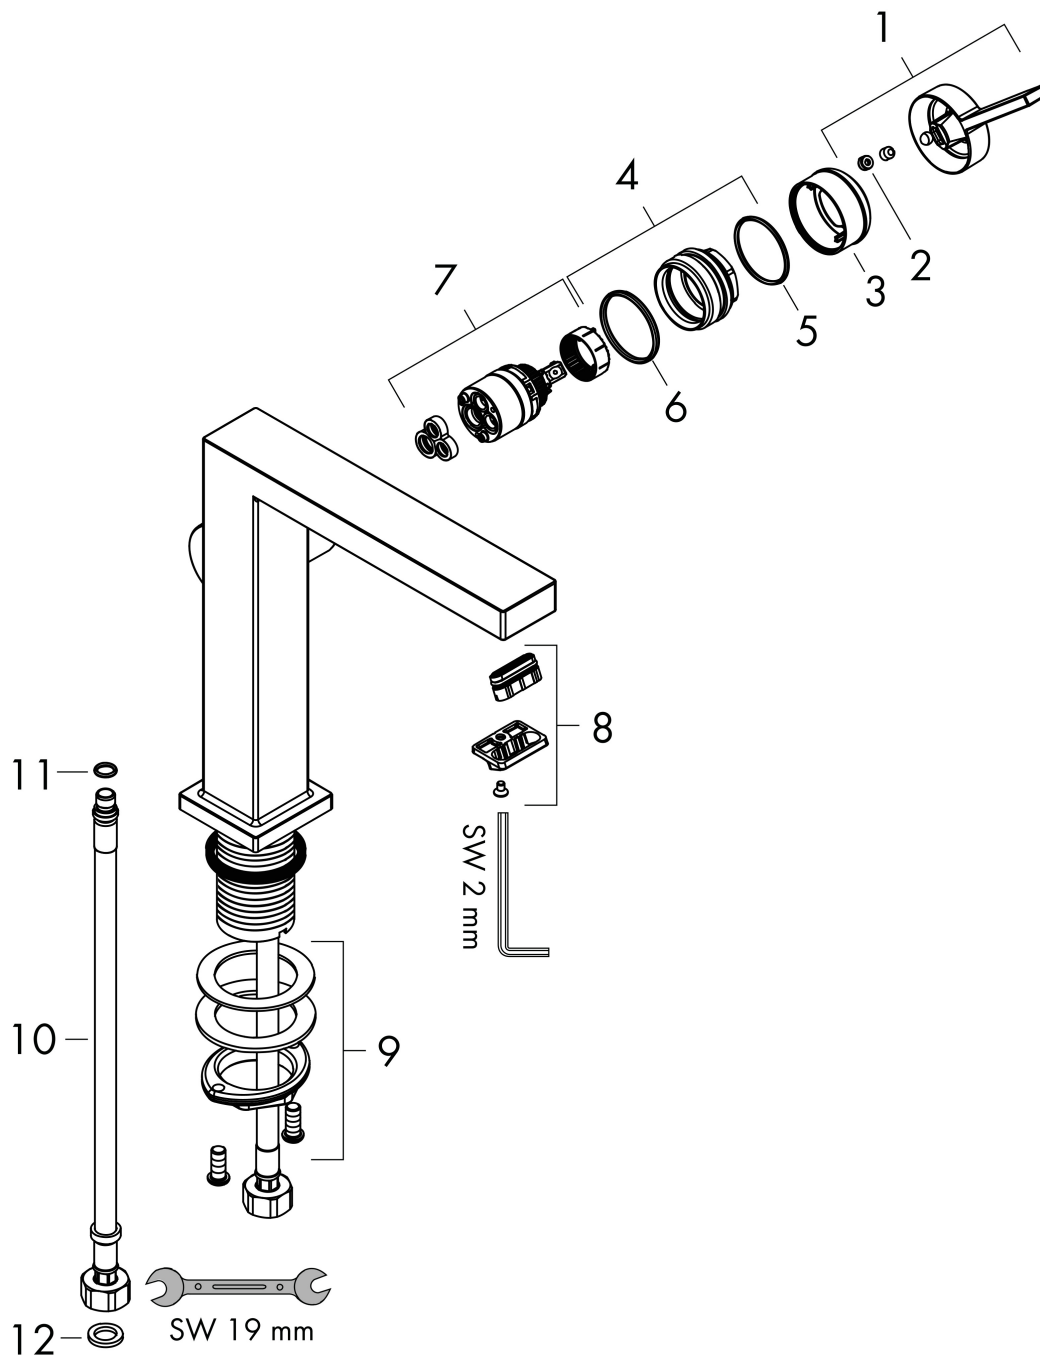

Varumärke	hansgrohe
Art. Namn	Tecturis E 1-grepps tvättställsblandare 110 Fine CoolStart EcoSmart+ med push-open ventil
Art. Nr.	73020700
RSK-nr.	8276251
Ytsikt	Matt vit
Pos	1

Produktbild

Funktioner

- består av: 1-grepps tvättställsblandare, bottenventil
- ComfortZone: 110
- överhäng: 155 mm
- kranhöjd: 133 mm
- handtagsvariant: spakhandtag
- stråltyp: WaterfallStream
- maximal flödesmängd vid 3 bar: 4 l/min
- keramisk avstängning
- push-open avloppsventil G 1 ¼
- material bottenventil: metall
- ljudklass: I
- flödesklass: O
- EU taxonomy: max. 6 l/min - Substantial Contribution (SC) möjligt
- LEED: 50 % reduktion - max. 4,2 l/min
- BREEAM: nivå 3 - max. 4,5 l/min

Ritning

Teknologi

Certifikat

Koder/standarder

- STA 1870

Varumärke hansgrohe
 Art. Namn **Tecturis E** 1-grepps tvättställsblandare 110 Fine CoolStart EcoSmart+ med push-open ventil
 Art. Nr. 73020700
 RSK-nr. 8276251
 Ytskikt Matt vit
 Pos 1

Flödesdiagram

Varumärke	hansgrohe
Art. Namn	Tecturis E 1-grepps tvättställsblandare 110 Fine CoolStart EcoSmart+ med push-open ventil
Art. Nr.	73020700
RSK-nr.	8276251
Ytskikt	Matt vit
Pos	1

Reservdelsritning för byggnadsår: >06/23

Pos.	Beskrivning	Art.nr.
1	Grepp	94997700
2	täckbricka, grepp	93735700
3	Rosett	94987700
4	Mutter	94996000
5	O-ring 28x1,5	98421000
6	O-ring 29x2	98391000
7	Kartusch kpl.	93760000
8	Luftblandare kpl.	94994700
9	null	13961000
10	Anslutningsslang 450 mm M8x0,75 G3/8	97206000
11	O-ring 7x1,5	98422000
12	Tätningssset	95581000
a	Rosett till omvända anslutningar	87494700
b	Push-open bottenventil	50100700