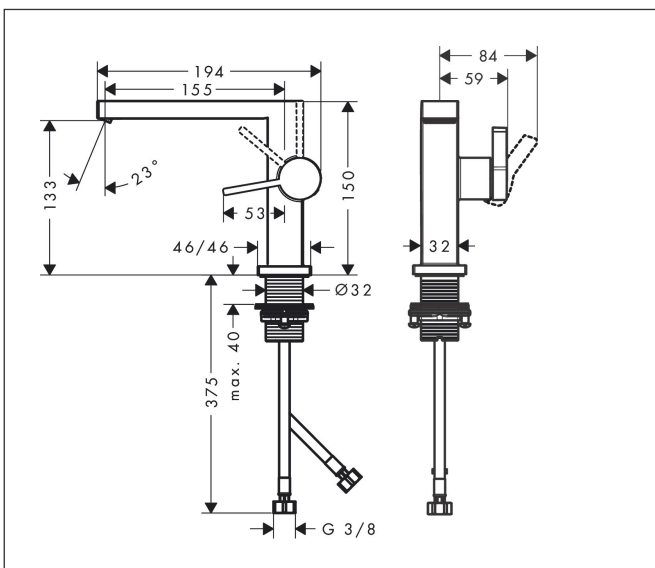

Varumärke	hansgrohe
Art. Namn	Tecturis E 1-grepps tvättställsblandare 110 Fine CoolStart EcoSmart+ med push-open ventil
Art. Nr.	73020700
RSK-nr.	8276251
Ytsikt	Matt vit
Pos	1

Produktbild

Funktioner

- består av: 1-grepps tvättställsblandare, bottenventil
- ComfortZone: 110
- överhäng: 155 mm
- kranhöjd: 133 mm
- handtagsvariant: spakhandtag
- stråltyp: WaterfallStream
- maximal flödesmängd vid 3 bar: 4 l/min
- keramisk avstängning
- push-open avloppsventil G 1 ¼
- material bottenventil: metall
- ljudklass: I
- flödesklass: O
- EU taxonomy: max. 6 l/min - Substantial Contribution (SC) möjligt
- LEED: 50 % reduktion - max. 4,2 l/min
- BREEAM: nivå 3 - max. 4,5 l/min

Ritning

Teknologi

Certifikat

Koder/standarder

- STA 1870

Varumärke hansgrohe
 Art. Namn **Tecturis E** 1-grepps tvättställsblandare 110 Fine CoolStart EcoSmart+ med push-open ventil
 Art. Nr. 73020700
 RSK-nr. 8276251
 Ytskikt Matt vit
 Pos 1

Flödesdiagram

Varumärke	hansgrohe
Art. Namn	Tecturis E 1-grepps tvättställsblandare 110 Fine CoolStart EcoSmart+ med push-open ventil
Art. Nr.	73020700
RSK-nr.	8276251
Ytskikt	Matt vit
Pos	1

Reservdelsritning för byggnadsår: >06/23

Pos.	Beskrivning	Art.nr.
1	Grepp	94997700
2	täckbricka, grepp	93735700
3	Rosett	94987700
4	Mutter	94996000
5	O-ring 28x1,5	98421000
6	O-ring 29x2	98391000
7	Kartusch kpl.	93760000
8	Luftblandare kpl.	94994700
9	null	13961000
10	Anslutningsslang 450 mm M8x0,75 G3/8	97206000
11	O-ring 7x1,5	98422000
12	Tätningssset	95581000
a	Rosett till omvända anslutningar	87494700
b	Push-open bottenventil	50100700