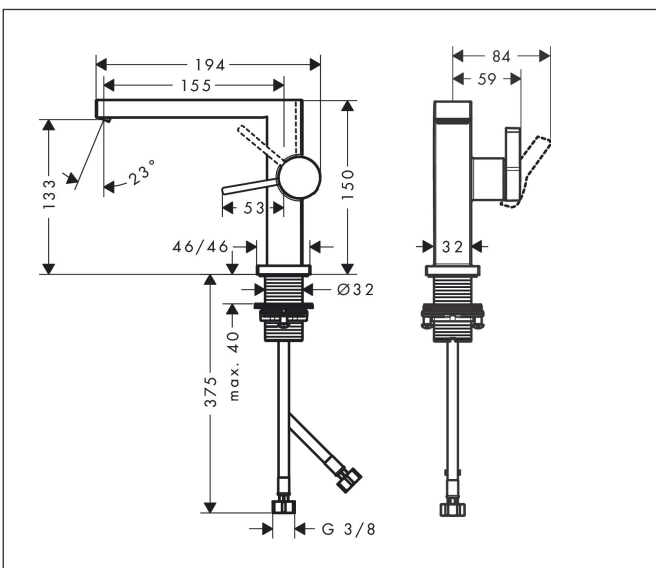

Ritning

Teknologi

Certifikat

Koder/standarder

- STA 1870