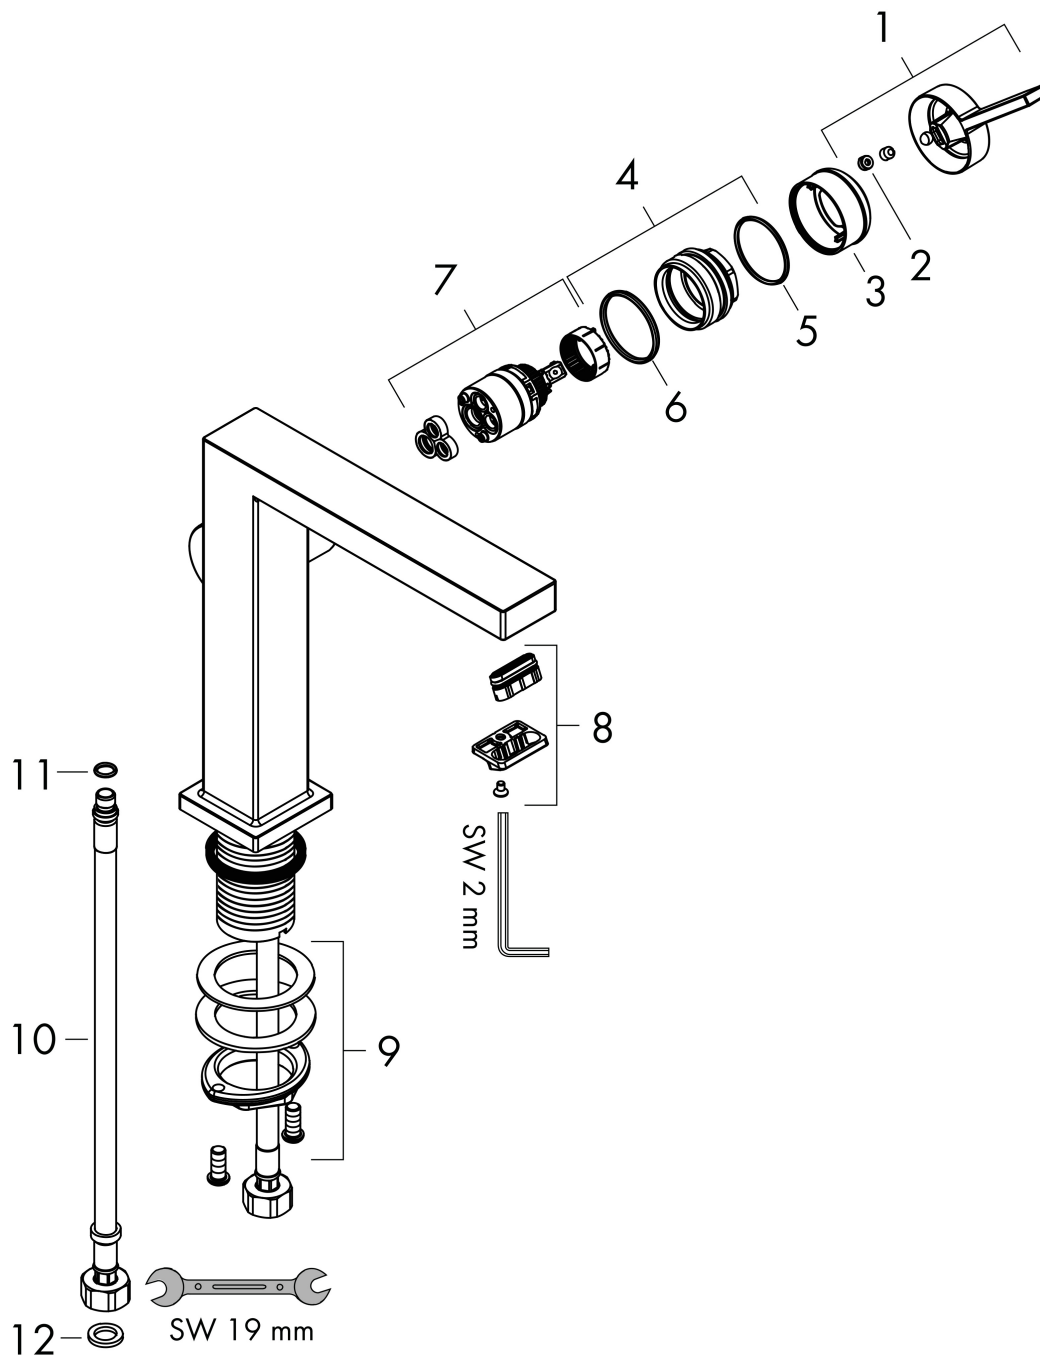

Varumärke	hansgrohe
Art. Namn	Tecturis E 1-grepps tvättställsblandare 110 Fine CoolStart EcoSmart+ utan bottenventil
Art. Nr.	73021000
RSK-nr.	8276252
Ytskikt	Krom
Pos	1

Reservdelsritning för byggnadsår: >06/23