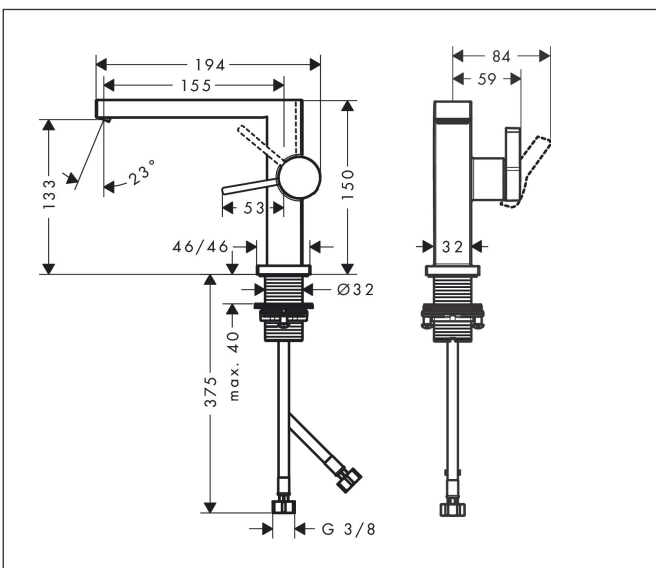

Varumärke	hansgrohe
Art. Namn	Tecturis E 1-grepps tvättställsblandare 110 Fine CoolStart EcoSmart+ utan bottenventil
Art. Nr.	73021140
RSK-nr.	8276253
Ytskikt	Borstad brons PVD
Pos	1

Produktbild

Funktioner

- ComfortZone: 110
- överhäng: 155 mm
- kranhöjd: 133 mm
- handtagsvariant: spakhandtag
- stråltyp: WaterfallStream
- maximal flödesmängd vid 3 bar: 4 l/min
- keramisk avstängning
- ljudklass: I
- flödesklass: O
- EU taxonomy: max. 6 l/min - Substantial Contribution (SC) möjligt
- LEED: 50 % reduktion - max. 4,2 l/min
- BREEAM: nivå 3 - max. 4,5 l/min

Ritning

Teknologi

Certifikat

Koder/standarder

- STA 1870

Varumärke hansgrohe
 Art. Namn **Tecturis E** 1-grepps tvättställsblandare 110 Fine CoolStart EcoSmart+ utan bottenventil
 Art. Nr. 73021140
 RSK-nr. 8276253
 Ytskikt Borstad brons PVD
 Pos 1

Flödesdiagram

Varumärke	hansgrohe
Art. Namn	Tecturis E 1-grepps tvättställsblandare 110 Fine CoolStart EcoSmart+ utan bottenventil
Art. Nr.	73021140
RSK-nr.	8276253
Ytskikt	Borstad brons PVD
Pos	1

Reservdelsritning för byggnadsår: >06/23