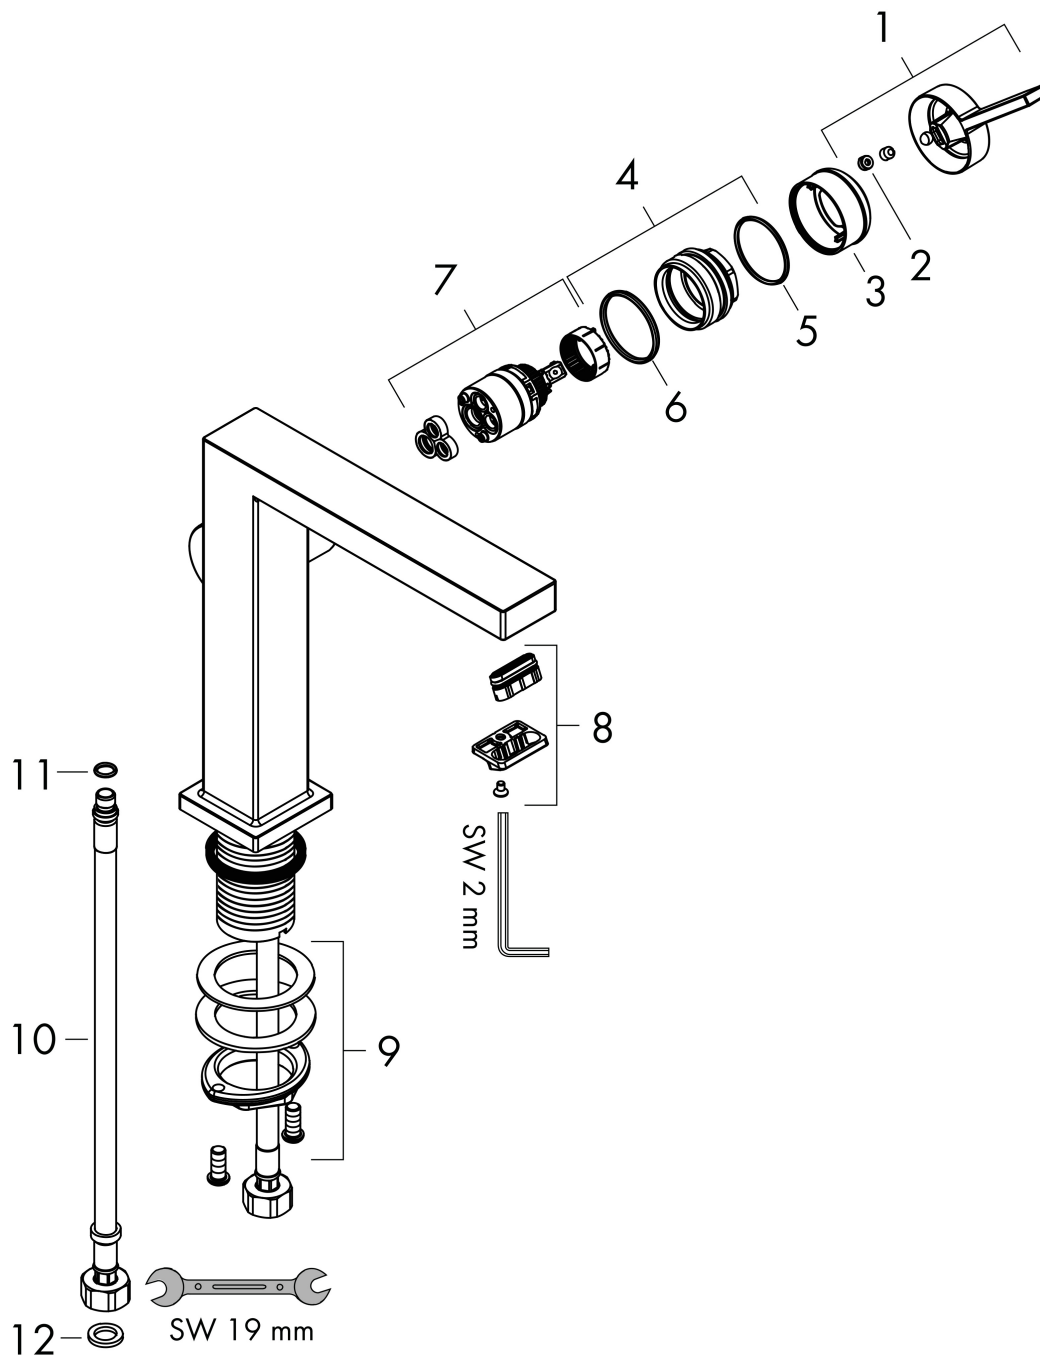

- ComfortZone: 110
- överhäng: 155 mm
- kranhöjd: 133 mm
- handtagsvariant: spakhandtag
- stråltyp: WaterfallStream
- maximal flödesmängd vid 3 bar: 4 l/min
- keramisk avstängning
- ljudklass: I
- flödesklass: O
- EU taxonomy: max. 6 l/min - Substantial Contribution (SC) möjligt
- LEED: 50 % reduktion - max. 4,2 l/min
- BREEAM: nivå 3 - max. 4,5 l/min

Ritning

Teknologi

Certifikat

Koder/standarder

- STA 1870

Varumärke hansgrohe
 Art. Namn **Tecturis E** 1-grepps tvättställsblandare 110 Fine CoolStart EcoSmart+ utan bottenventil
 Art. Nr. 73021140
 RSK-nr. 8276253
 Ytskikt Borstad brons PVD
 Pos 1

Flödesdiagram

Varumärke	hansgrohe
Art. Namn	Tecturis E 1-grepps tvättställsblandare 110 Fine CoolStart EcoSmart+ utan bottenventil
Art. Nr.	73021140
RSK-nr.	8276253
Ytskikt	Borstad brons PVD
Pos	1

Reservdelsritning för byggnadsår: >06/23