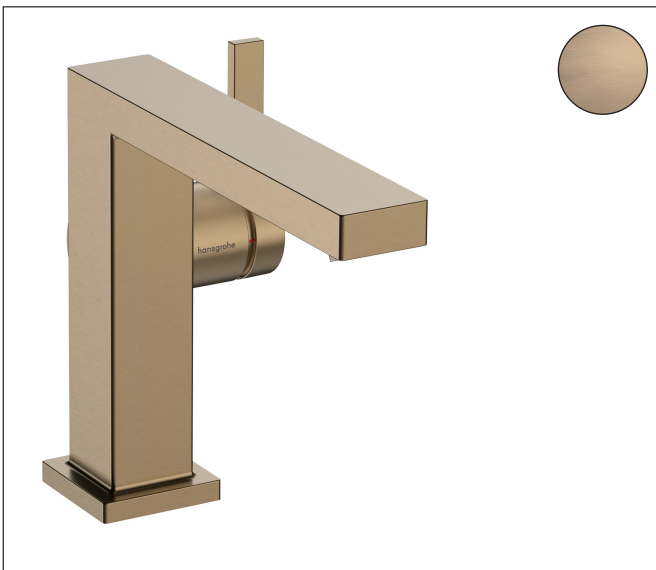

Varumärke	hansgrohe
Art. Namn	Tecturis E 1-grepps tvättställsblandare 110 Fine CoolStart EcoSmart+ utan bottenventil
Art. Nr.	73021140
RSK-nr.	8276253
Ytskikt	Borstad brons PVD
Pos	1

Produktbild

Funktioner

- ComfortZone: 110
- överhäng: 155 mm
- kranhöjd: 133 mm
- handtagsvariant: spakhandtag
- stråltyp: WaterfallStream
- maximal flödesmängd vid 3 bar: 4 l/min
- keramisk avstängning
- ljudklass: I
- flödesklass: O
- EU taxonomy: max. 6 l/min - Substantial Contribution (SC) möjligt
- LEED: 50 % reduktion - max. 4,2 l/min
- BREEAM: nivå 3 - max. 4,5 l/min

Ritning

Teknologi

Certifikat

Koder/standarder

- STA 1870

Varumärke hansgrohe
 Art. Namn **Tecturis E** 1-grepps tvättställsblandare 110 Fine CoolStart EcoSmart+ utan bottenventil
 Art. Nr. 73021140
 RSK-nr. 8276253
 Ytskikt Borstad brons PVD
 Pos 1

Flödesdiagram

Varumärke	hansgrohe
Art. Namn	Tecturis E 1-grepps tvättställsblandare 110 Fine CoolStart EcoSmart+ utan bottenventil
Art. Nr.	73021140
RSK-nr.	8276253
Ytskikt	Borstad brons PVD
Pos	1

Reservdelsritning för byggnadsår: >06/23