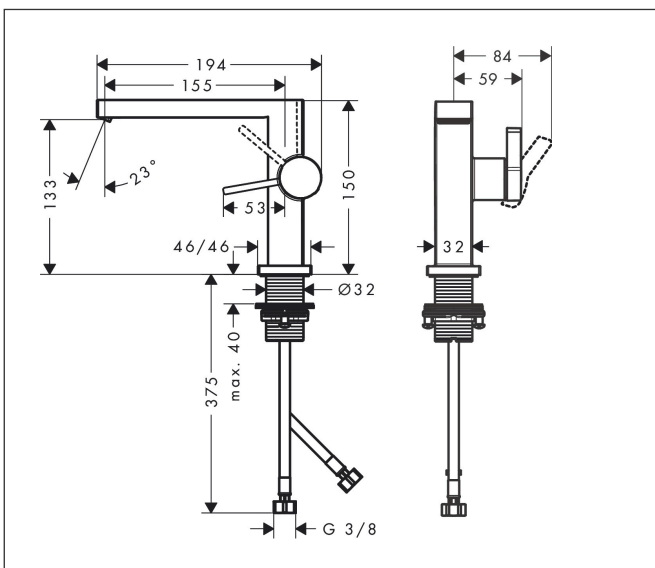

Ritning

Teknologi

Certifikat

Koder/standarder

- STA 1870