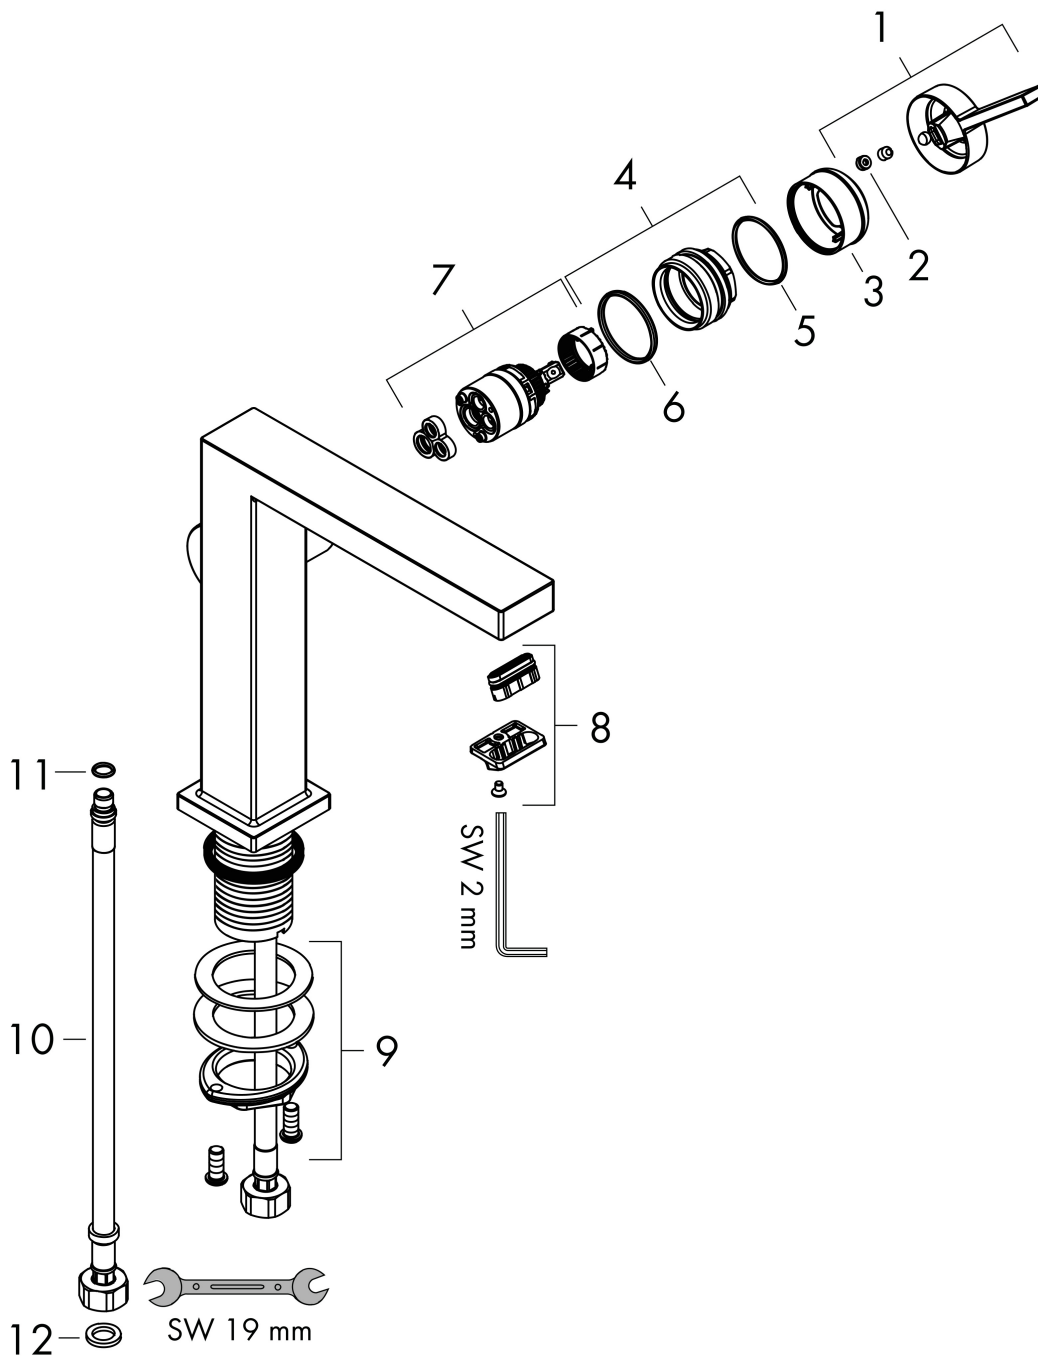

Varumärke	hansgrohe
Art. Namn	Tecturis E 1-grepps tvättställsblandare 110 Fine CoolStart EcoSmart+ utan bottenventil
Art. Nr.	73021700
RSK-nr.	8276255
Ytskikt	Matt vit
Pos	1

Reservdelsritning för byggnadsår: >06/23