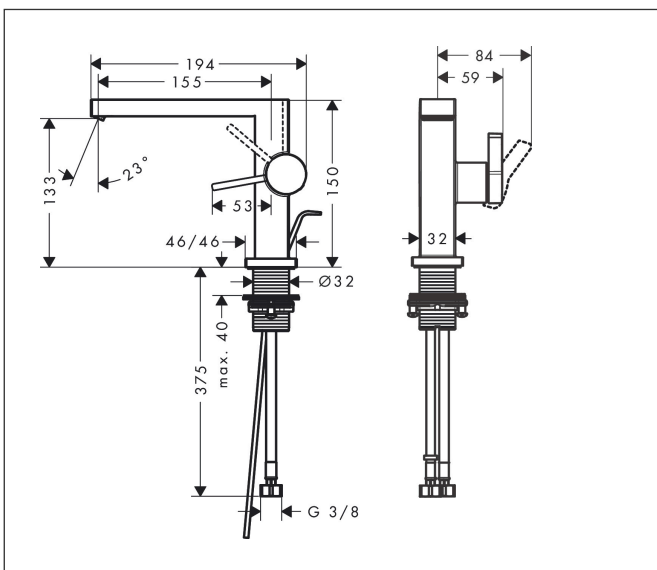

Varumärke	hansgrohe
Art. Namn	Tecturis E 1-grepps tvättställsblandare 110 Fine CoolStart EcoSmart+ med lyftventil
Art. Nr.	73023000
RSK-nr.	8276256
Ytsikt	Krom
Pos	1

Produktbild

Funktioner

- består av: 1-grepps tvättställsblandare, bottenventil
- ComfortZone: 110
- överhäng: 155 mm
- kranhöjd: 133 mm
- handtagsvariant: spakhandtag
- stråltyp: WaterfallStream
- maximal flödesmängd vid 3 bar: 4 l/min
- keramisk avstängning
- Lyftventil G 1¼
- material bottenventil: metall
- ljudklass: I
- flödesklass: O
- EU taxonomy: max. 6 l/min - Substantial Contribution (SC) möjligt
- LEED: 50 % reduktion - max. 4,2 l/min
- BREEAM: nivå 3 - max. 4,5 l/min

Ritning

Teknologi

Certifikat

Koder/standarder

- STA 1870

Varumärke hansgrohe
 Art. Namn **Tecturis E** 1-grepps tvättställsblandare 110 Fine CoolStart EcoSmart+ med lyftventil
 Art. Nr. 73023000
 RSK-nr. 8276256
 Ytskikt Krom
 Pos 1

Flödesdiagram

Varumärke	hansgrohe
Art. Namn	Tecturis E 1-grepps tvättställsblandare 110 Fine CoolStart EcoSmart+ med lyftventil
Art. Nr.	73023000
RSK-nr.	8276256
Ytskikt	Krom
Pos	1

Reservdelsritning för byggnadsår: >09/23

Pos.	Beskrivning	Art.nr.
1	Grepp	94997000
2	täckbricka, grepp	93735460
3	Rosett	94987000
4	Mutter	94996000
5	O-ring 28x1,5	98421000
6	O-ring 29x2	98391000
7	Kartusch kpl.	93760000
8	Luftblandare kpl.	94994000
9	null	13961000
10	Anslutningsslang 450 mm M8x0,75 G3/8	97206000
11	O-ring 7x1,5	98422000
12	Tätningssset	95581000
13	Lyftstång	96657000
a	Rosett till omvända anslutningar	87494000
b	Avloppsventil	94139000