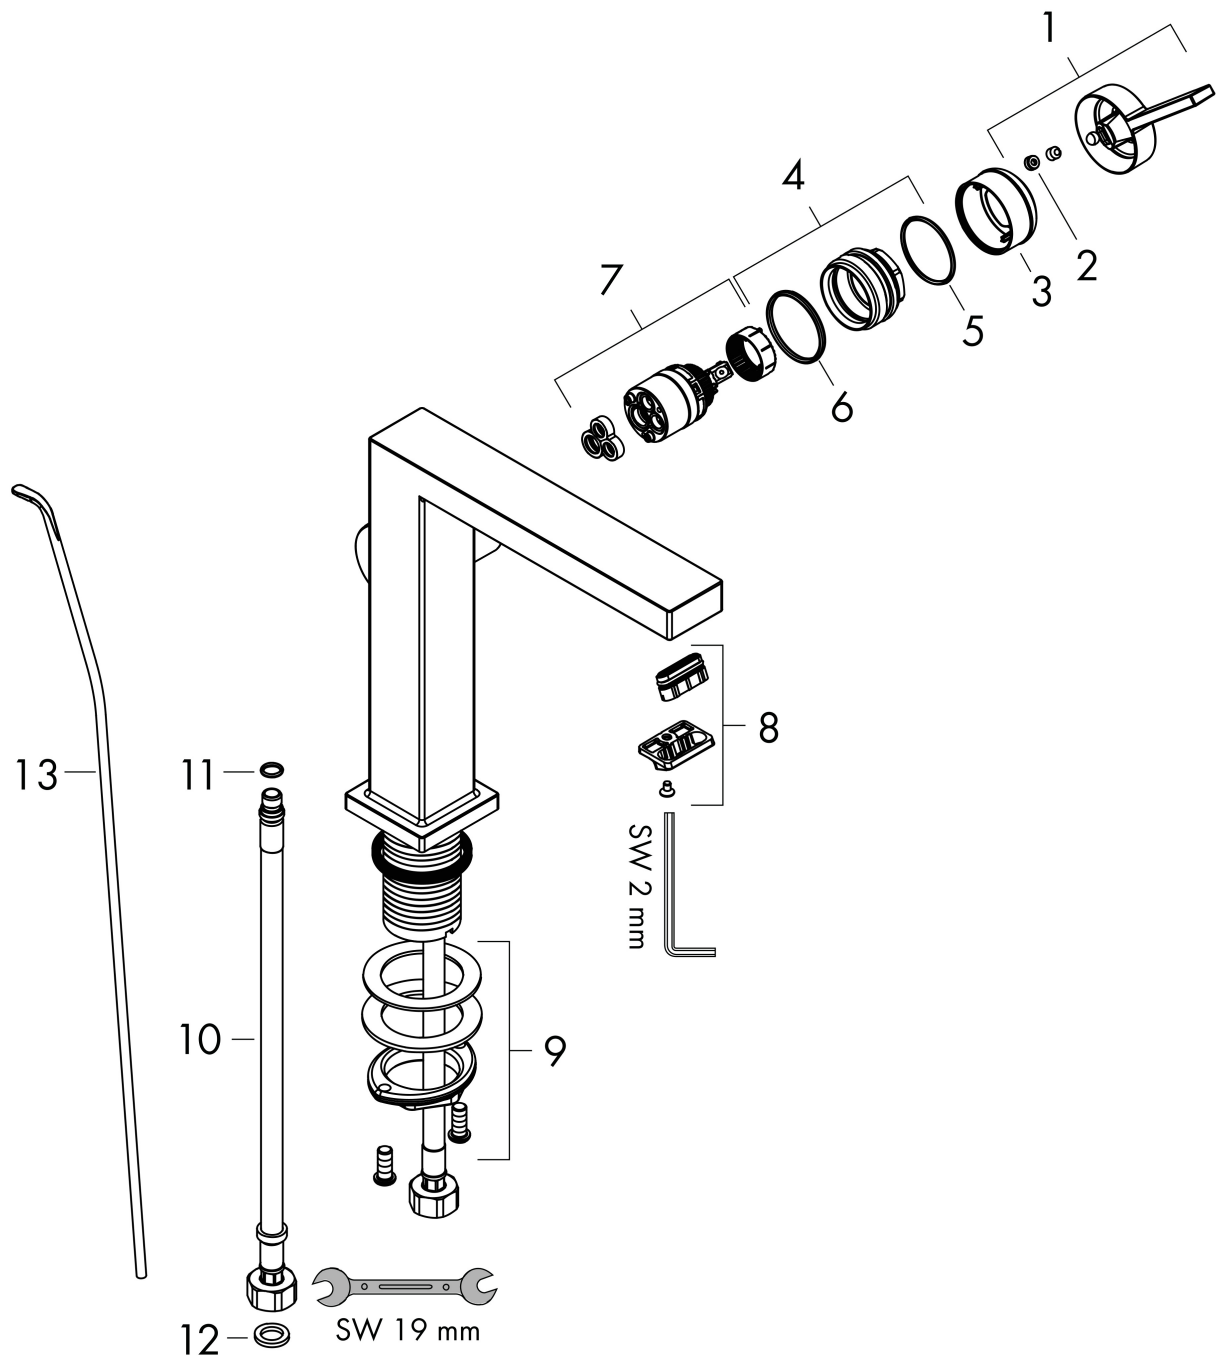

Varumärke	hansgrohe
Art. Namn	Tecturis E 1-grepps tvättställsblandare 110 Fine CoolStart EcoSmart+ med lyftventil
Art. Nr.	73023000
RSK-nr.	8276256
Ytsikt	Krom
Pos	1

Produktbild

Funktioner

- består av: 1-grepps tvättställsblandare, bottenventil
- ComfortZone: 110
- överhäng: 155 mm
- kranhöjd: 133 mm
- handtagsvariant: spakhandtag
- stråltyp: WaterfallStream
- maximal flödesmängd vid 3 bar: 4 l/min
- keramisk avstängning
- Lyftventil G 1¼
- material bottenventil: metall
- ljudklass: I
- flödesklass: O
- EU taxonomy: max. 6 l/min - Substantial Contribution (SC) möjligt
- LEED: 50 % reduktion - max. 4,2 l/min
- BREEAM: nivå 3 - max. 4,5 l/min

Ritning

Teknologi

Certifikat

Koder/standarder

- STA 1870

Varumärke hansgrohe
 Art. Namn **Tecturis E** 1-grepps tvättställsblandare 110 Fine CoolStart EcoSmart+ med lyftventil
 Art. Nr. 73023000
 RSK-nr. 8276256
 Ytskikt Krom
 Pos 1

Flödesdiagram

Varumärke	hansgrohe
Art. Namn	Tecturis E 1-grepps tvättställsblandare 110 Fine CoolStart EcoSmart+ med lyftventil
Art. Nr.	73023000
RSK-nr.	8276256
Ytskikt	Krom
Pos	1

Reservdelsritning för byggnadsår: >09/23

Pos.	Beskrivning	Art.nr.
1	Grepp	94997000
2	täckbricka, grepp	93735460
3	Rosett	94987000
4	Mutter	94996000
5	O-ring 28x1,5	98421000
6	O-ring 29x2	98391000
7	Kartusch kpl.	93760000
8	Luftblandare kpl.	94994000
9	null	13961000
10	Anslutningsslang 450 mm M8x0,75 G3/8	97206000
11	O-ring 7x1,5	98422000
12	Tätningssset	95581000
13	Lyftstång	96657000
a	Rosett till omvända anslutningar	87494000
b	Avloppsventil	94139000