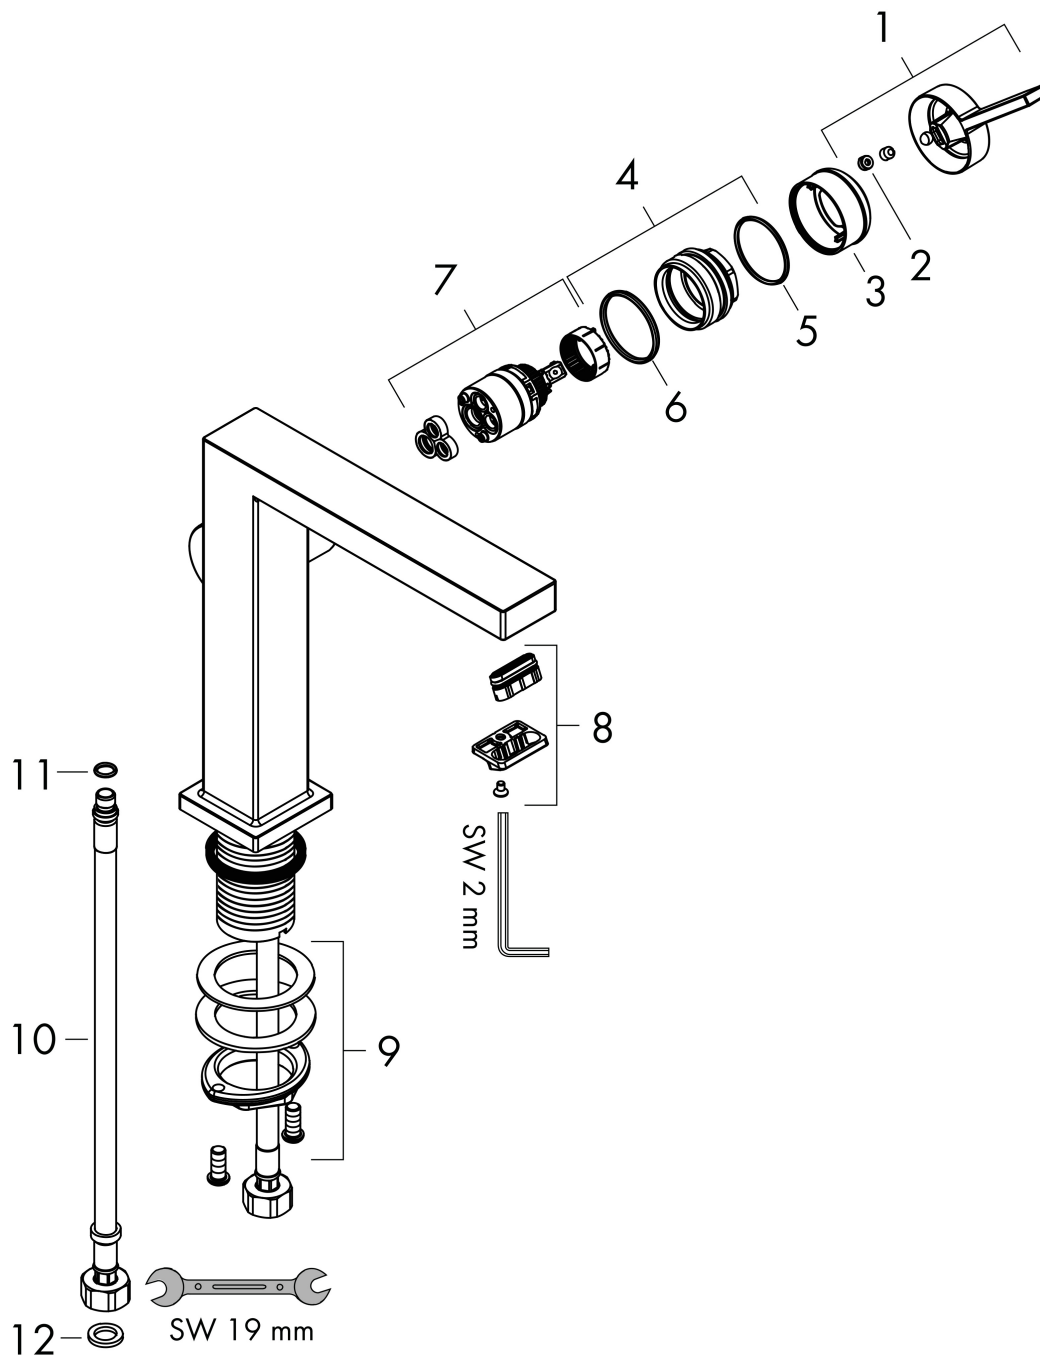

Varumärke	hansgrohe
Art. Namn	Tecturis E 1-grepps tvättställsblandare 110 Fine CoolStart med push-open ventil
Art. Nr.	73024000
RSK-nr.	8276260
Ytskikt	Krom
Pos	1

Reservdelsritning för byggnadsår: >10/23