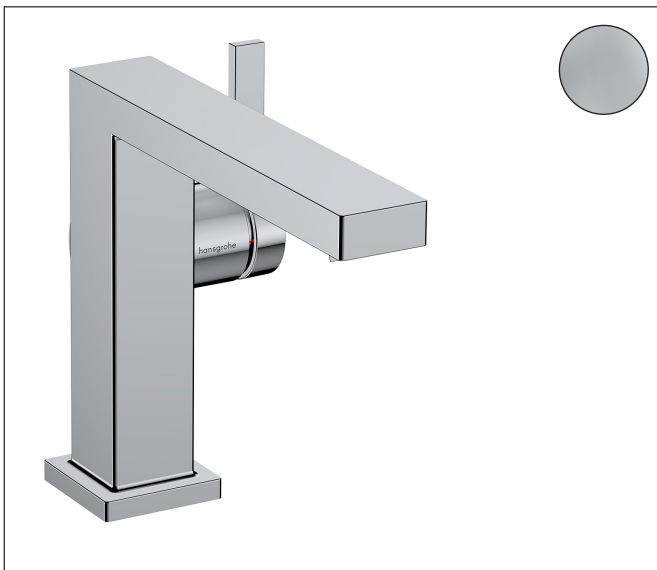

Varumärke	hansgrohe
Art. Namn	<b>Tecturis E</b> 1-grepps tvättställsblandare 110 Fine CoolStart med push-open ventil
Art. Nr.	73024000
RSK-nr.	8276260
Ytsikt	Krom
Pos	1

## Produktbild

## Funktioner

- består av: 1-grepps tvättställsblandare, bottenventil
- ComfortZone: 110
- överhäng: 155 mm
- kranhöjd: 133 mm
- handtagsvariant: spakhandtag
- stråltyp: WaterfallStream
- maximal flödesmängd vid 3 bar: 5 l/min
- keramisk avstängning
- push-open avloppsventil G 1 1/4
- material bottenventil: metall
- ljudklass: I
- flödesklass: O
- EU taxonomy: max. 6 l/min - Substantial Contribution (SC) möjligt
- LEED: 35 % reduktion - max. 5,4 l/min
- BREEAM: nivå 2 - max. 7,5 l/min