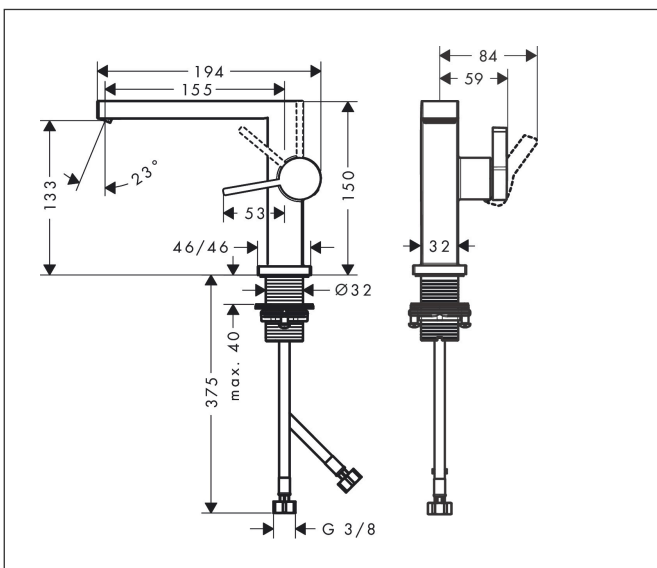

Ritning

Teknologi

Certifikat

Koder/standarder

- STA 1870