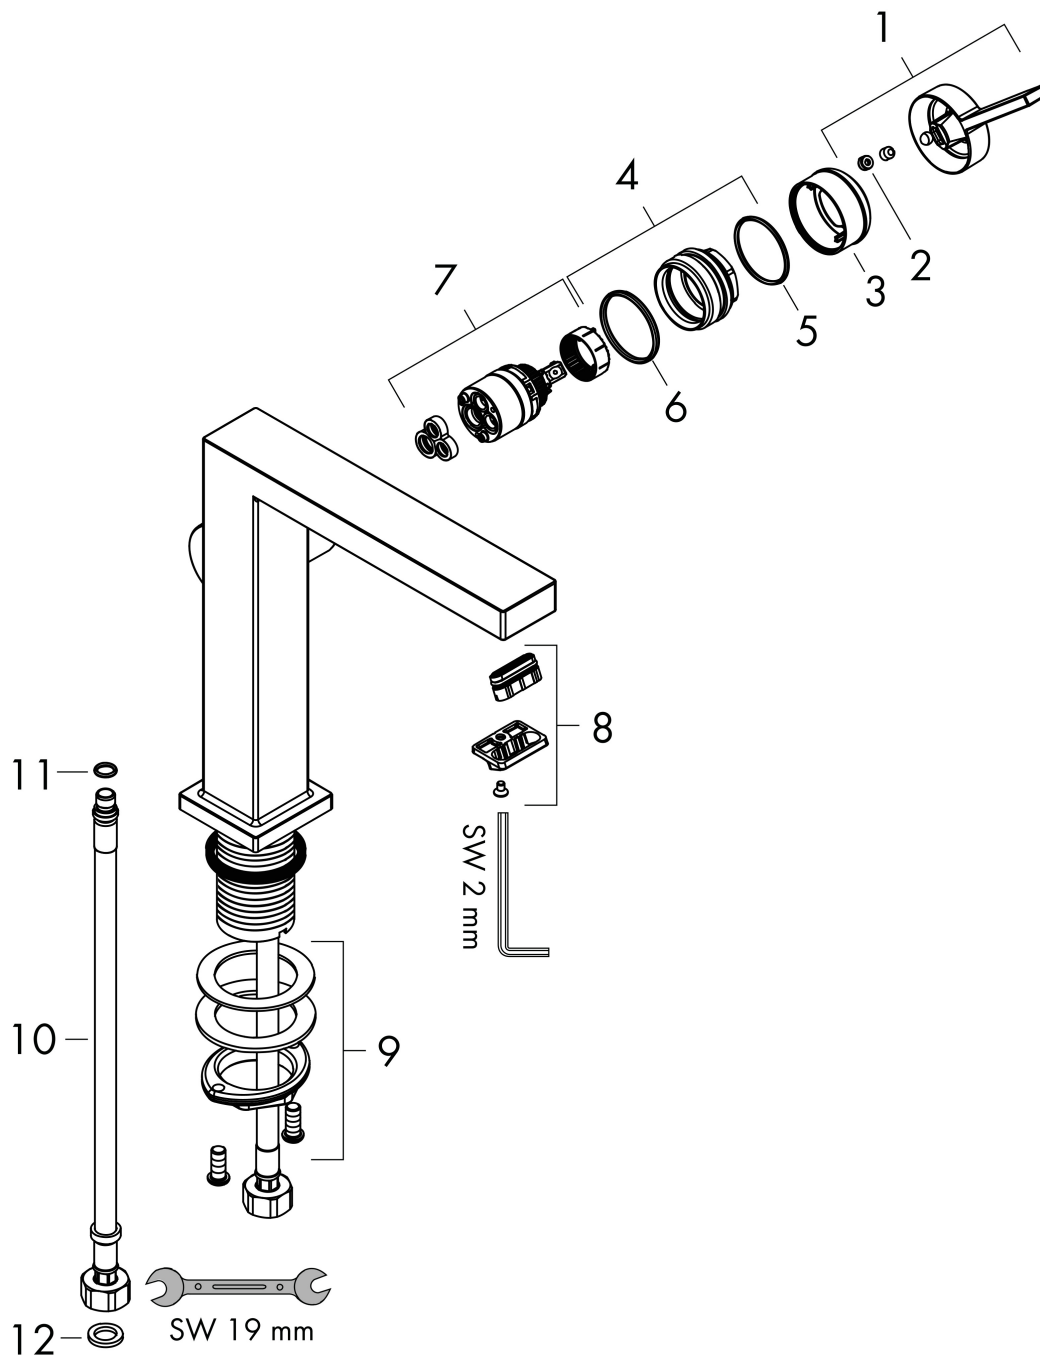

Varumärke	hansgrohe
Art. Namn	Tectoris E 1-grepps tvättställsblandare 110 Fine CoolStart med push-open ventil
Art. Nr.	73024140
RSK-nr.	8276261
Ytskikt	Borstad brons PVD
Pos	1

Reservdelsritning för byggnadsår: >10/23