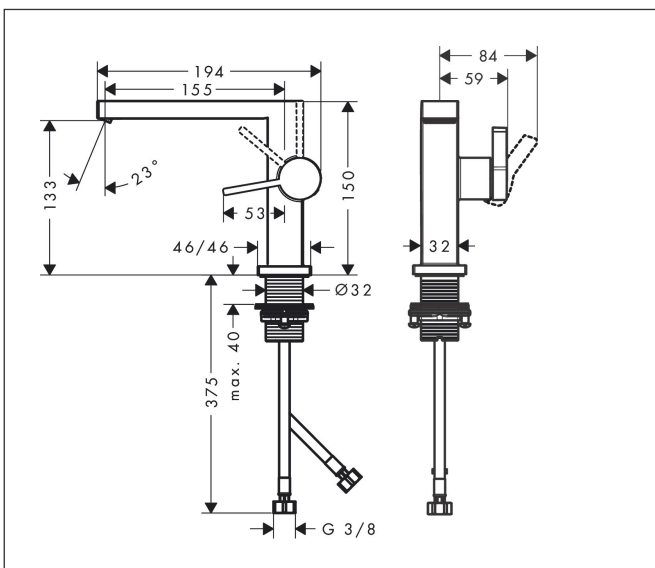

Ritning

Teknologi

Certifikat

Koder/standarder

- STA 1870