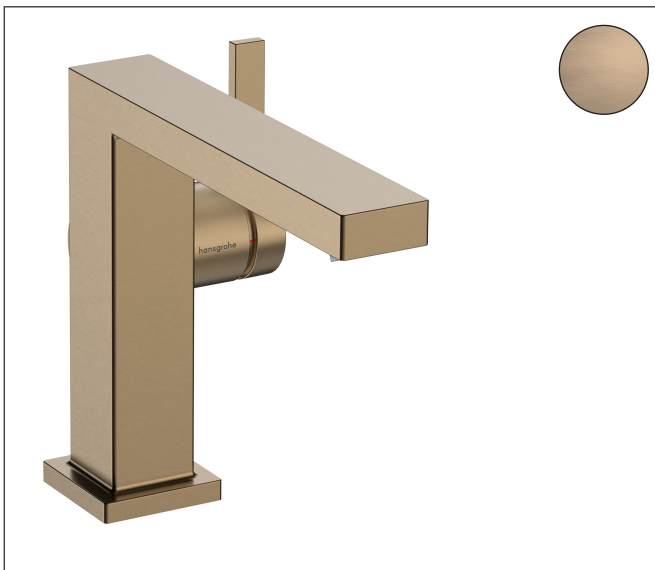

Varumärke	hansgrohe
Art. Namn	<b>Tecturis E</b> 1-grepps tvättställsblandare 110 Fine CoolStart med push-open ventil
Art. Nr.	73024140
RSK-nr.	8276261
Ytskikt	Borstad brons PVD
Pos	1

## Produktbild

## Funktioner

- består av: 1-grepps tvättställsblandare, bottenventil
- ComfortZone: 110
- överhäng: 155 mm
- kranhöjd: 133 mm
- handtagsvariant: spakhandtag
- stråltyp: WaterfallStream
- maximal flödesmängd vid 3 bar: 5 l/min
- keramisk avstängning
- push-open avloppsventil G 1 ¼
- material bottenventil: metall
- ljudklass: I
- flödesklass: O
- EU taxonomy: max. 6 l/min - Substantial Contribution (SC) möjligt
- LEED: 35 % reduktion - max. 5,4 l/min
- BREEAM: nivå 2 - max. 7,5 l/min

## Flödesdiagram

Varumärke	hansgrohe
Art. Namn	<b>Tectoris E</b> 1-grepps tvättställsblandare 110 Fine CoolStart med push-open ventil
Art. Nr.	73024140
RSK-nr.	8276261
Ytskikt	Borstad brons PVD
Pos	1