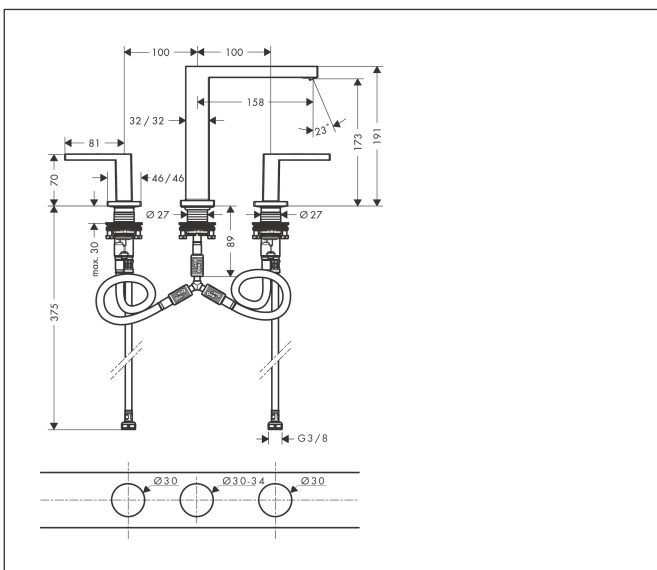

Varumärke	hansgrohe
Art. Namn	Tectoris E 3-håls tvättställsblandare 150 EcoSmart+ med push-open ventil
Art. Nr.	73030670
RSK-nr.	8276266
Ytskikt	Matt svart
Pos	1

Produktbild

Funktioner

- består av: 3-håls tvättställsblandare, bottenventil
- ComfortZone: 150
- överhäng: 158 mm
- kranhöjd: 173 mm
- handtagsvariant: spakhandtag
- stråltyp: WaterfallStream
- maximal flödesmängd vid 3 bar: 4 l/min
- keramisk avstängning
- push-open avloppsventil G 1 1/4
- material bottenventil: metall
- ljudklass: I
- flödesklass: O
- EU taxonomy: max. 6 l/min - Substantial Contribution (SC) möjligt
- LEED: 50 % reduktion - max. 4,2 l/min
- BREEAM: nivå 3 - max. 4,5 l/min

Ritning

Teknologi

Certifikat

Koder/standarder

- STA 1763

Varumärke hansgrohe
 Art. Namn **Tecturis E** 3-håls tvättställsblandare 150 EcoSmart+ med push-open ventil
 Art. Nr. 73030670
 RSK-nr. 8276266
 Ytskikt Matt svart
 Pos 1

Flödesdiagram

Varumärke	hansgrohe
Art. Namn	Tecturis E 3-håls tvättställsblandare 150 EcoSmart+ med push-open ventil
Art. Nr.	73030670
RSK-nr.	8276266
Ytskikt	Matt svart
Pos	1

Reservdelsritning för byggnadsår: >09/23

Varumärke	hansgrohe
Art. Namn	Tecturis E 3-håls tvättställsblandare 150 EcoSmart+ med push-open ventil
Art. Nr.	73030670
RSK-nr.	8276266
Ytskikt	Matt svart
Pos	1

Reservdelslista för byggnadsår: >09/23

Pos.	Beskrivning	Art.nr.
1	Grepp kallvattensida	87104670
2	Grepp varmvattensida	87103670
3	O-Ring 14x1,5	98201000
4	Rosett	92915670
5	O-ring 26x2,5	98216000
6	null	98932000
7	Avstängningsventil vänsterstängande	95366000
8	Avstängningsventil högerstängande	98817000
9	null	92907000
10	Anslutningsslang 450 mm M8x0,75 G3/8	97206000
11	O-ring 6,6x1,6	93019000
12	null	92914000
13	O-ring 7x1,5	98422000
14	null	92909000
15	Glidring	97548000
16	Pip kpl.	87102670
17	Luftblandare kpl.	94994000
18	null	92913000
19	null	98749000
20	O-ring 26x4	92191000
21	Slanganslutningsvinkel	92905000
a	Push-open bottenventil	50100670