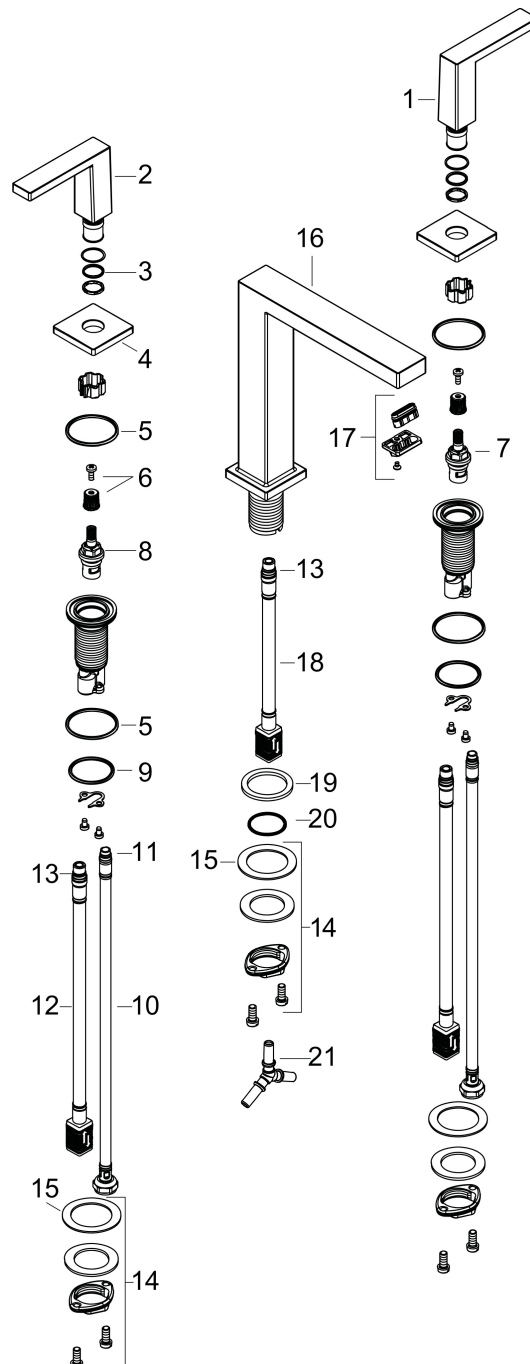

Varumärke	hansgrohe
Art. Namn	Tectoris E 3-håls tvättställsblandare 150 EcoSmart+ med push-open ventil
Art. Nr.	73030670
RSK-nr.	8276266
Ytskikt	Matt svart
Pos	1

Produktbild

Funktioner

- består av: 3-håls tvättställsblandare, bottenventil
- ComfortZone: 150
- överhäng: 158 mm
- kranhöjd: 173 mm
- handtagsvariant: spakhandtag
- stråltyp: WaterfallStream
- maximal flödesmängd vid 3 bar: 4 l/min
- keramisk avstängning
- push-open avloppsventil G 1 1/4
- material bottenventil: metall
- ljudklass: I
- flödesklass: O
- EU taxonomy: max. 6 l/min - Substantial Contribution (SC) möjligt
- LEED: 50 % reduktion - max. 4,2 l/min
- BREEAM: nivå 3 - max. 4,5 l/min

Ritning

Teknologi

Certifikat

Koder/standarder

- STA 1763

Varumärke hansgrohe
 Art. Namn **Tecturis E** 3-håls tvättställsblandare 150 EcoSmart+ med push-open ventil
 Art. Nr. 73030670
 RSK-nr. 8276266
 Ytskikt Matt svart
 Pos 1

Flödesdiagram

Varumärke	hansgrohe
Art. Namn	Tecturis E 3-håls tvättställsblandare 150 EcoSmart+ med push-open ventil
Art. Nr.	73030670
RSK-nr.	8276266
Ytskikt	Matt svart
Pos	1

Reservdelsritning för byggnadsår: >09/23

Varumärke	hansgrohe
Art. Namn	Tecturis E 3-håls tvättställsblandare 150 EcoSmart+ med push-open ventil
Art. Nr.	73030670
RSK-nr.	8276266
Ytskikt	Matt svart
Pos	1

Reservdelslista för byggnadsår: >09/23

Pos.	Beskrivning	Art.nr.
1	Grepp kallvattensida	87104670
2	Grepp varmvattensida	87103670
3	O-Ring 14x1,5	98201000
4	Rosett	92915670
5	O-ring 26x2,5	98216000
6	null	98932000
7	Avstängningsventil vänsterstängande	95366000
8	Avstängningsventil högerstängande	98817000
9	null	92907000
10	Anslutningsslang 450 mm M8x0,75 G3/8	97206000
11	O-ring 6,6x1,6	93019000
12	null	92914000
13	O-ring 7x1,5	98422000
14	null	92909000
15	Glidring	97548000
16	Pip kpl.	87102670
17	Luftblandare kpl.	94994000
18	null	92913000
19	null	98749000
20	O-ring 26x4	92191000
21	Slanganslutningsvinkel	92905000
a	Push-open bottenventil	50100670