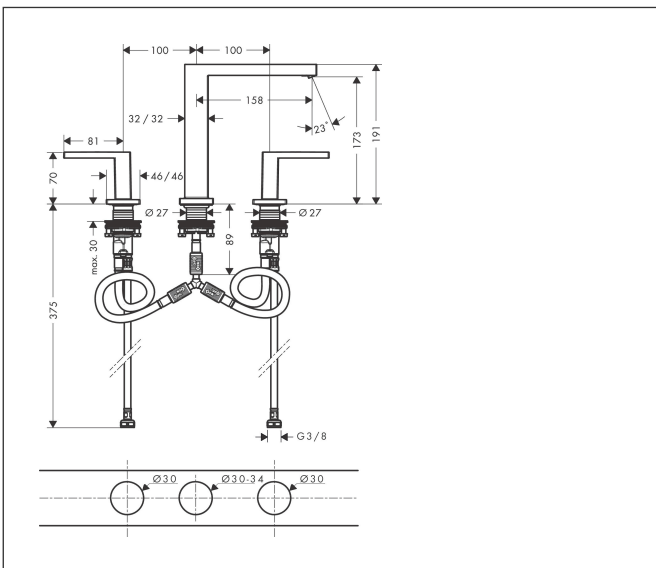

Varumärke	hansgrohe
Art. Namn	Tectoris E 3-håls tvättställsblandare 150 EcoSmart+ med push-open ventil
Art. Nr.	73030700
RSK-nr.	8276267
Ytskikt	Matt vit
Pos	1

Produktbild

Funktioner

- består av: 3-håls tvättställsblandare, bottenventil
- ComfortZone: 150
- överhäng: 158 mm
- kranhöjd: 173 mm
- handtagsvariant: spakhandtag
- stråltyp: WaterfallStream
- maximal flödesmängd vid 3 bar: 4 l/min
- keramisk avstängning
- push-open avloppsventil G 1 ¼
- material bottenventil: metall
- ljudklass: I
- flödesklass: O
- EU taxonomy: max. 6 l/min - Substantial Contribution (SC) möjligt
- LEED: 50 % reduktion - max. 4,2 l/min
- BREEAM: nivå 3 - max. 4,5 l/min

Ritning

Teknologi

Certifikat

Koder/standarder

- STA 1763

Varumärke hansgrohe
 Art. Namn **Tecturis E** 3-håls tvättställsblandare 150 EcoSmart+ med push-open ventil
 Art. Nr. 73030700
 RSK-nr. 8276267
 Ytskikt Matt vit
 Pos 1

Flödesdiagram

Varumärke	hansgrohe
Art. Namn	Tecturis E 3-håls tvättställsblandare 150 EcoSmart+ med push-open ventil
Art. Nr.	73030700
RSK-nr.	8276267
Ytskikt	Matt vit
Pos	1

Reservdelsritning för byggnadsår: >09/23

Varumärke	hansgrohe
Art. Namn	Tecturis E 3-håls tvättställsblandare 150 EcoSmart+ med push-open ventil
Art. Nr.	73030700
RSK-nr.	8276267
Ytskikt	Matt vit
Pos	1

Reservdelslista för byggnadsår: >09/23

Pos.	Beskrivning	Art.nr.
1	Grepp kallvattensida	87104700
2	Grepp varmvattensida	87103700
3	O-Ring 14x1,5	98201000
4	Rosett	92915700
5	O-ring 26x2,5	98216000
6	null	98932000
7	Avstängningsventil vänsterstängande	95366000
8	Avstängningsventil högerstängande	98817000
9	null	92907000
10	Anslutningsslang 450 mm M8x0,75 G3/8	97206000
11	O-ring 6,6x1,6	93019000
12	null	92914000
13	O-ring 7x1,5	98422000
14	null	92909000
15	Glidring	97548000
16	Pip kpl.	87102700
17	Luftblandare kpl.	94994000
18	Push-open bottenventil	50100000
19	null	92913000
20	null	98749000
21	O-ring 26x4	92191000
22	Slanganslutningsvinkel	92905000
a	Push-open bottenventil	50100700