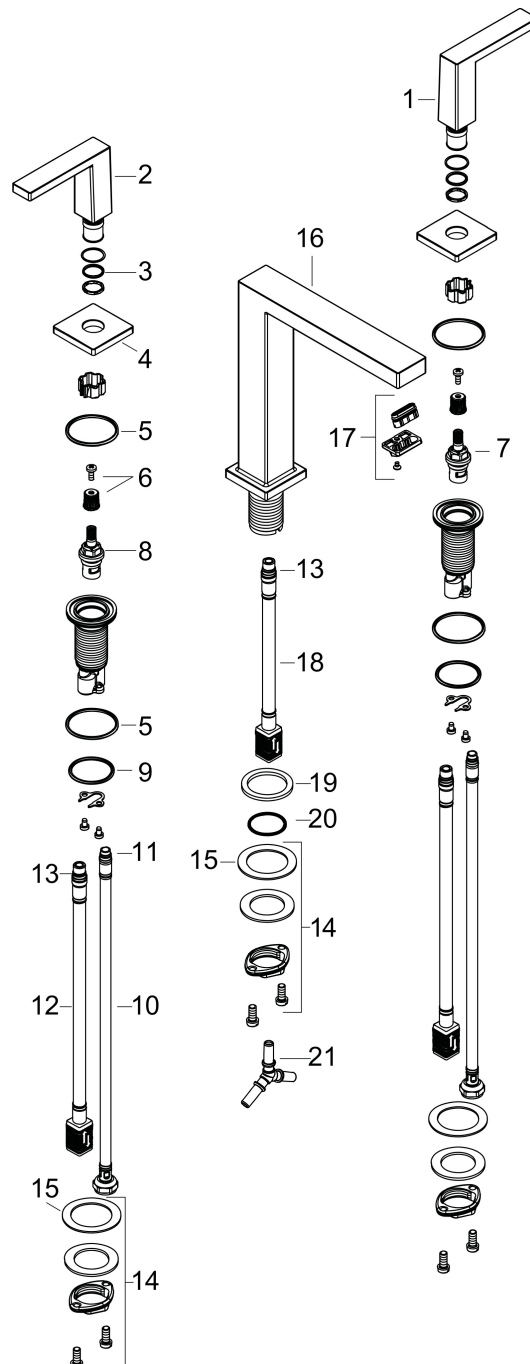

Varumärke	hansgrohe
Art. Namn	Tectoris E 3-håls tvättställsblandare 150 EcoSmart+ med push-open ventil
Art. Nr.	73030700
RSK-nr.	8276267
Ytskikt	Matt vit
Pos	1

Produktbild

Funktioner

- består av: 3-håls tvättställsblandare, bottenventil
- ComfortZone: 150
- överhäng: 158 mm
- kranhöjd: 173 mm
- handtagsvariant: spakhandtag
- stråltyp: WaterfallStream
- maximal flödesmängd vid 3 bar: 4 l/min
- keramisk avstängning
- push-open avloppsventil G 1 ¼
- material bottenventil: metall
- ljudklass: I
- flödesklass: O
- EU taxonomy: max. 6 l/min - Substantial Contribution (SC) möjligt
- LEED: 50 % reduktion - max. 4,2 l/min
- BREEAM: nivå 3 - max. 4,5 l/min

Ritning

Teknologi

Certifikat

Koder/standarder

- STA 1763

Varumärke hansgrohe
 Art. Namn **Tecturis E** 3-håls tvättställsblandare 150 EcoSmart+ med push-open ventil
 Art. Nr. 73030700
 RSK-nr. 8276267
 Ytskikt Matt vit
 Pos 1

Flödesdiagram

Varumärke	hansgrohe
Art. Namn	Tecturis E 3-håls tvättställsblandare 150 EcoSmart+ med push-open ventil
Art. Nr.	73030700
RSK-nr.	8276267
Ytskikt	Matt vit
Pos	1

Reservdelsritning för byggnadsår: >09/23

Varumärke	hansgrohe
Art. Namn	Tecturis E 3-håls tvättställsblandare 150 EcoSmart+ med push-open ventil
Art. Nr.	73030700
RSK-nr.	8276267
Ytskikt	Matt vit
Pos	1

Reservdelslista för byggnadsår: >09/23

Pos.	Beskrivning	Art.nr.
1	Grepp kallvattensida	87104700
2	Grepp varmvattensida	87103700
3	O-Ring 14x1,5	98201000
4	Rosett	92915700
5	O-ring 26x2,5	98216000
6	null	98932000
7	Avstängningsventil vänsterstängande	95366000
8	Avstängningsventil högerstängande	98817000
9	null	92907000
10	Anslutningsslang 450 mm M8x0,75 G3/8	97206000
11	O-ring 6,6x1,6	93019000
12	null	92914000
13	O-ring 7x1,5	98422000
14	null	92909000
15	Glidring	97548000
16	Pip kpl.	87102700
17	Luftblandare kpl.	94994000
18	Push-open bottenventil	50100000
19	null	92913000
20	null	98749000
21	O-ring 26x4	92191000
22	Slanganslutningsvinkel	92905000
a	Push-open bottenventil	50100700