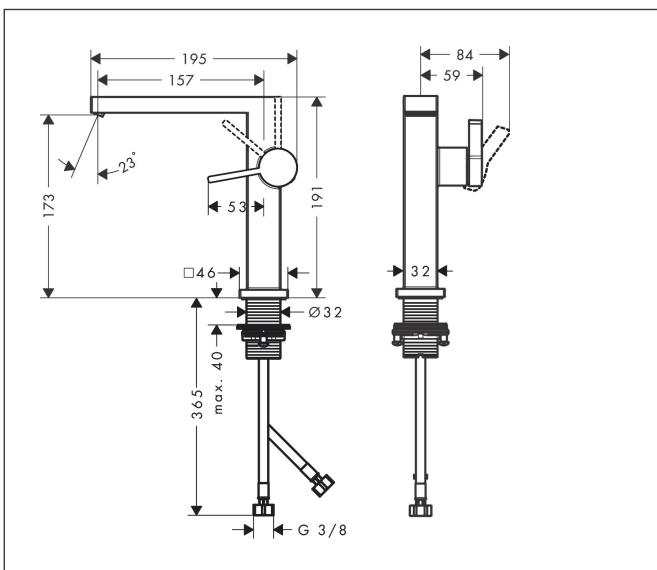

Varumärke	hansgrohe
Art. Namn	Tecturis E 1-grepps tvättställsblandare 150 Fine CoolStart EcoSmart+ med push-open ventil
Art. Nr.	73040000
RSK-nr.	8276268
Ytsikt	Krom
Pos	1

Produktbild

Funktioner

- består av: 1-grepps tvättställsblandare, bottenventil
- ComfortZone: 150
- överhäng: 157 mm
- kranhöjd: 173 mm
- handtagsvariant: spakhandtag
- stråltyp: WaterfallStream
- maximal flödesmängd vid 3 bar: 4 l/min
- keramisk avstängning
- push-open avloppsventil G 1 ¼
- material bottenventil: metall
- ljudklass: I
- flödesklass: O
- EU taxonomy: max. 6 l/min - Substantial Contribution (SC) möjligt
- LEED: 50 % reduktion - max. 4,2 l/min
- BREEAM: nivå 3 - max. 4,5 l/min

Ritning

Teknologi

Certifikat

Koder/standarder

- STA 1870

Varumärke hansgrohe
 Art. Namn **Tecturis E** 1-grepps tvättställsblandare 150 Fine CoolStart EcoSmart+ med push-open ventil
 Art. Nr. 73040000
 RSK-nr. 8276268
 Ytskikt Krom
 Pos 1

Flödesdiagram

Varumärke	hansgrohe
Art. Namn	Tecturis E 1-grepps tvättställsblandare 150 Fine CoolStart EcoSmart+ med push-open ventil
Art. Nr.	73040000
RSK-nr.	8276268
Ytskikt	Krom
Pos	1

Reservdelsritning för byggnadsår: >09/23

Varumärke	hansgrohe
Art. Namn	Tecturis E 1-grepps tvättställsblandare 150 Fine CoolStart EcoSmart+ med push-open ventil
Art. Nr.	73040000
RSK-nr.	8276268
Ytskikt	Krom
Pos	1

Reservdelslista för byggnadsår: >09/23