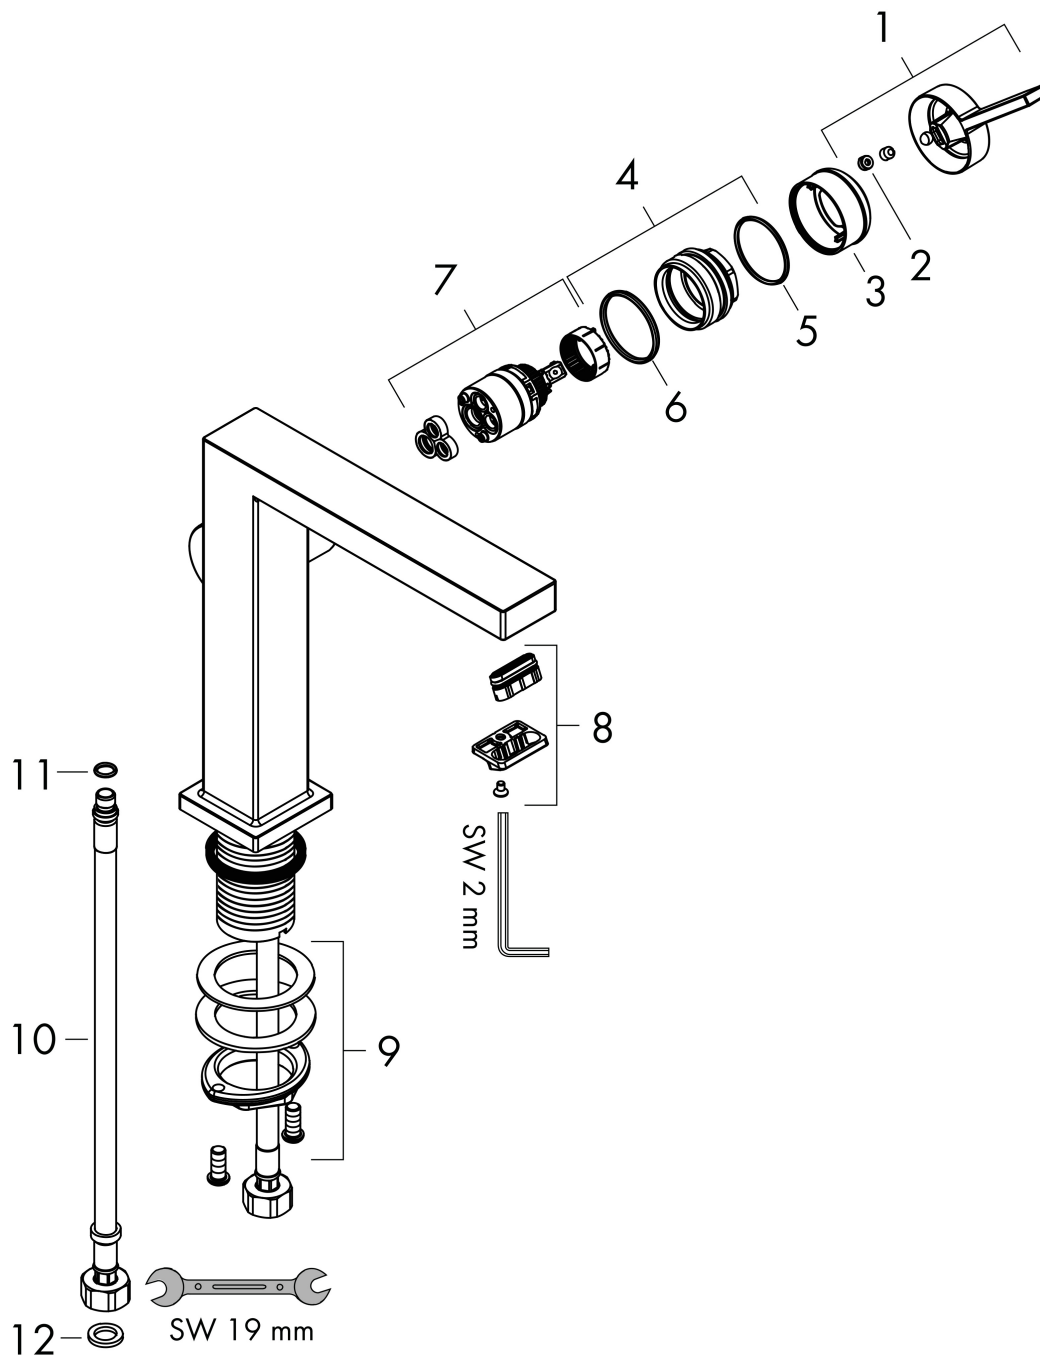

Varumärke	hansgrohe
Art. Namn	Tecturis E 1-grepps tvättställsblandare 150 Fine CoolStart EcoSmart+ med push-open ventil
Art. Nr.	73040000
RSK-nr.	8276268
Ytsikt	Krom
Pos	1

Produktbild

Funktioner

- består av: 1-grepps tvättställsblandare, bottenventil
- ComfortZone: 150
- överhäng: 157 mm
- kranhöjd: 173 mm
- handtagsvariant: spakhandtag
- stråltyp: WaterfallStream
- maximal flödesmängd vid 3 bar: 4 l/min
- keramisk avstängning
- push-open avloppsventil G 1 ¼
- material bottenventil: metall
- ljudklass: I
- flödesklass: O
- EU taxonomy: max. 6 l/min - Substantial Contribution (SC) möjligt
- LEED: 50 % reduktion - max. 4,2 l/min
- BREEAM: nivå 3 - max. 4,5 l/min

Ritning

Teknologi

Certifikat

Koder/standarder

- STA 1870

Varumärke hansgrohe
 Art. Namn **Tecturis E** 1-grepps tvättställsblandare 150 Fine CoolStart EcoSmart+ med push-open ventil
 Art. Nr. 73040000
 RSK-nr. 8276268
 Ytskikt Krom
 Pos 1

Flödesdiagram

Varumärke	hansgrohe
Art. Namn	Tecturis E 1-grepps tvättställsblandare 150 Fine CoolStart EcoSmart+ med push-open ventil
Art. Nr.	73040000
RSK-nr.	8276268
Ytskikt	Krom
Pos	1

Reservdelsritning för byggnadsår: >09/23

Pos.	Beskrivning	Art.nr.
1	Grepp	94997000
2	täckbricka, grepp	93735460
3	Rosett	94987000
4	Mutter	94996000
5	O-ring 28x1,5	98421000
6	O-ring 29x2	98391000
7	Kartusch kpl.	93760000
8	Luftblandare kpl.	94994000
9	null	13961000
10	Anslutningsslang 450 mm M8x0,75 G3/8	97206000
11	O-ring 7x1,5	98422000
12	Tätningssset	95581000
a	Rosett till omvända anslutningar	87494000
b	Push-open bottenventil	50100000