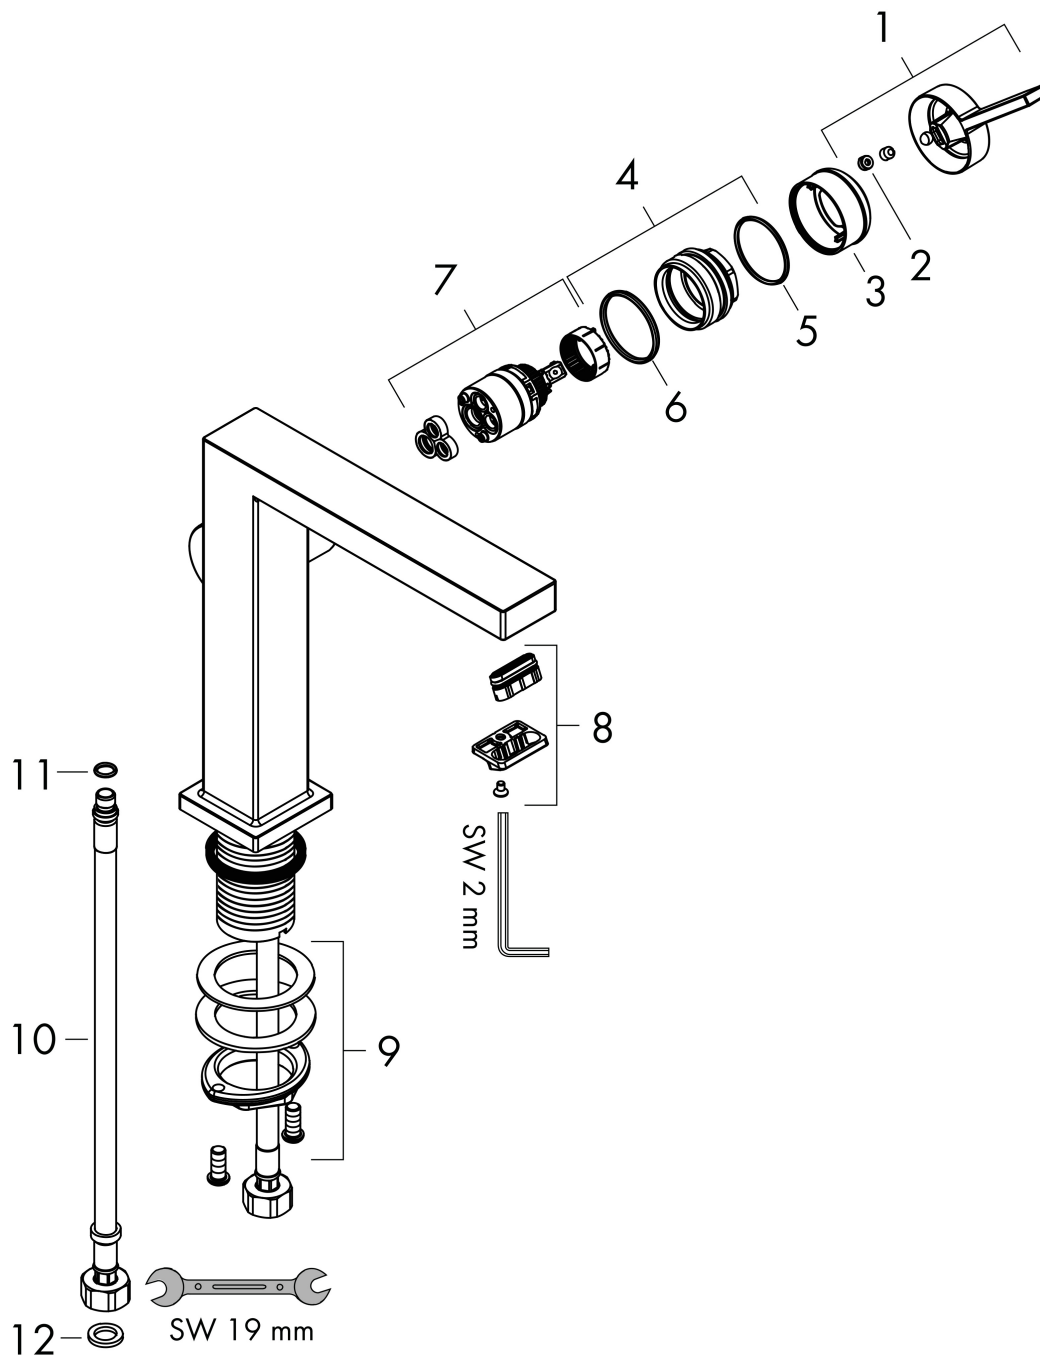

Matt vit

Pos

1

Produktbild

Funktioner

- består av: 1-grepps tvättställsblandare, bottenventil
- ComfortZone: 150
- överhäng: 157 mm
- kranhöjd: 173 mm
- handtagsvariant: spakhandtag
- stråltyp: WaterfallStream
- maximal flödesmängd vid 3 bar: 4 l/min
- keramisk avstängning
- push-open avloppsventil G 1 ¼
- material bottenventil: metall
- ljudklass: I
- flödesklass: O
- EU taxonomy: max. 6 l/min - Substantial Contribution (SC) möjligt
- LEED: 50 % reduktion - max. 4,2 l/min
- BREEAM: nivå 3 - max. 4,5 l/min

Ritning

Teknologi

Certifikat

Koder/standarder

- STA 1870

Varumärke hansgrohe
 Art. Namn **Tecturis E** 1-grepps tvättställsblandare 150 Fine CoolStart EcoSmart+ med push-open ventil
 Art. Nr. 73040700
 RSK-nr. 8276271
 Ytskikt Matt vit
 Pos 1

Flödesdiagram

Varumärke	hansgrohe
Art. Namn	Tecturis E 1-grepps tvättställsblandare 150 Fine CoolStart EcoSmart+ med push-open ventil
Art. Nr.	73040700
RSK-nr.	8276271
Ytskikt	Matt vit
Pos	1

Reservdelsritning för byggnadsår: >09/23

Pos.	Beskrivning	Art.nr.
1	Grepp	94997700
2	täckbricka, grepp	93735700
3	Rosett	94987700
4	Mutter	94996000
5	O-ring 28x1,5	98421000
6	O-ring 29x2	98391000
7	Kartusch kpl.	93760000
8	Luftblandare kpl.	94994700
9	null	13961000
10	Anslutningsslang 450 mm M8x0,75 G3/8	97206000
11	O-ring 7x1,5	98422000
12	Tätningssset	95581000
a	Rosett till omvända anslutningar	87494700
b	Push-open bottenventil	50100700