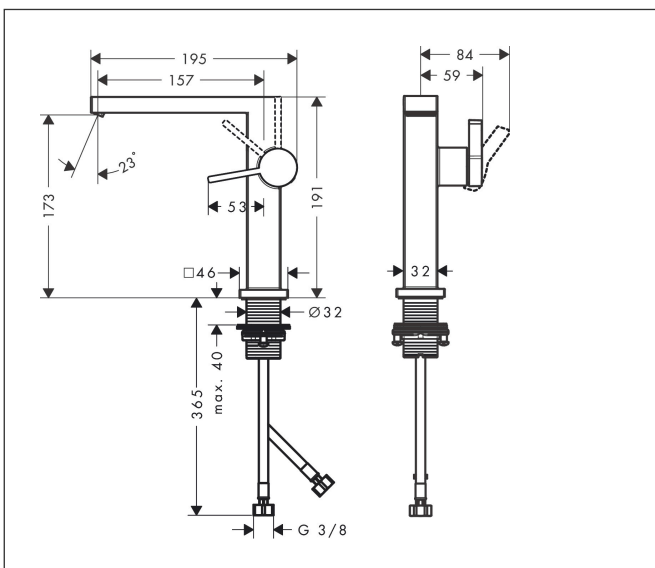

Matt vit

Pos

1

Produktbild

Funktioner

- består av: 1-grepps tvättställsblandare, bottenventil
- ComfortZone: 150
- överhäng: 157 mm
- kranhöjd: 173 mm
- handtagsvariant: spakhandtag
- stråltyp: WaterfallStream
- maximal flödesmängd vid 3 bar: 4 l/min
- keramisk avstängning
- push-open avloppsventil G 1 ¼
- material bottenventil: metall
- ljudklass: I
- flödesklass: O
- EU taxonomy: max. 6 l/min - Substantial Contribution (SC) möjligt
- LEED: 50 % reduktion - max. 4,2 l/min
- BREEAM: nivå 3 - max. 4,5 l/min

Ritning

Teknologi

Certifikat

Koder/standarder

- STA 1870

Varumärke hansgrohe
 Art. Namn **Tecturis E** 1-grepps tvättställsblandare 150 Fine CoolStart EcoSmart+ med push-open ventil
 Art. Nr. 73040700
 RSK-nr. 8276271
 Ytskikt Matt vit
 Pos 1

Flödesdiagram

Varumärke	hansgrohe
Art. Namn	Tecturis E 1-grepps tvättställsblandare 150 Fine CoolStart EcoSmart+ med push-open ventil
Art. Nr.	73040700
RSK-nr.	8276271
Ytskikt	Matt vit
Pos	1

Reservdelsritning för byggnadsår: >09/23

Pos.	Beskrivning	Art.nr.
1	Grepp	94997700
2	täckbricka, grepp	93735700
3	Rosett	94987700
4	Mutter	94996000
5	O-ring 28x1,5	98421000
6	O-ring 29x2	98391000
7	Kartusch kpl.	93760000
8	Luftblandare kpl.	94994700
9	null	13961000
10	Anslutningsslang 450 mm M8x0,75 G3/8	97206000
11	O-ring 7x1,5	98422000
12	Tätningssset	95581000
a	Rosett till omvända anslutningar	87494700
b	Push-open bottenventil	50100700