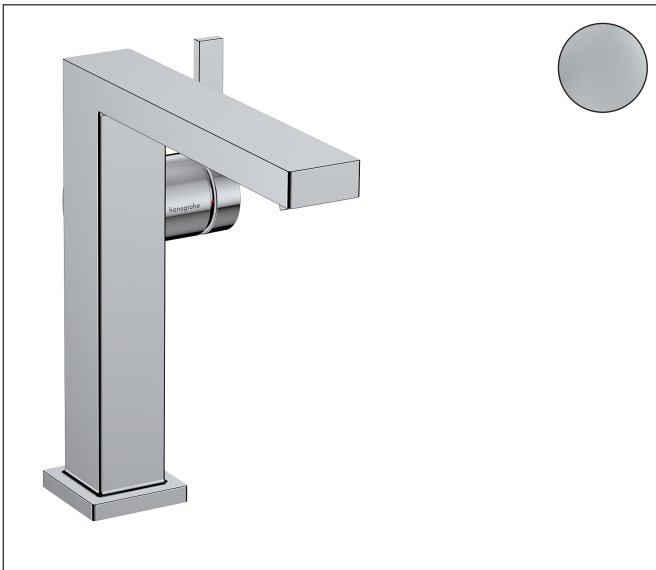

Varumärke	hansgrohe
Art. Namn	Tecturis E 1-grepps tvättställsblandare 150 Fine CoolStart EcoSmart+ utan bottenventil
Art. Nr.	73041000
RSK-nr.	8276272
Ytsikt	Krom
Pos	1

Produktbild

Funktioner

- ComfortZone: 150
- överhäng: 157 mm
- kranhöjd: 173 mm
- handtagsvariant: spakhandtag
- stråltyp: WaterfallStream
- maximal flödesmängd vid 3 bar: 4 l/min
- keramisk avstängning
- ljudklass: I
- flödesklass: O
- EU taxonomy: max. 6 l/min - Substantial Contribution (SC) möjligt
- LEED: 50 % reduktion - max. 4,2 l/min
- BREEAM: nivå 3 - max. 4,5 l/min

Ritning

Teknologi

Certifikat

Koder/standarder

- STA 1870

Varumärke hansgrohe
 Art. Namn **Tecturis E** 1-grepps tvättställsblandare 150 Fine CoolStart EcoSmart+ utan bottenventil
 Art. Nr. 73041000
 RSK-nr. 8276272
 Ytskikt Krom
 Pos 1

Flödesdiagram

Varumärke	hansgrohe
Art. Namn	Tecturis E 1-grepps tvättställsblandare 150 Fine CoolStart EcoSmart+ utan bottenventil
Art. Nr.	73041000
RSK-nr.	8276272
Ytskikt	Krom
Pos	1

Reservdelsritning för byggnadsår: >09/23

Varumärke	hansgrohe
Art. Namn	Tecturis E 1-grepps tvättställsblandare 150 Fine CoolStart EcoSmart+ utan bottenventil
Art. Nr.	73041000
RSK-nr.	8276272
Ytskikt	Krom
Pos	1

Reservdelista för byggnadsår: >09/23