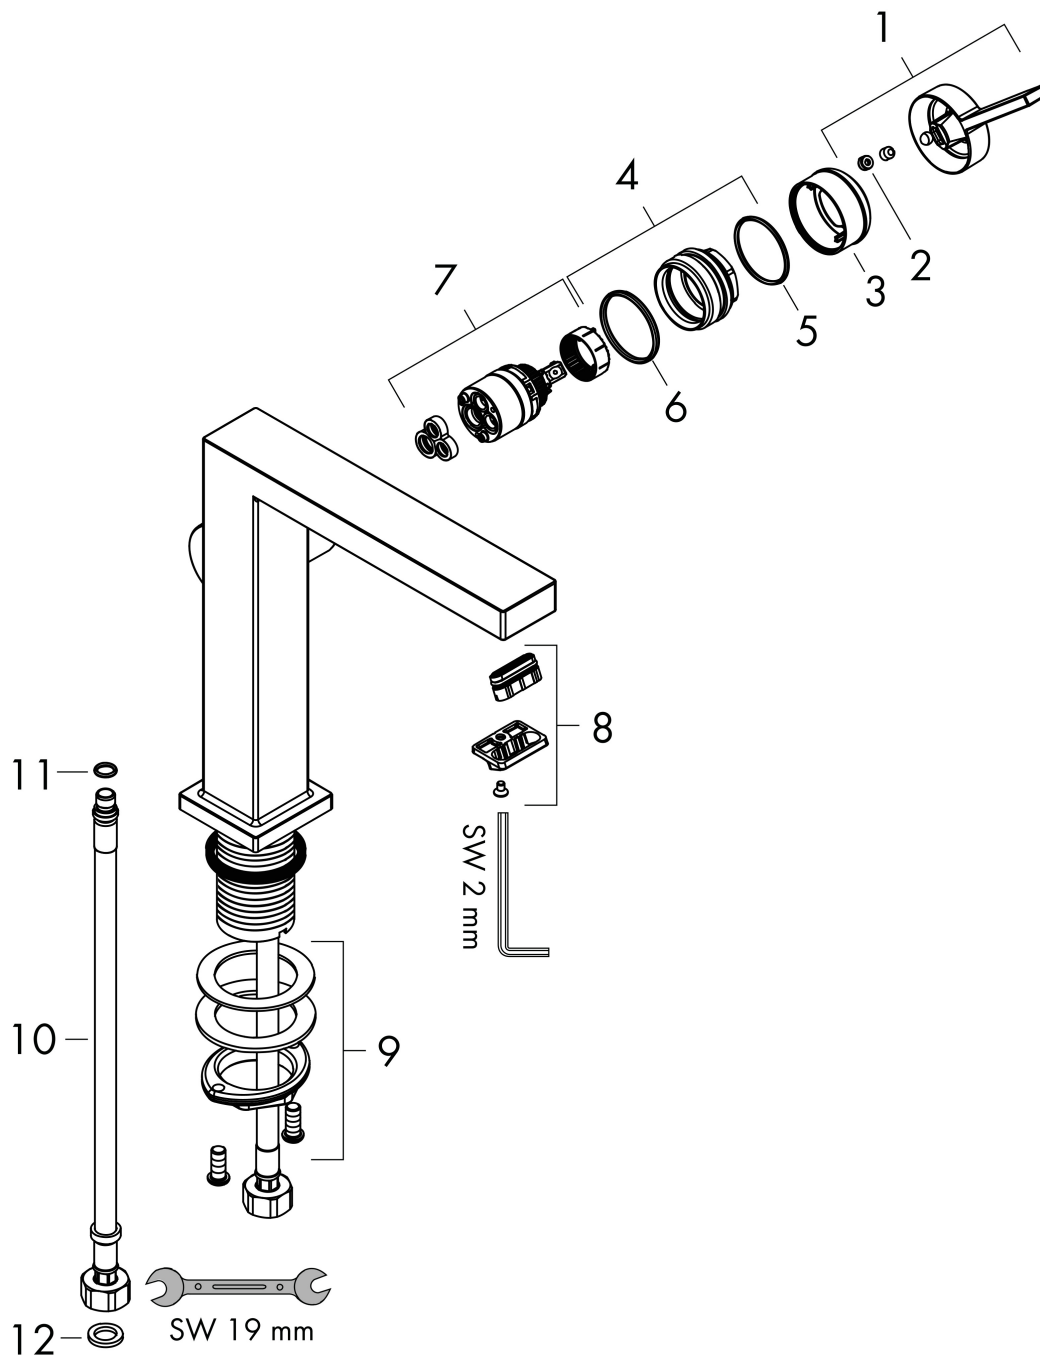

Varumärke	hansgrohe
Art. Namn	Tecturis E 1-grepps tvättställsblandare 150 Fine CoolStart EcoSmart+ utan bottenventil
Art. Nr.	73041000
RSK-nr.	8276272
Ytsikt	Krom
Pos	1

Produktbild

Funktioner

- ComfortZone: 150
- överhäng: 157 mm
- kranhöjd: 173 mm
- handtagsvariant: spakhandtag
- stråltyp: WaterfallStream
- maximal flödesmängd vid 3 bar: 4 l/min
- keramisk avstängning
- ljudklass: I
- flödesklass: O
- EU taxonomy: max. 6 l/min - Substantial Contribution (SC) möjligt
- LEED: 50 % reduktion - max. 4,2 l/min
- BREEAM: nivå 3 - max. 4,5 l/min

Ritning

Teknologi

Certifikat

Koder/standarder

- STA 1870

Varumärke hansgrohe
 Art. Namn **Tecturis E** 1-grepps tvättställsblandare 150 Fine CoolStart EcoSmart+ utan bottenventil
 Art. Nr. 73041000
 RSK-nr. 8276272
 Ytskikt Krom
 Pos 1

Flödesdiagram

Varumärke	hansgrohe
Art. Namn	Tecturis E 1-grepps tvättställsblandare 150 Fine CoolStart EcoSmart+ utan bottenventil
Art. Nr.	73041000
RSK-nr.	8276272
Ytskikt	Krom
Pos	1

Reservdelsritning för byggnadsår: >09/23

Pos.	Beskrivning	Art.nr.
1	Grepp	94997000
2	täckbricka, grepp	93735460
3	Rosett	94987000
4	Mutter	94996000
5	O-ring 28x1,5	98421000
6	O-ring 29x2	98391000
7	Kartusch kpl.	93760000
8	Luftblandare kpl.	94994000
9	null	13961000
10	Anslutningsslang 450 mm M8x0,75 G3/8	97206000
11	O-ring 7x1,5	98422000
12	Tätningssset	95581000
a	Rosett till omvända anslutningar	87494000
b	Push-open bottenventil	50100000