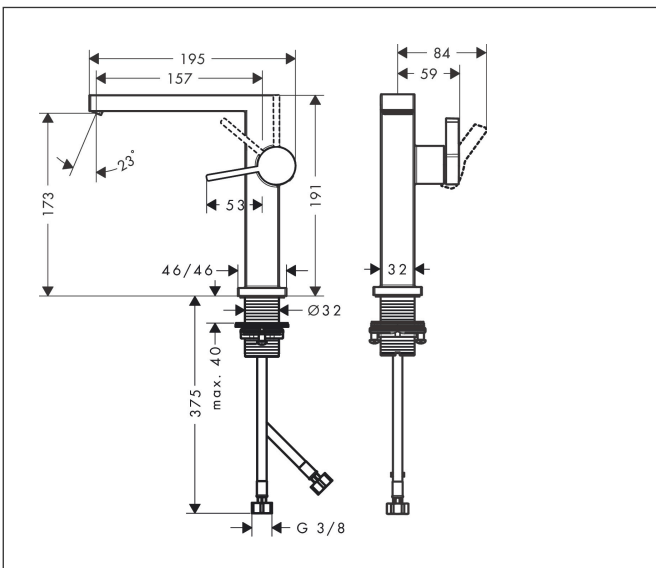

Varumärke	hansgrohe
Art. Namn	Tecturis E 1-grepps tvättställsblandare 150 Fine CoolStart EcoSmart+ utan bottenventil
Art. Nr.	73041000
RSK-nr.	8276272
Ytsikt	Krom
Pos	1

Produktbild

Funktioner

- ComfortZone: 150
- överhäng: 157 mm
- kranhöjd: 173 mm
- handtagsvariant: spakhandtag
- stråltyp: WaterfallStream
- maximal flödesmängd vid 3 bar: 4 l/min
- keramisk avstängning
- ljudklass: I
- flödesklass: O
- EU taxonomy: max. 6 l/min - Substantial Contribution (SC) möjligt
- LEED: 50 % reduktion - max. 4,2 l/min
- BREEAM: nivå 3 - max. 4,5 l/min

Ritning

Teknologi

Certifikat

Koder/standarder

- STA 1870

Varumärke hansgrohe
 Art. Namn **Tecturis E** 1-grepps tvättställsblandare 150 Fine CoolStart EcoSmart+ utan bottenventil
 Art. Nr. 73041000
 RSK-nr. 8276272
 Ytskikt Krom
 Pos 1

Flödesdiagram

Varumärke	hansgrohe
Art. Namn	Tecturis E 1-grepps tvättställsblandare 150 Fine CoolStart EcoSmart+ utan bottenventil
Art. Nr.	73041000
RSK-nr.	8276272
Ytskikt	Krom
Pos	1

Reservdelsritning för byggnadsår: >09/23

Pos.	Beskrivning	Art.nr.
1	Grepp	94997000
2	täckbricka, grepp	93735460
3	Rosett	94987000
4	Mutter	94996000
5	O-ring 28x1,5	98421000
6	O-ring 29x2	98391000
7	Kartusch kpl.	93760000
8	Luftblandare kpl.	94994000
9	null	13961000
10	Anslutningsslang 450 mm M8x0,75 G3/8	97206000
11	O-ring 7x1,5	98422000
12	Tätningssset	95581000
a	Rosett till omvända anslutningar	87494000
b	Push-open bottenventil	50100000