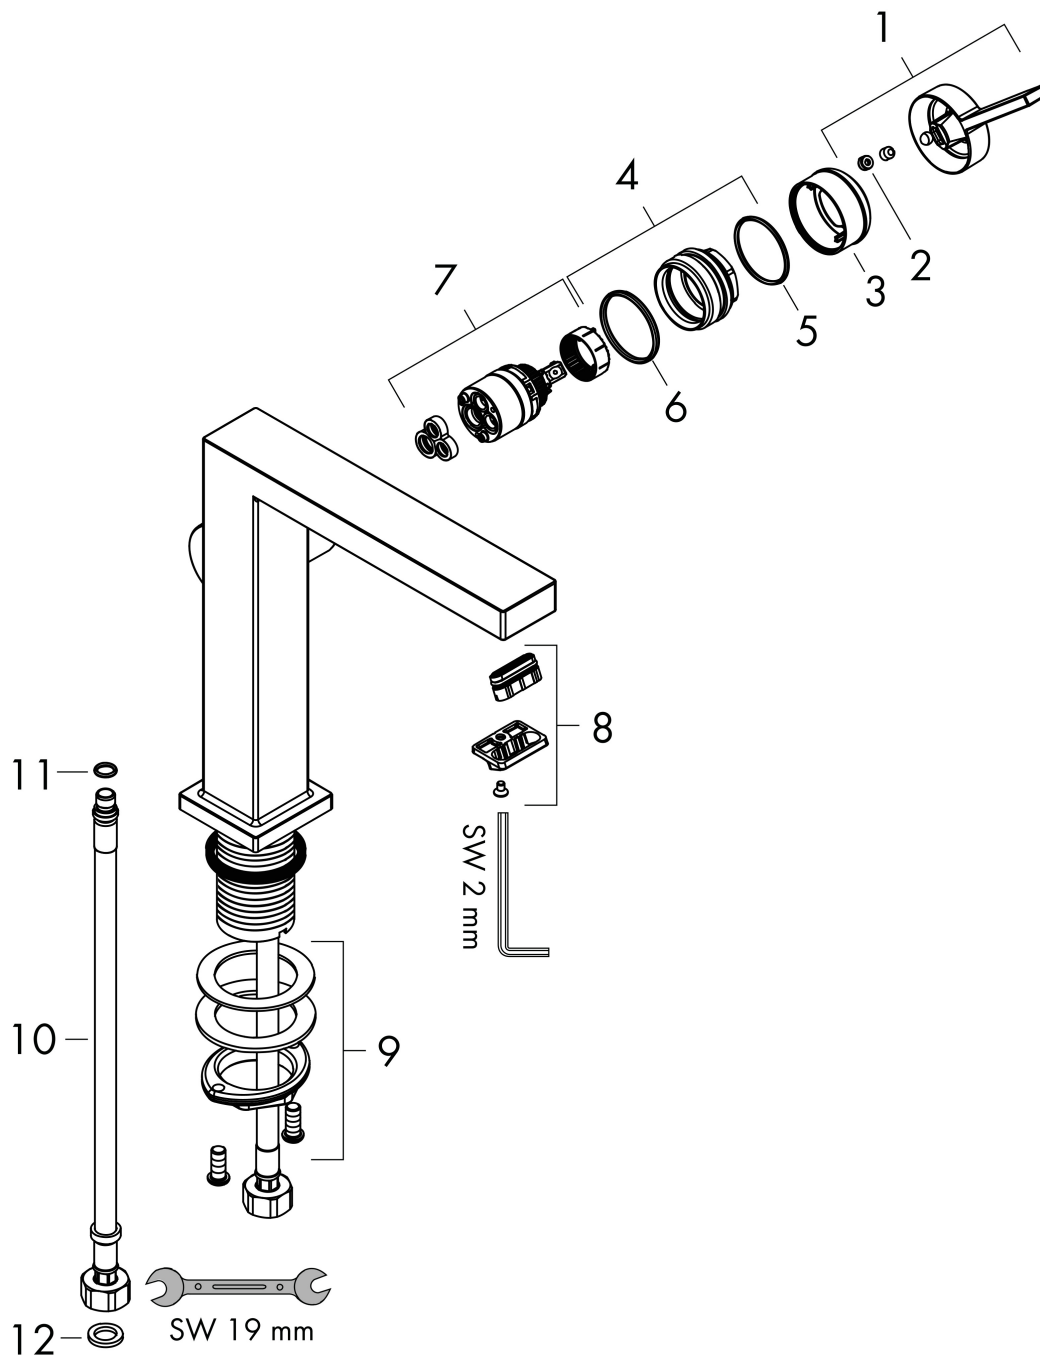

Varumärke	hansgrohe
Art. Namn	Tecturis E 1-grepps tvättställsblandare 150 Fine CoolStart med push-open ventil
Art. Nr.	73042000
RSK-nr.	8276276
Ytsikt	Krom
Pos	1

Produktbild

Funktioner

- består av: 1-grepps tvättställsblandare, bottenventil
- ComfortZone: 150
- överhäng: 157 mm
- kranhöjd: 173 mm
- handtagsvariant: spakhandtag
- stråltyp: WaterfallStream
- maximal flödesmängd vid 3 bar: 5 l/min
- keramisk avstängning
- push-open avloppsventil G 1 1/4
- material bottenventil: metall
- ljudklass: I
- flödesklass: O
- EU taxonomy: max. 6 l/min - Substantial Contribution (SC) möjligt
- LEED: 35 % reduktion - max. 5,4 l/min
- BREEAM: nivå 2 - max. 7,5 l/min

Ritning

Teknologi

Certifikat

Koder/standarder

- STA 1870

Varumärke hansgrohe
 Art. Namn **Tecturis E** 1-grepps tvättställsblandare 150 Fine CoolStart med push-open ventil
 Art. Nr. 73042000
 RSK-nr. 8276276
 Ytskikt Krom
 Pos 1

Flödesdiagram

Varumärke	hansgrohe
Art. Namn	Tecturis E 1-grepps tvättställsblandare 150 Fine CoolStart med push-open ventil
Art. Nr.	73042000
RSK-nr.	8276276
Ytskikt	Krom
Pos	1

Reservdelsritning för byggnadsår: >10/23

Varumärke	hansgrohe
Art. Namn	Tecturis E 1-grepps tvättställsblandare 150 Fine CoolStart med push-open ventil
Art. Nr.	73042000
RSK-nr.	8276276
Ytskikt	Krom
Pos	1

Reservdelslista för byggnadsår: >10/23