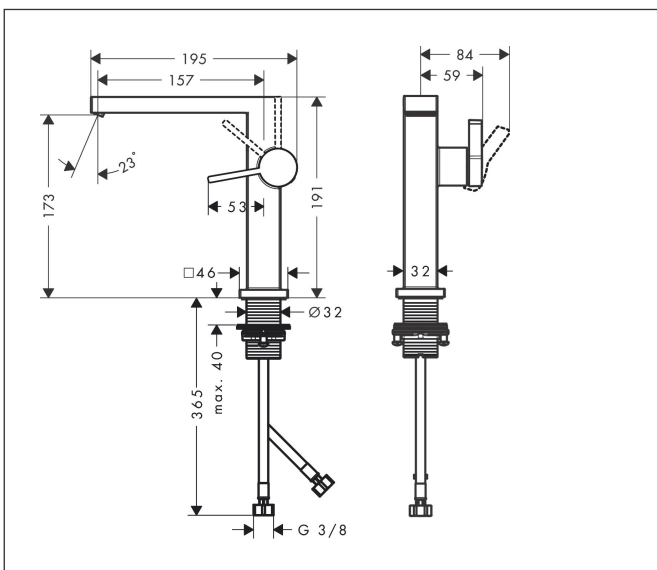

Varumärke	hansgrohe
Art. Namn	Tecturis E 1-grepps tvättställsblandare 150 Fine CoolStart med push-open ventil
Art. Nr.	73042000
RSK-nr.	8276276
Ytsikt	Krom
Pos	1

Produktbild

Funktioner

- består av: 1-grepps tvättställsblandare, bottenventil
- ComfortZone: 150
- överhäng: 157 mm
- kranhöjd: 173 mm
- handtagsvariant: spakhandtag
- stråltyp: WaterfallStream
- maximal flödesmängd vid 3 bar: 5 l/min
- keramisk avstängning
- push-open avloppsventil G 1 1/4
- material bottenventil: metall
- ljudklass: I
- flödesklass: O
- EU taxonomy: max. 6 l/min - Substantial Contribution (SC) möjligt
- LEED: 35 % reduktion - max. 5,4 l/min
- BREEAM: nivå 2 - max. 7,5 l/min

Ritning

Teknologi

Certifikat

Koder/standarder

- STA 1870

Varumärke hansgrohe
 Art. Namn **Tecturis E** 1-grepps tvättställsblandare 150 Fine CoolStart med push-open ventil
 Art. Nr. 73042000
 RSK-nr. 8276276
 Ytskikt Krom
 Pos 1

Flödesdiagram

Varumärke	hansgrohe
Art. Namn	Tecturis E 1-grepps tvättställsblandare 150 Fine CoolStart med push-open ventil
Art. Nr.	73042000
RSK-nr.	8276276
Ytskikt	Krom
Pos	1

Reservdelsritning för byggnadsår: >10/23

Varumärke	hansgrohe
Art. Namn	Tecturis E 1-grepps tvättställsblandare 150 Fine CoolStart med push-open ventil
Art. Nr.	73042000
RSK-nr.	8276276
Ytskikt	Krom
Pos	1

Reservdelslista för byggnadsår: >10/23