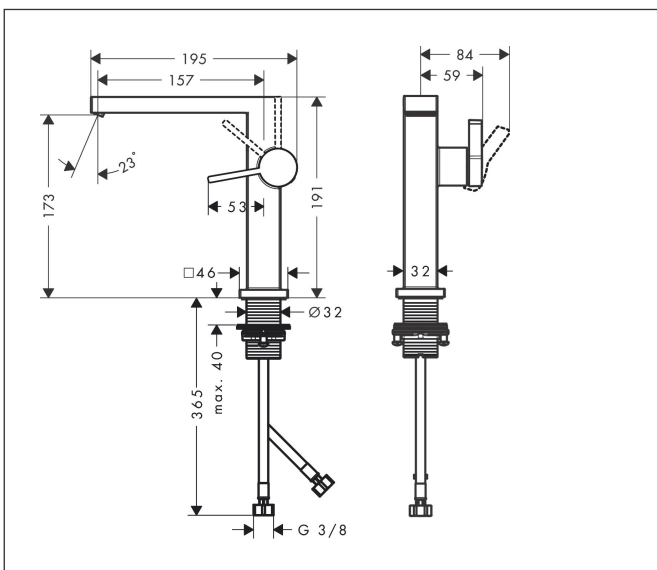

Ritning

Teknologi

Certifikat

Koder/standarder

- STA 1870