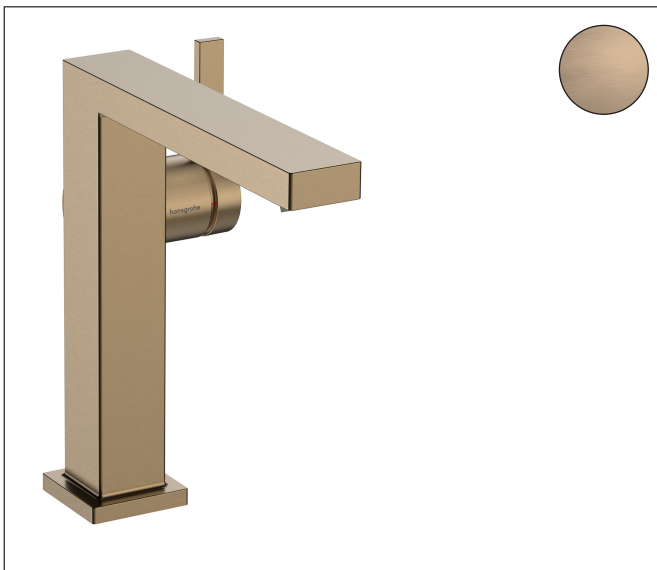

Varumärke	hansgrohe
Art. Namn	<b>Tecturis E</b> 1-grepps tvättställsblandare 150 Fine CoolStart med push-open ventil
Art. Nr.	73042140
RSK-nr.	8276277
Ytsikt	Borstad brons PVD
Pos	1

## Produktbild

## Funktioner

- består av: 1-grepps tvättställsblandare, bottenventil
- ComfortZone: 150
- överhäng: 157 mm
- kranhöjd: 173 mm
- handtagsvariant: spakhandtag
- stråltyp: WaterfallStream
- maximal flödesmängd vid 3 bar: 5 l/min
- keramisk avstängning
- push-open avloppsventil G 1 ¼
- material bottenventil: metall
- ljudklass: I
- flödesklass: O
- EU taxonomy: max. 6 l/min - Substantial Contribution (SC) möjligt
- LEED: 35 % reduktion - max. 5,4 l/min
- BREEAM: nivå 2 - max. 7,5 l/min

## Flödesdiagram

Varumärke	hansgrohe
Art. Namn	<b>Tecturis E</b> 1-grepps tvättställsblandare 150 Fine CoolStart med push-open ventil
Art. Nr.	73042140
RSK-nr.	8276277
Ytskikt	Borstad brons PVD
Pos	1