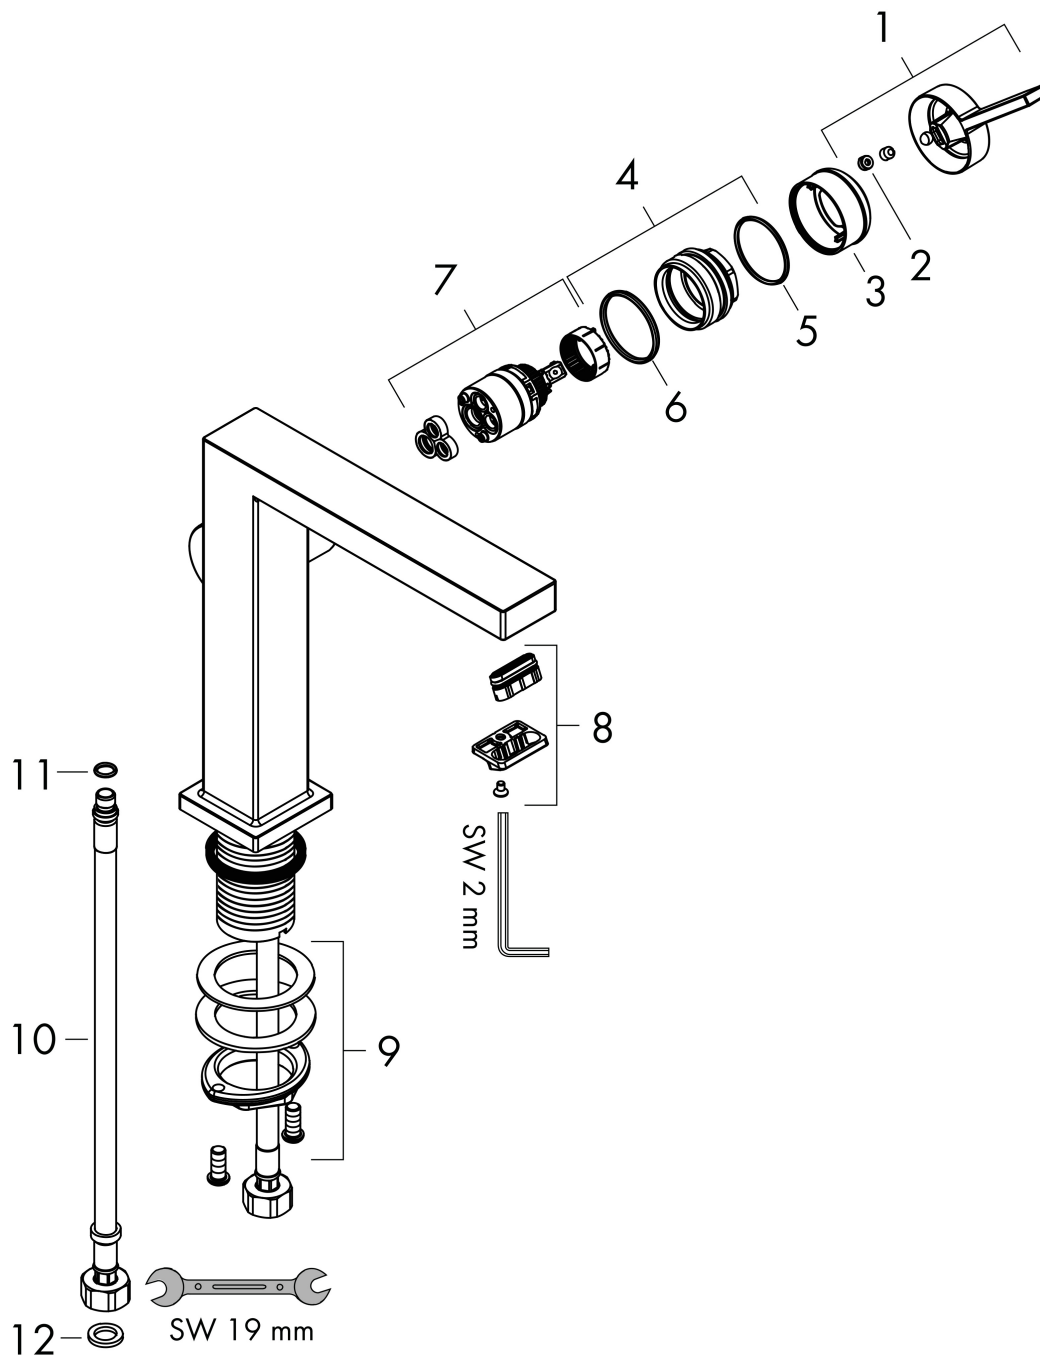

Varumärke	hansgrohe
Art. Namn	Tecturis E 1-grepps tvättställsblandare 150 Fine CoolStart med push-open ventil
Art. Nr.	73042140
RSK-nr.	8276277
Ytskikt	Borstad brons PVD
Pos	1

Reservdelsritning för byggnadsår: >10/23