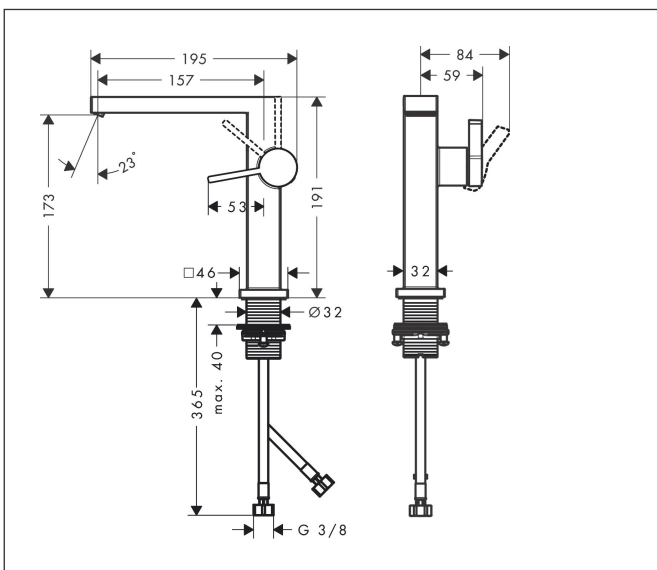

Varumärke	hansgrohe
Art. Namn	Tectoris E 1-grepps tvättställsblandare 150 Fine CoolStart med push-open ventil
Art. Nr.	73042700
RSK-nr.	8276279
Ytskikt	Matt vit
Pos	1

Produktbild

Funktioner

- består av: 1-grepps tvättställsblandare, bottenventil
- ComfortZone: 150
- överhäng: 157 mm
- kranhöjd: 173 mm
- handtagsvariant: spakhandtag
- stråltyp: WaterfallStream
- maximal flödesmängd vid 3 bar: 5 l/min
- keramisk avstängning
- push-open avloppsventil G 1 ¼
- material bottenventil: metall
- ljudklass: I
- flödesklass: O
- EU taxonomy: max. 6 l/min - Substantial Contribution (SC) möjligt
- LEED: 35 % reduktion - max. 5,4 l/min
- BREEAM: nivå 2 - max. 7,5 l/min

Ritning

Teknologi

Certifikat

Koder/standarder

- STA 1870

Varumärke hansgrohe
 Art. Namn **Tecturis E** 1-grepps tvättställsblandare 150 Fine CoolStart med push-open ventil
 Art. Nr. 73042700
 RSK-nr. 8276279
 Ytskikt Matt vit
 Pos 1

Flödesdiagram

Varumärke	hansgrohe
Art. Namn	Tecturis E 1-grepps tvättställsblandare 150 Fine CoolStart med push-open ventil
Art. Nr.	73042700
RSK-nr.	8276279
Ytskikt	Matt vit
Pos	1

Reservdelsritning för byggnadsår: >10/23

Varumärke	hansgrohe
Art. Namn	Tecturis E 1-grepps tvättställsblandare 150 Fine CoolStart med push-open ventil
Art. Nr.	73042700
RSK-nr.	8276279
Ytskikt	Matt vit
Pos	1

Reservdelslista för byggnadsår: >10/23