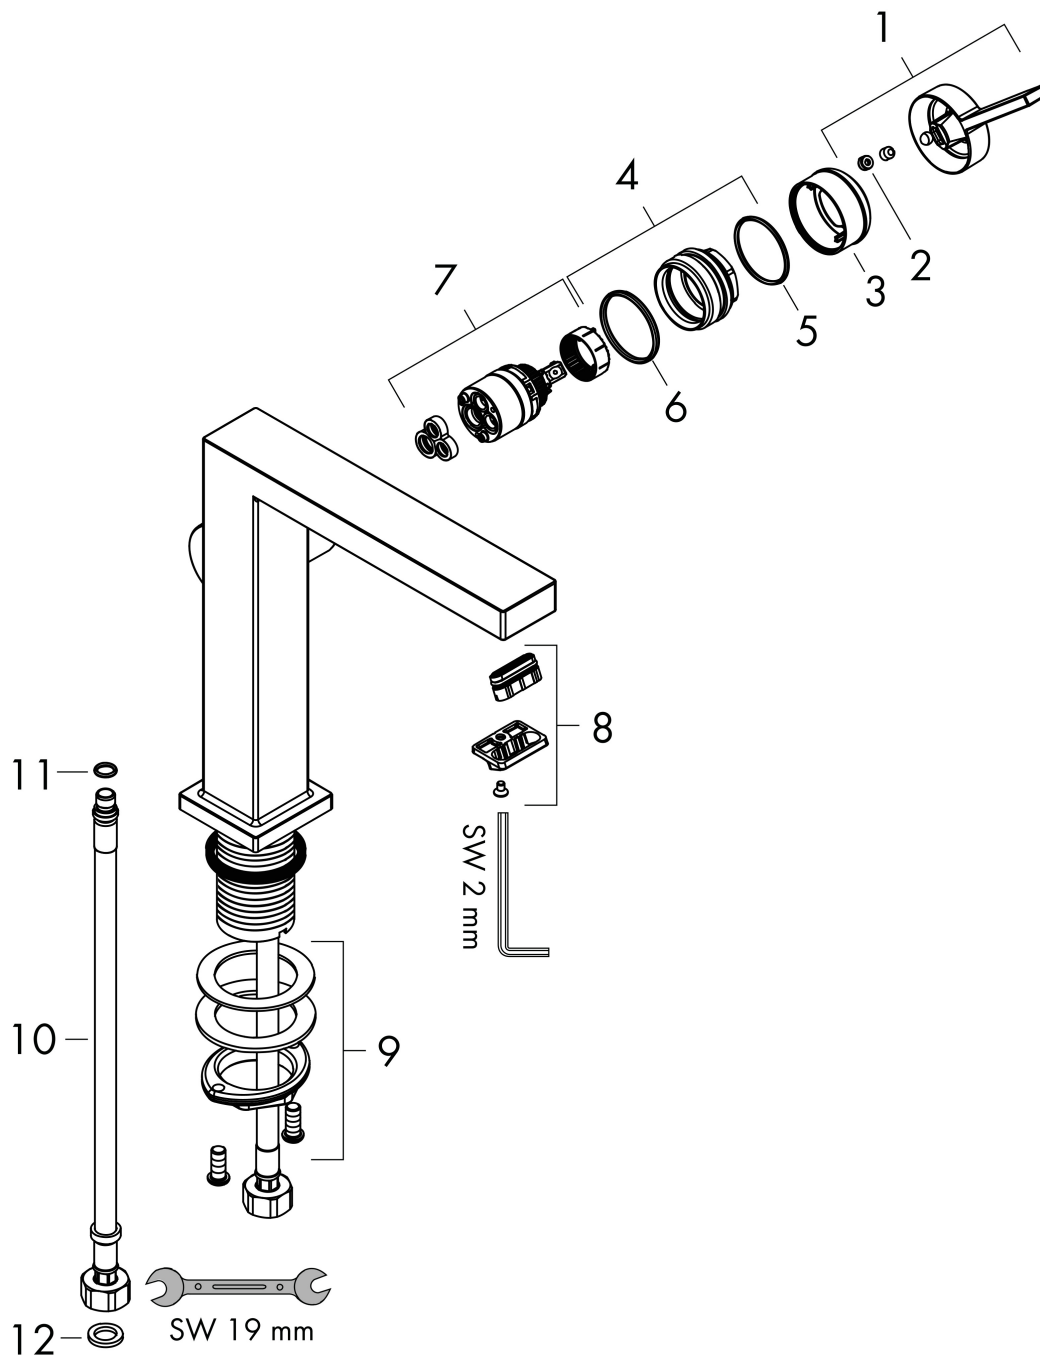

Varumärke	hansgrohe
Art. Namn	Tectoris E 1-grepps tvättställsblandare 150 Fine CoolStart med push-open ventil
Art. Nr.	73042700
RSK-nr.	8276279
Ytskikt	Matt vit
Pos	1

Produktbild

Funktioner

- består av: 1-grepps tvättställsblandare, bottenventil
- ComfortZone: 150
- överhäng: 157 mm
- kranhöjd: 173 mm
- handtagsvariant: spakhandtag
- stråltyp: WaterfallStream
- maximal flödesmängd vid 3 bar: 5 l/min
- keramisk avstängning
- push-open avloppsventil G 1 ¼
- material bottenventil: metall
- ljudklass: I
- flödesklass: O
- EU taxonomy: max. 6 l/min - Substantial Contribution (SC) möjligt
- LEED: 35 % reduktion - max. 5,4 l/min
- BREEAM: nivå 2 - max. 7,5 l/min

Ritning

Teknologi

Certifikat

Koder/standarder

- STA 1870

Varumärke hansgrohe
 Art. Namn **Tecturis E** 1-grepps tvättställsblandare 150 Fine CoolStart med push-open ventil
 Art. Nr. 73042700
 RSK-nr. 8276279
 Ytskikt Matt vit
 Pos 1

Flödesdiagram

Varumärke	hansgrohe
Art. Namn	Tecturis E 1-grepps tvättställsblandare 150 Fine CoolStart med push-open ventil
Art. Nr.	73042700
RSK-nr.	8276279
Ytskikt	Matt vit
Pos	1

Reservdelsritning för byggnadsår: >10/23

Varumärke	hansgrohe
Art. Namn	Tecturis E 1-grepps tvättställsblandare 150 Fine CoolStart med push-open ventil
Art. Nr.	73042700
RSK-nr.	8276279
Ytskikt	Matt vit
Pos	1

Reservdelslista för byggnadsår: >10/23