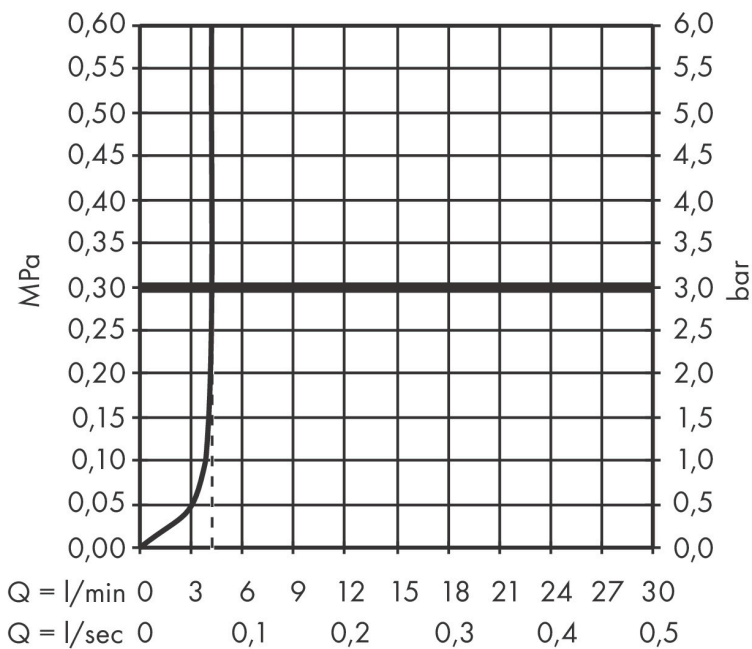

Varumärke	hansgrohe
Art. Namn	Tecturis E 1-grepps tvättställsblandare EcoSmart+ för inbyggnad i vägg med 22,5 cm pip
Art. Nr.	73051140
RSK-nr.	8276281
Ytskikt	Borstad brons PVD
Pos	1

Flödesdiagram