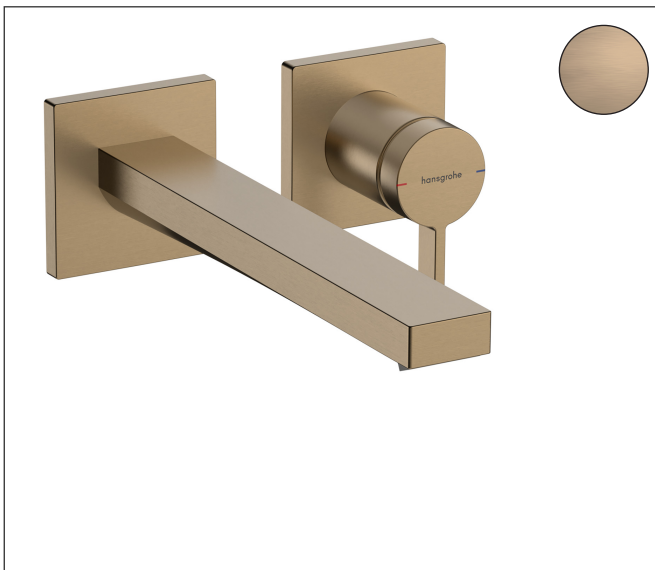

Varumärke	hansgrohe
Art. Namn	Tecturis E 1-grepps tvättställsblandare EcoSmart+ för inbyggnad i vägg med 22,5 cm pip
Art. Nr.	73051140
RSK-nr.	8276281
Ytskikt	Borstad brons PVD
Pos	1

Produktbild

Funktioner

- består av: 1-grepps tvättställsblandare för inbyggnad i vägg, bottenventil
- överhäng: 225 mm
- handtagsvariant: spakhandtag
- stråltyp: WaterfallStream
- maximal flödesmängd vid 3 bar: 4 l/min
- keramisk avstängning
- temperaturbegränsning inställningsbar
- öppen bottenventil
- material bottenventil: metall
- handtaget kan placeras till höger eller vänster, beroende på inbyggnadsdelens montering
- ljudklass: I
- flödesklass: O
- EU taxonomy: max. 6 l/min - Substantial Contribution (SC) möjligt
- LEED: 50 % reduktion - max. 4,2 l/min
- BREEAM: nivå 3 - max. 4,5 l/min

Ritning

Teknologi

Certifikat

Koder/standarder

- STA 1870

Varumärke	hansgrohe
Art. Namn	Tecturis E 1-grepps tvättställsblandare EcoSmart+ för inbyggnad i vägg med 22,5 cm pip
Art. Nr.	73051140
RSK-nr.	8276281
Ytskikt	Borstad brons PVD
Pos	1

Flödesdiagram

Varumärke	hansgrohe
Art. Namn	Tecturis E 1-grepps tvättställsblandare EcoSmart+ för inbyggnad i vägg med 22,5 cm pip
Art. Nr.	73051140
RSK-nr.	8276281
Ytskikt	Borstad brons PVD
Pos	1

Reservdelsritning för byggnadsår: >06/23