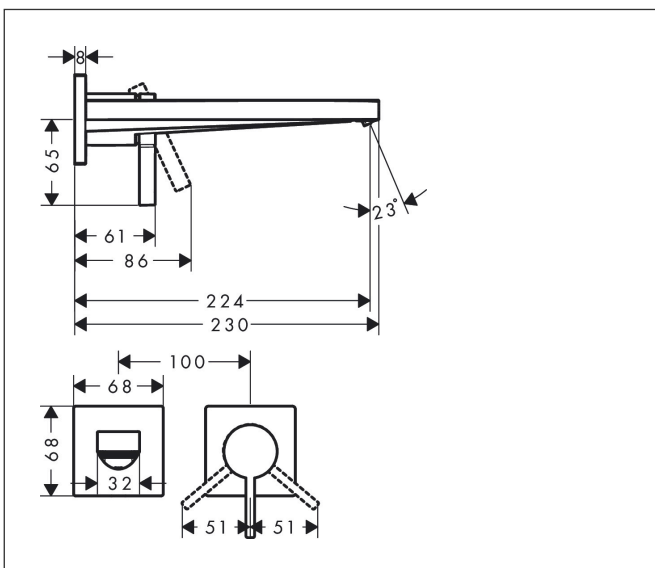

Ritning

Teknologi

Certifikat

Koder/standarder

- STA 1870