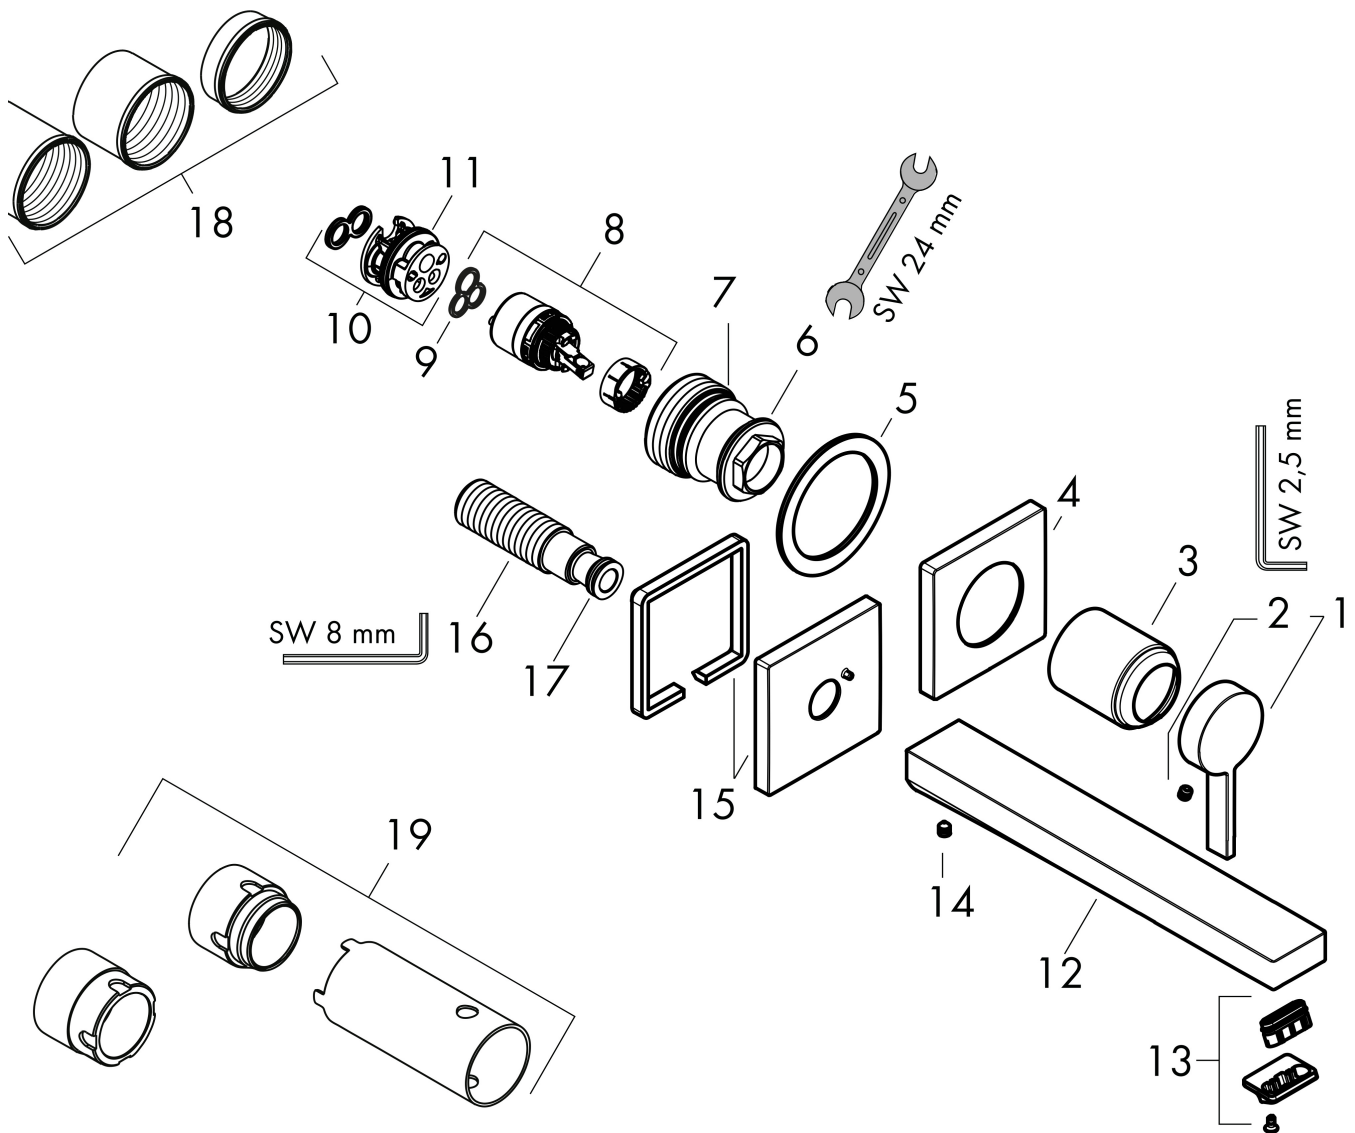

- består av: 1-grepps tvättställsblandare för inbyggnad i vägg, bottenventil
- överhäng: 225 mm
- handtagsvariant: spakhandtag
- stråltyp: WaterfallStream
- maximal flödesmängd vid 3 bar: 4 l/min
- keramisk avstängning
- temperaturbegränsning inställningsbar
- öppen bottenventil
- material bottenventil: metall
- handtaget kan placeras till höger eller vänster, beroende på inbyggnadsdelens montering
- ljudklass: I
- flödesklass: O
- EU taxonomy: max. 6 l/min - Substantial Contribution (SC) möjligt
- LEED: 50 % reduktion - max. 4,2 l/min
- BREEAM: nivå 3 - max. 4,5 l/min

Ritning

Teknologi

Certifikat

Koder/standarder

- STA 1870

Varumärke	hansgrohe
Art. Namn	Tecturis E 1-grepps tvättställsblandare EcoSmart+ för inbyggnad i vägg med 22,5 cm pip
Art. Nr.	73051140
RSK-nr.	8276281
Ytskikt	Borstad brons PVD
Pos	1

Flödesdiagram

Varumärke	hansgrohe
Art. Namn	Tecturis E 1-grepps tvättställsblandare EcoSmart+ för inbyggnad i vägg med 22,5 cm pip
Art. Nr.	73051140
RSK-nr.	8276281
Ytskikt	Borstad brons PVD
Pos	1

Reservdelsritning för byggnadsår: >06/23

Pos.	Beskrivning	Art.nr.
1	Grepp	87112140
2	null	98446000
3	hylsa	93989140
4	Rosett till grepp	87114140
5	null	97600000
6	Mutter	94752000
7	O-ring 34x2	98383000
8	Kartusch kpl.	93760000
9	Tätning	93383000
10	Adapter till kartusch	95634000
11	O-ring 26x2	98147000
12	Pip 225 mm	87110140
13	Luftblandare kpl.	94994000
14	null	97768000
15	Rosett till pip	87119140
16	Anslutningsnippel G ^{1/2}	95626000
17	O-ring 13x2	98128000
18	Skruvhylsor set	97971000
19	Förlängare 25 mm för 13622180	31971000
a	Avlopp	50001140