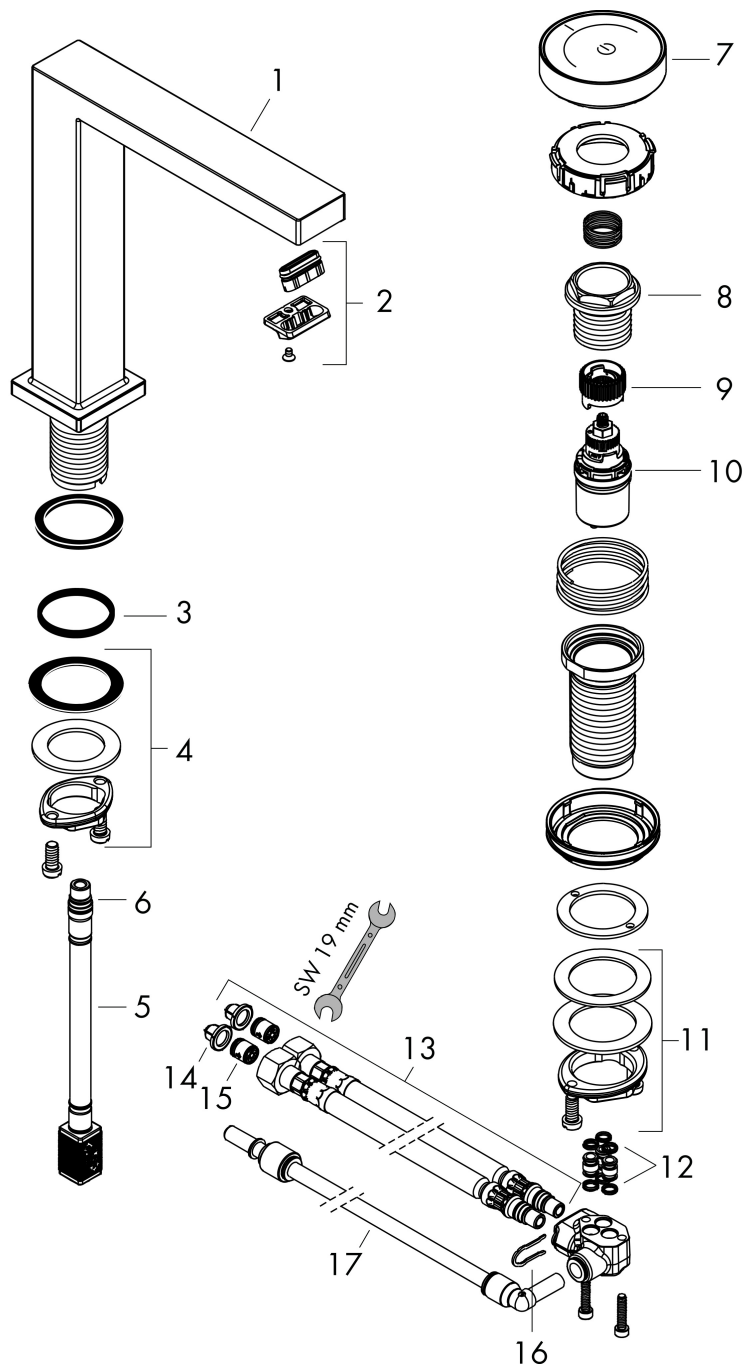

Varumärke	hansgrohe
Art. Namn	Tecturis E 2-håls tvättställsblandare 150 CoolStart EcoSmart+ med silventil
Art. Nr.	73053670
RSK-nr.	8276286
Ytsikt	Matt svart
Pos	1

Produktbild

Funktioner

- består av: 2-håls tvättställsblandare, bottenventil
- ComfortZone: 150
- överhäng: 158 mm
- kranhöjd: 173 mm
- handtagsvariant: cylindergrepp
- stråltyp: WaterfallStream
- maximal flödesmängd vid 3 bar: 4 l/min
- Selectinsats med temperaturkontroll
- bekväm styrning med vrid- och tryckknapp
- material manöverelement: metallkropp, säkerhetsglas
- öppen bottenventil
- material bottenventil: metall
- flexibel placering av manöverelement
- ljudklass: I
- flödesklass: O
- pipen blir inte igenkalkad av vattenstänk
- quick connect anslutningslang
- EU taxonomy: max. 6 l/min - Substantial Contribution (SC) möjligt
- LEED: 50 % reduktion - max. 4,2 l/min
- BREEAM: nivå 3 - max. 4,5 l/min

Ritning

Teknologi

Certifikat

Koder/standarder

- STA 1870

Varumärke hansgrohe
 Art. Namn **Tecturis E** 2-håls tvättställsblandare 150 CoolStart EcoSmart+ med silventil
 Art. Nr. 73053670
 RSK-nr. 8276286
 Ytskikt Matt svart
 Pos 1

Flödesdiagram

Varumärke	hansgrohe
Art. Namn	Tectoris E 2-håls tvättställsblandare 150 CoolStart EcoSmart+ med silventil
Art. Nr.	73053670
RSK-nr.	8276286
Ytskikt	Matt svart
Pos	1

Reservdelsritning för byggnadsår: >10/23

Varumärke	hansgrohe
Art. Namn	Tecturis E 2-håls tvättställsblandare 150 CoolStart EcoSmart+ med silventil
Art. Nr.	73053670
RSK-nr.	8276286
Ytskikt	Matt svart
Pos	1

Reservdelslista för byggnadsår: >10/23