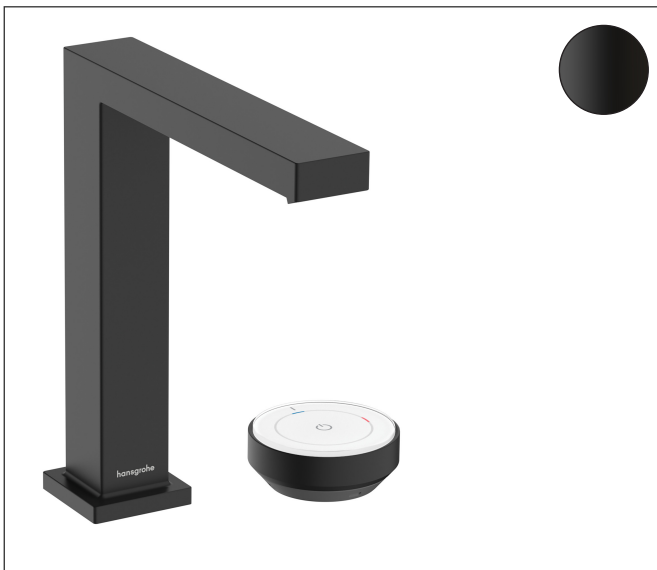

Varumärke	hansgrohe
Art. Namn	Tecturis E 2-håls tvättställsblandare 150 CoolStart EcoSmart+ med silventil
Art. Nr.	73053670
RSK-nr.	8276286
Ytsikt	Matt svart
Pos	1

Produktbild

Funktioner

- består av: 2-håls tvättställsblandare, bottenventil
- ComfortZone: 150
- överhäng: 158 mm
- kranhöjd: 173 mm
- handtagsvariant: cylindergrepp
- stråltyp: WaterfallStream
- maximal flödesmängd vid 3 bar: 4 l/min
- Selectinsats med temperaturkontroll
- bekväm styrning med vrid- och tryckknapp
- material manöverelement: metallkropp, säkerhetsglas
- öppen bottenventil
- material bottenventil: metall
- flexibel placering av manöverelement
- ljudklass: I
- flödesklass: O
- pipen blir inte igenkalkad av vattenstänk
- quick connect anslutningslang
- EU taxonomy: max. 6 l/min - Substantial Contribution (SC) möjligt
- LEED: 50 % reduktion - max. 4,2 l/min
- BREEAM: nivå 3 - max. 4,5 l/min

Ritning

Teknologi

Certifikat

Koder/standarder

- STA 1870

Varumärke hansgrohe
 Art. Namn **Tecturis E** 2-håls tvättställsblandare 150 CoolStart EcoSmart+ med silventil
 Art. Nr. 73053670
 RSK-nr. 8276286
 Ytskikt Matt svart
 Pos 1

Flödesdiagram

Varumärke	hansgrohe
Art. Namn	Tectoris E 2-håls tvättställsblandare 150 CoolStart EcoSmart+ med silventil
Art. Nr.	73053670
RSK-nr.	8276286
Ytskikt	Matt svart
Pos	1

Reservdelsritning för byggnadsår: >10/23

Varumärke	hansgrohe
Art. Namn	Tecturis E 2-håls tvättställsblandare 150 CoolStart EcoSmart+ med silventil
Art. Nr.	73053670
RSK-nr.	8276286
Ytskikt	Matt svart
Pos	1

Reservdelslista för byggnadsår: >10/23