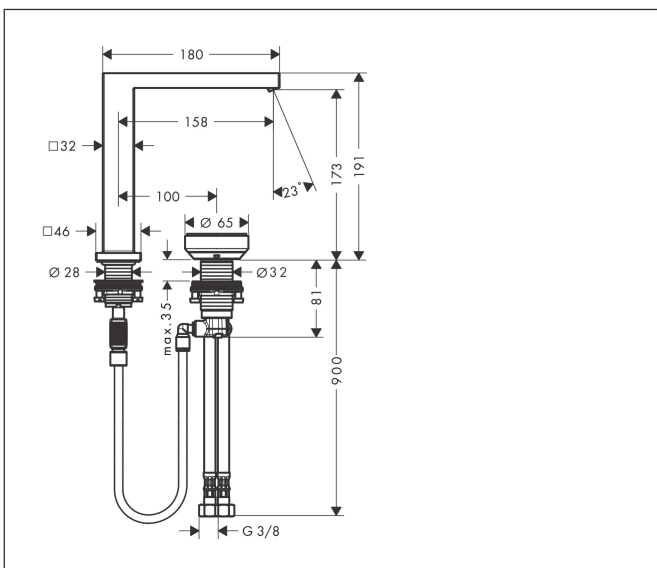

Varumärke	hansgrohe
Art. Namn	Tecturis E 2-håls tvättställsblandare 150 CoolStart EcoSmart+ med silventil
Art. Nr.	73053670
RSK-nr.	8276286
Ytsikt	Matt svart
Pos	1

Produktbild

Funktioner

- består av: 2-håls tvättställsblandare, bottenventil
- ComfortZone: 150
- överhäng: 158 mm
- kranhöjd: 173 mm
- handtagsvariant: cylindergrepp
- stråltyp: WaterfallStream
- maximal flödesmängd vid 3 bar: 4 l/min
- Selectinsats med temperaturkontroll
- bekväm styrning med vrid- och tryckknapp
- material manöverelement: metallkropp, säkerhetsglas
- öppen bottenventil
- material bottenventil: metall
- flexibel placering av manöverelement
- ljudklass: I
- flödesklass: O
- pipen blir inte igenkalkad av vattenstänk
- quick connect anslutningslang
- EU taxonomy: max. 6 l/min - Substantial Contribution (SC) möjligt
- LEED: 50 % reduktion - max. 4,2 l/min
- BREEAM: nivå 3 - max. 4,5 l/min

Ritning

Teknologi

Certifikat

Koder/standarder

- STA 1870

Varumärke hansgrohe
 Art. Namn **Tecturis E** 2-håls tvättställsblandare 150 CoolStart EcoSmart+ med silventil
 Art. Nr. 73053670
 RSK-nr. 8276286
 Ytskikt Matt svart
 Pos 1

Flödesdiagram

Varumärke	hansgrohe
Art. Namn	Tectoris E 2-håls tvättställsblandare 150 CoolStart EcoSmart+ med silventil
Art. Nr.	73053670
RSK-nr.	8276286
Ytskikt	Matt svart
Pos	1

Reservdelsritning för byggnadsår: >10/23

Varumärke	hansgrohe
Art. Namn	Tecturis E 2-håls tvättställsblandare 150 CoolStart EcoSmart+ med silventil
Art. Nr.	73053670
RSK-nr.	8276286
Ytskikt	Matt svart
Pos	1

Reservdelslista för byggnadsår: >10/23