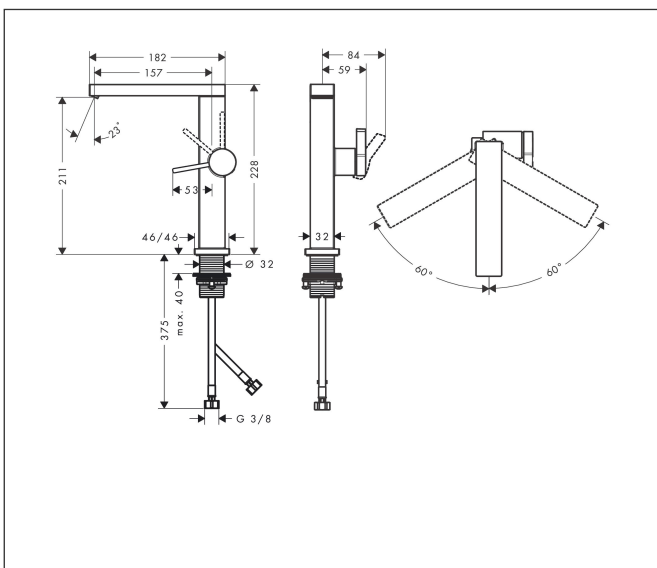

Varumärke	hansgrohe
Art. Namn	Tecturis E 1-grepps tvättställsblandare 210 Fine CoolStart EcoSmart+ med svängbar pip och push-open ventil
Art. Nr.	73060000
RSK-nr.	8276288
Ytskikt	Krom
Pos	1

Produktbild

Funktioner

- består av: 1-grepps tvättställsblandare, bottenventil
- ComfortZone: 210
- överhäng: 157 mm
- kranhöjd: 211 mm
- handtagsvariant: spakhandtag
- svängradie 120°
- stråltyp: WaterfallStream
- maximal flödesmängd vid 3 bar: 4 l/min
- keramisk avstängning
- push-open avloppsventil G 1 1/4
- material bottenventil: metall
- ljudklass: I
- flödesklass: O
- EU taxonomy: max. 6 l/min - Substantial Contribution (SC) möjligt
- LEED: 50 % reduktion - max. 4,2 l/min
- BREEAM: nivå 3 - max. 4,5 l/min

Ritning

Teknologi

Certifikat

Koder/standarder

- STA 1870

Varumärke hansgrohe
 Art. Namn **Tecturis E** 1-grepps tvättställsblandare 210 Fine CoolStart EcoSmart+ med svängbar pip och push-open ventil
 Art. Nr. 73060000
 RSK-nr. 8276288
 Ytskikt Krom
 Pos 1

Flödesdiagram

Varumärke	hansgrohe
Art. Namn	Tecturis E 1-grepps tvättställsblandare 210 Fine CoolStart EcoSmart+ med svängbar pip och push-open ventil
Art. Nr.	73060000
RSK-nr.	8276288
Ytskikt	Krom
Pos	1