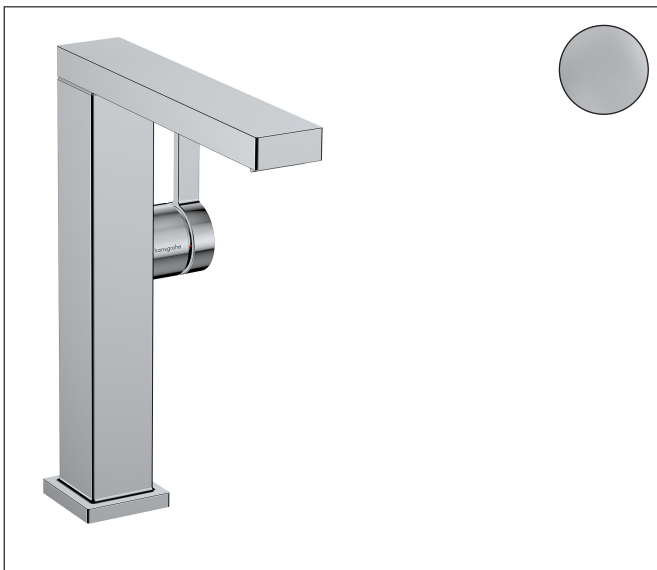

Varumärke	hansgrohe
Art. Namn	Tecturis E 1-grepps tvättställsblandare 210 Fine CoolStart EcoSmart+ med svängbar pip och push-open ventil
Art. Nr.	73060000
RSK-nr.	8276288
Ytskikt	Krom
Pos	1

Produktbild

Funktioner

- består av: 1-grepps tvättställsblandare, bottenventil
- ComfortZone: 210
- överhäng: 157 mm
- kranhöjd: 211 mm
- handtagsvariant: spakhandtag
- svängradie 120°
- stråltyp: WaterfallStream
- maximal flödesmängd vid 3 bar: 4 l/min
- keramisk avstängning
- push-open avloppsventil G 1 1/4
- material bottenventil: metall
- ljudklass: I
- flödesklass: O
- EU taxonomy: max. 6 l/min - Substantial Contribution (SC) möjligt
- LEED: 50 % reduktion - max. 4,2 l/min
- BREEAM: nivå 3 - max. 4,5 l/min

Ritning

Teknologi

Certifikat

Koder/standarder

- STA 1870

Varumärke hansgrohe
 Art. Namn **Tecturis E** 1-grepps tvättställsblandare 210 Fine CoolStart EcoSmart+ med svängbar pip och push-open ventil
 Art. Nr. 73060000
 RSK-nr. 8276288
 Ytskikt Krom
 Pos 1

Flödesdiagram

Varumärke	hansgrohe
Art. Namn	Tecturis E 1-grepps tvättställsblandare 210 Fine CoolStart EcoSmart+ med svängbar pip och push-open ventil
Art. Nr.	73060000
RSK-nr.	8276288
Ytskikt	Krom
Pos	1