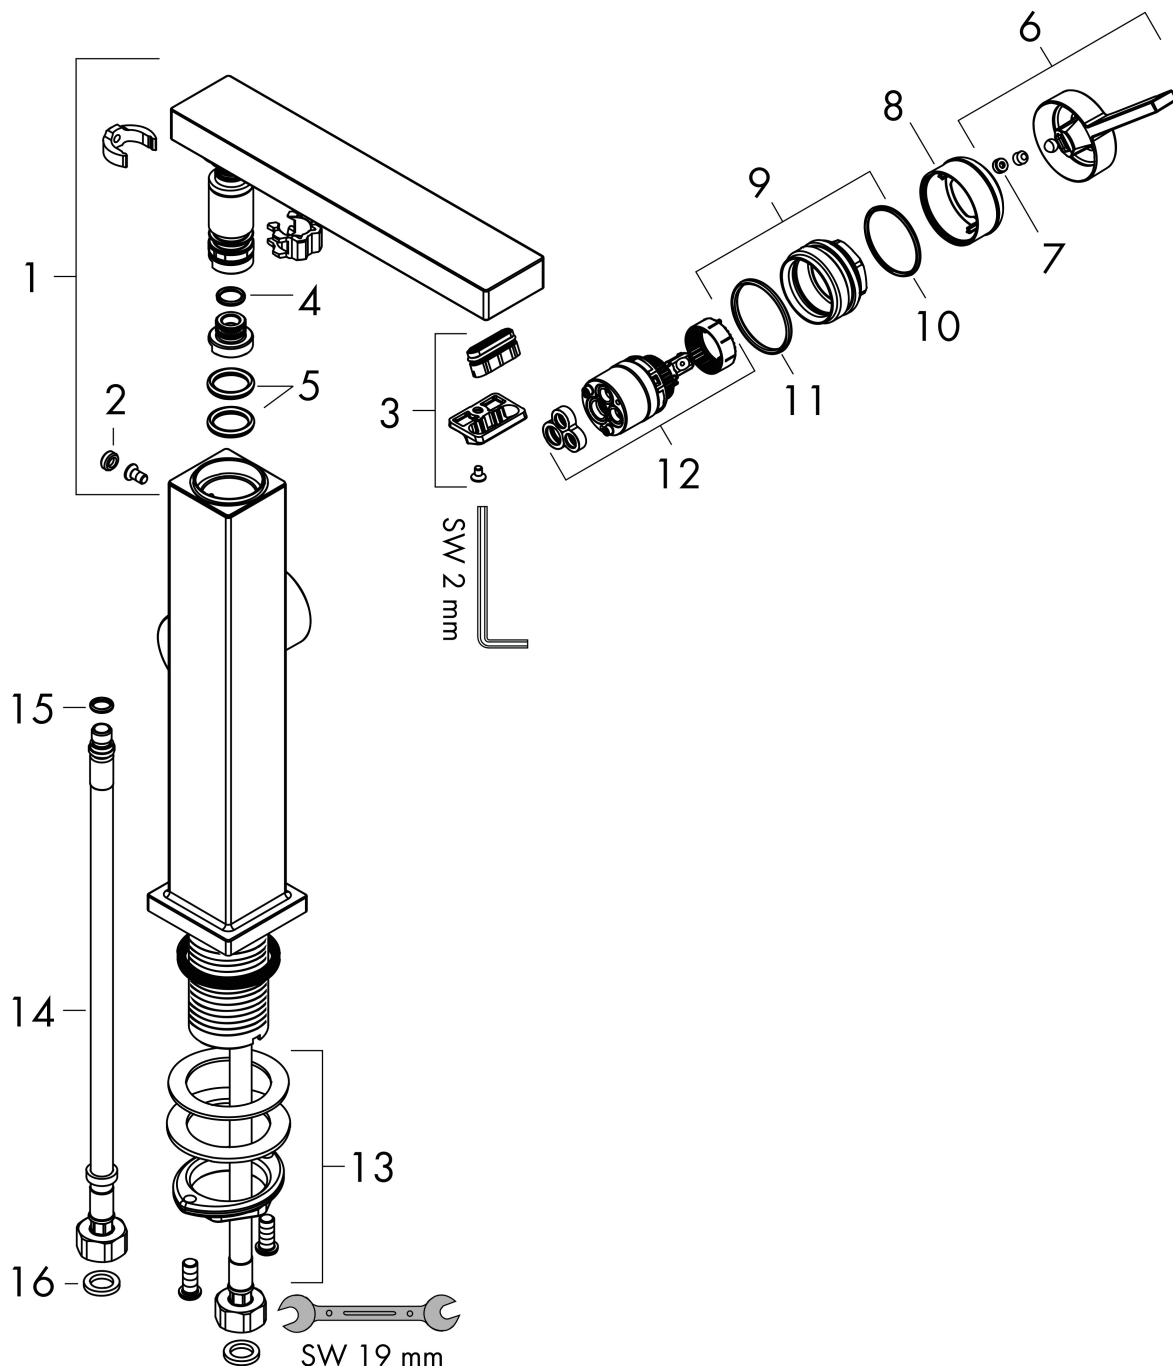

Funktioner

- består av: 1-grepps tvättställsblandare, bottenventil
- ComfortZone: 210
- överhäng: 157 mm
- kranhöjd: 211 mm
- handtagsvariant: spakhandtag
- svängradie 120°
- stråltyp: WaterfallStream
- maximal flödesmängd vid 3 bar: 4 l/min
- keramisk avstängning
- push-open avloppsventil G 1 1/4
- material bottenventil: metall
- ljudklass: I
- flödesklass: O
- EU taxonomy: max. 6 l/min - Substantial Contribution (SC) möjligt
- LEED: 50 % reduktion - max. 4,2 l/min
- BREEAM: nivå 3 - max. 4,5 l/min

Ritning

Teknologi

Certifikat

Koder/standarder

- STA 1870

Varumärke hansgrohe
 Art. Namn **Tecturis E** 1-grepps tvättställsblandare 210 Fine CoolStart EcoSmart+ med svängbar pip och push-open ventil
 Art. Nr. 73060000
 RSK-nr. 8276288
 Ytskikt Krom
 Pos 1

Flödesdiagram

Varumärke	hansgrohe
Art. Namn	Tecturis E 1-grepps tvättställsblandare 210 Fine CoolStart EcoSmart+ med svängbar pip och push-open ventil
Art. Nr.	73060000
RSK-nr.	8276288
Ytskikt	Krom
Pos	1

Reservdelsritning för byggnadsår: >06/23

Varumärke	hansgrohe
Art. Namn	Tecturis E 1-grepps tvättställsblandare 210 Fine CoolStart EcoSmart+ med svängbar pip och push-open ventil
Art. Nr.	73060000
RSK-nr.	8276288
Ytskikt	Krom
Pos	1