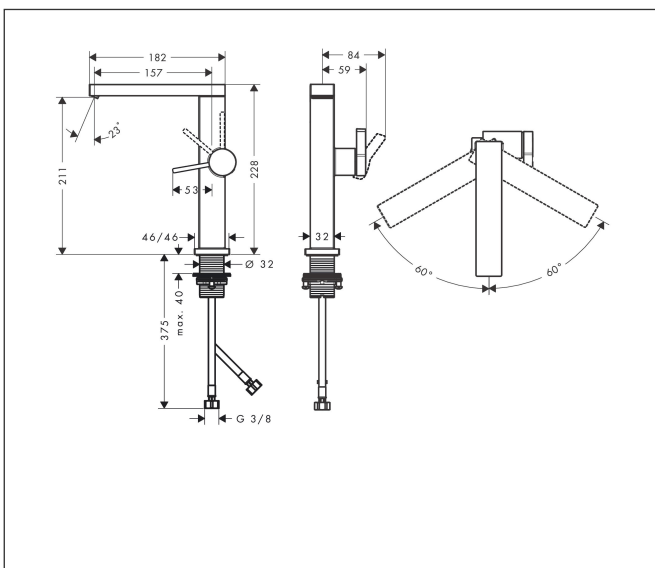

Varumärke	hansgrohe
Art. Namn	Tecturis E 1-grepps tvättställsblandare 210 Fine CoolStart EcoSmart+ med svängbar pip och push-open ventil
Art. Nr.	73060140
RSK-nr.	8276289
Ytskikt	Borstad brons PVD
Pos	1

Produktbild

Funktioner

- består av: 1-grepps tvättställsblandare, bottenventil
- ComfortZone: 210
- överhäng: 157 mm
- kranhöjd: 211 mm
- handtagsvariant: spakhandtag
- svängradie 120°
- stråltyp: WaterfallStream
- maximal flödesmängd vid 3 bar: 4 l/min
- keramisk avstängning
- push-open avloppsventil G 1 ¼
- material bottenventil: metall
- ljudklass: I
- flödesklass: O
- EU taxonomy: max. 6 l/min - Substantial Contribution (SC) möjligt
- LEED: 50 % reduktion - max. 4,2 l/min
- BREEAM: nivå 3 - max. 4,5 l/min

Ritning

Teknologi

Certifikat

Koder/standarder

- STA 1870

Varumärke hansgrohe
 Art. Namn **Tecturis E** 1-grepps tvättställsblandare 210 Fine CoolStart EcoSmart+ med svängbar pip och push-open ventil
 Art. Nr. 73060140
 RSK-nr. 8276289
 Ytskikt Borstad brons PVD
 Pos 1

Flödesdiagram

Varumärke	hansgrohe
Art. Namn	Tecturis E 1-grepps tvättställsblandare 210 Fine CoolStart EcoSmart+ med svängbar pip och push-open ventil
Art. Nr.	73060140
RSK-nr.	8276289
Ytskikt	Borstad brons PVD
Pos	1