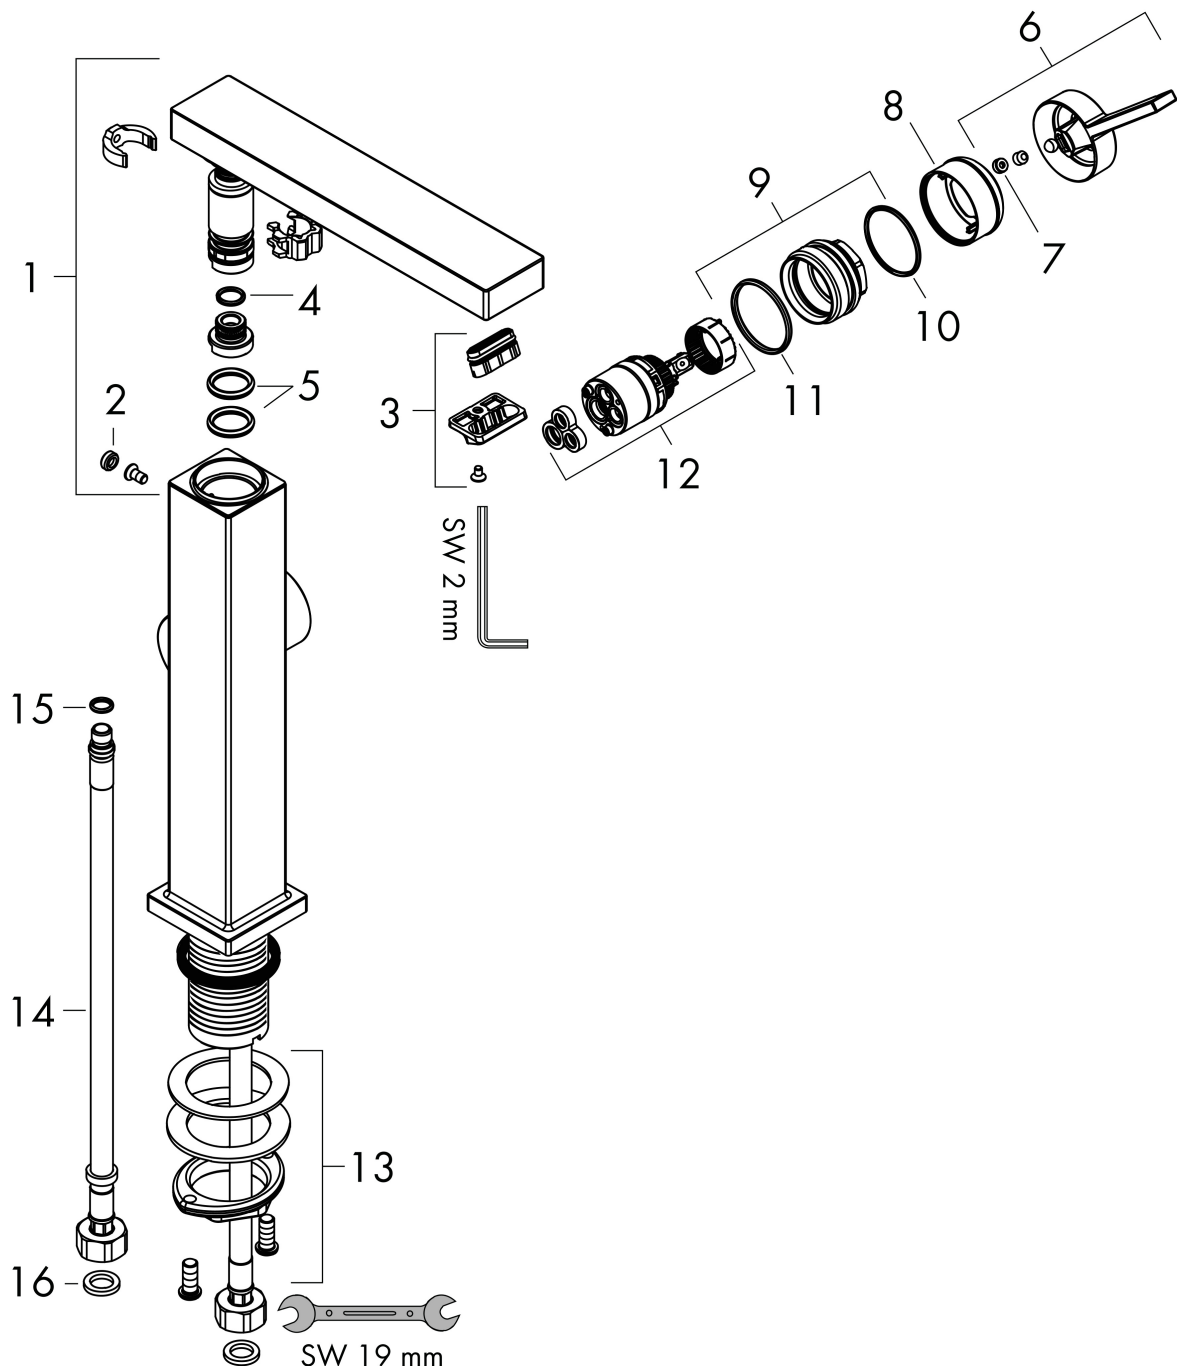

Produktbild

Funktioner

- består av: 1-grepps tvättställsblandare, bottenventil
- ComfortZone: 210
- överhäng: 157 mm
- kranhöjd: 211 mm
- handtagsvariant: spakhandtag
- svängradie 120°
- stråltyp: WaterfallStream
- maximal flödesmängd vid 3 bar: 4 l/min
- keramisk avstängning
- push-open avloppsventil G 1 ¼
- material bottenventil: metall
- ljudklass: I
- flödesklass: O
- EU taxonomy: max. 6 l/min - Substantial Contribution (SC) möjligt
- LEED: 50 % reduktion - max. 4,2 l/min
- BREEAM: nivå 3 - max. 4,5 l/min

Ritning

Teknologi

Certifikat

Koder/standarder

- STA 1870

Varumärke hansgrohe
 Art. Namn **Tecturis E** 1-grepps tvättställsblandare 210 Fine CoolStart EcoSmart+ med svängbar pip och push-open ventil
 Art. Nr. 73060140
 RSK-nr. 8276289
 Ytskikt Borstad brons PVD
 Pos 1

Flödesdiagram

Varumärke	hansgrohe
Art. Namn	Tecturis E 1-grepps tvättställsblandare 210 Fine CoolStart EcoSmart+ med svängbar pip och push-open ventil
Art. Nr.	73060140
RSK-nr.	8276289
Ytskikt	Borstad brons PVD
Pos	1

Reservdelsritning för byggnadsår: >06/23

Varumärke	hansgrohe
Art. Namn	Tecturis E 1-grepps tvättställsblandare 210 Fine CoolStart EcoSmart+ med svängbar pip och push-open ventil
Art. Nr.	73060140
RSK-nr.	8276289
Ytskikt	Borstad brons PVD
Pos	1