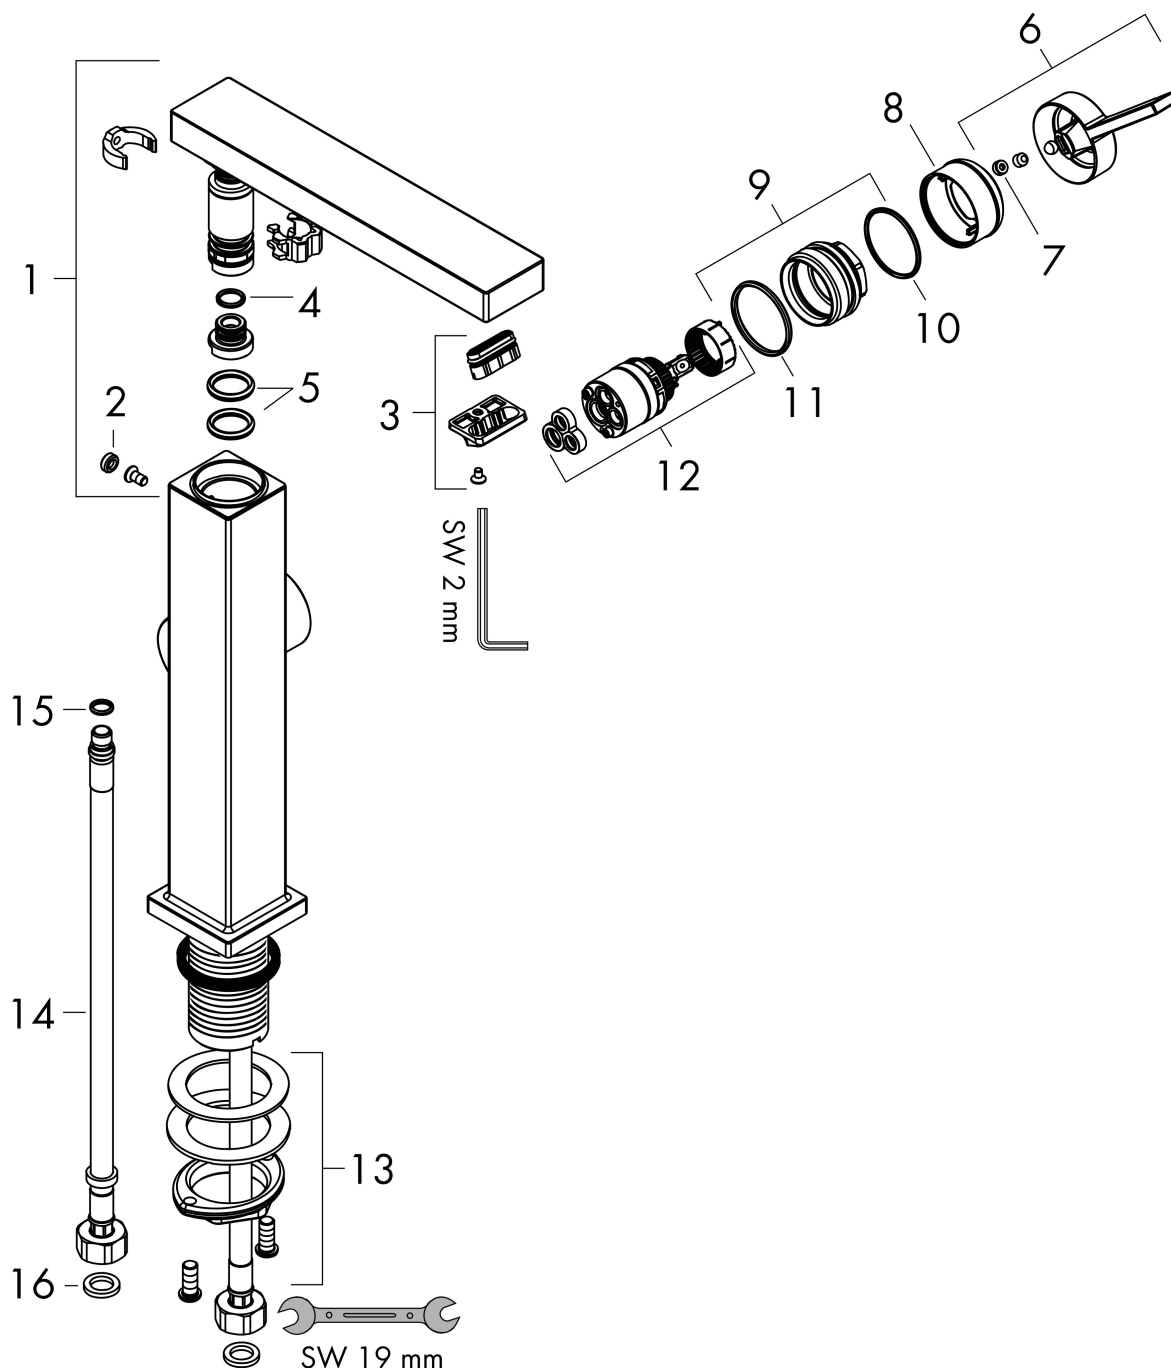

## Koder/standarder

- STA 1870

Varumärke hansgrohe  
 Art. Namn **Tecturis E** 1-grepps tvättställsblandare 210 Fine CoolStart EcoSmart+ med svängbar pip och push-open ventil  
 Art. Nr. 73060670  
 RSK-nr. 8276290  
 Ytskikt Matt svart  
 Pos 1

## Flödesdiagram

Varumärke	hansgrohe
Art. Namn	<b>Tecturis E</b> 1-grepps tvättställsblandare 210 Fine CoolStart EcoSmart+ med svängbar pip och push-open ventil
Art. Nr.	73060670
RSK-nr.	8276290
Ytsikt	Matt svart
Pos	1

## Reservdelsritning för byggnadsår: >06/23

Varumärke	hansgrohe
Art. Namn	<b>Tecturis E</b> 1-grepps tvättställsblandare 210 Fine CoolStart EcoSmart+ med svängbar pip och push-open ventil
Art. Nr.	73060670
RSK-nr.	8276290
Ytskikt	Matt svart
Pos	1