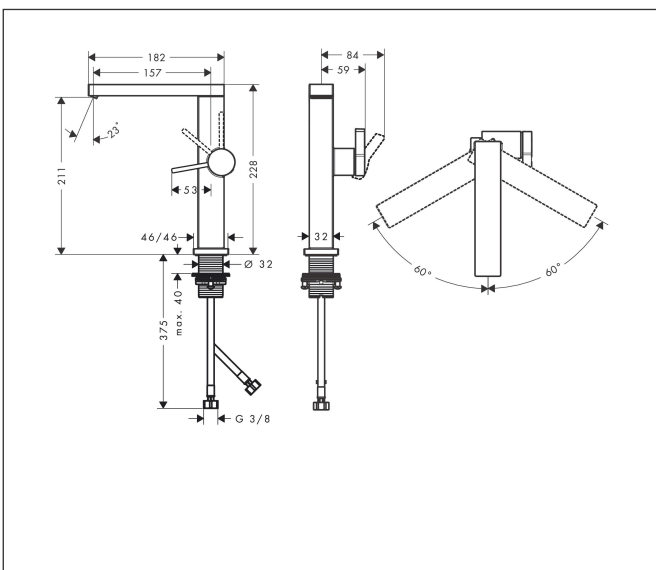

Ritning

Teknologi

Certifikat

Koder/standarder

- STA 1870