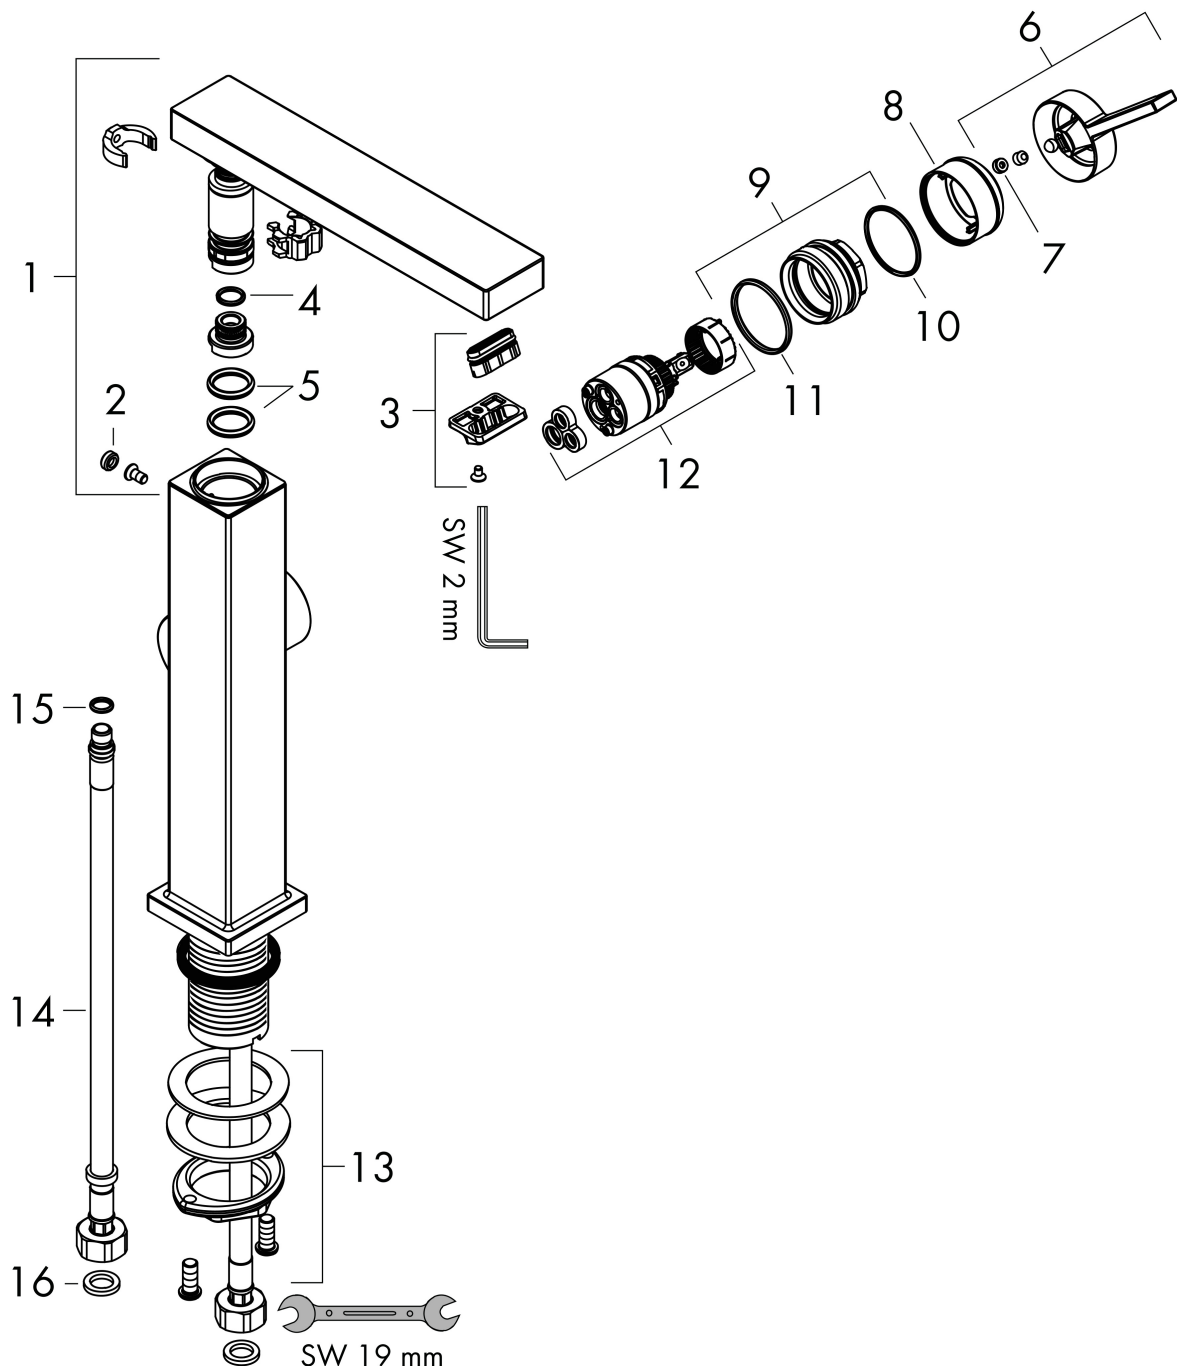

## Koder/standarder

- STA 1870

Varumärke hansgrohe  
 Art. Namn **Tecturis E** 1-grepps tvättställsblandare 210 Fine CoolStart med svängbar pip och push-open ventil  
 Art. Nr. 73063000  
 RSK-nr. 8276292  
 Ytskikt Krom  
 Pos 1

## Flödesdiagram

Varumärke	hansgrohe
Art. Namn	<b>Tecturis E</b> 1-grepps tvättställsblandare 210 Fine CoolStart med svängbar pip och push-open ventil
Art. Nr.	73063000
RSK-nr.	8276292
Ytskikt	Krom
Pos	1

## Reservdelsritning för byggnadsår: >10/23

Varumärke	hansgrohe
Art. Namn	<b>Tecturis E</b> 1-grepps tvättställsblandare 210 Fine CoolStart med svängbar pip och push-open ventil
Art. Nr.	73063000
RSK-nr.	8276292
Ytskikt	Krom
Pos	1