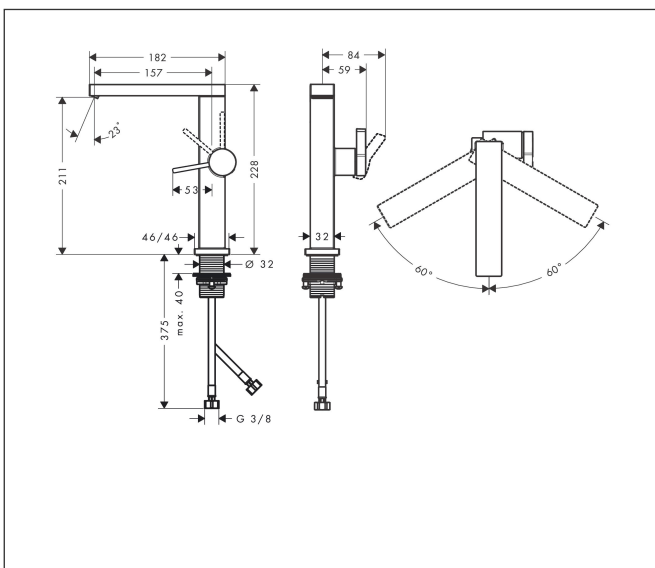

Ritning

Teknologi

Certifikat

Koder/standarder

- STA 1870