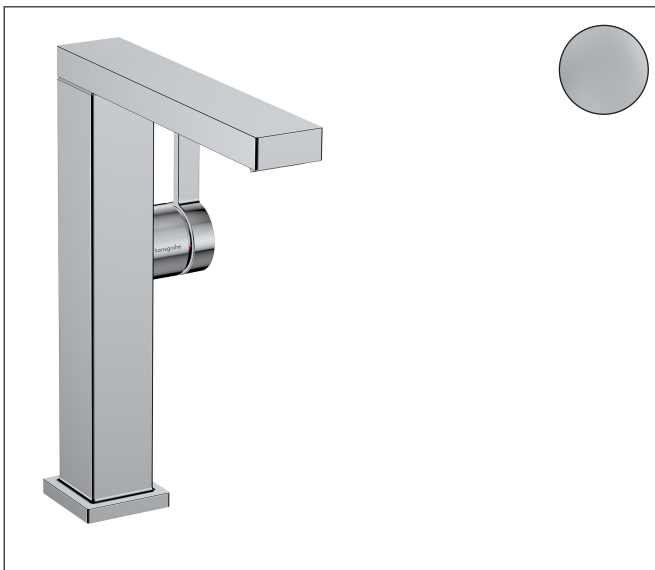

Varumärke  
Art. Namn

hansgrohe  
**Tecturis E** 1-grepps tvättställsblandare 210 Fine CoolStart med svängbar pip och  
push-open ventil

Art. Nr.  
RSK-nr.  
Ytskikt  
Pos

73063000  
8276292  
Krom  
1

## Produktbild

## Funktioner

- består av: 1-grepps tvättställsblandare, bottenventil
- ComfortZone: 210
- överhäng: 157 mm
- kranhöjd: 211 mm
- handtagsvariant: spakhandtag
- svängradie 120°
- stråltyp: WaterfallStream
- maximal flödesmängd vid 3 bar: 5 l/min
- keramisk avstängning
- push-open avloppsventil G 1 1/4
- material bottenventil: metall
- ljudklass: I
- flödesklass: O
- EU taxonomy: max. 6 l/min - Substantial Contribution (SC) möjligt
- LEED: 35 % reduktion - max. 5,4 l/min
- BREEAM: nivå 2 - max. 7,5 l/min

## Koder/standarder

- STA 1870

Varumärke hansgrohe  
 Art. Namn **Tecturis E** 1-grepps tvättställsblandare 210 Fine CoolStart med svängbar pip och push-open ventil  
 Art. Nr. 73063000  
 RSK-nr. 8276292  
 Ytskikt Krom  
 Pos 1