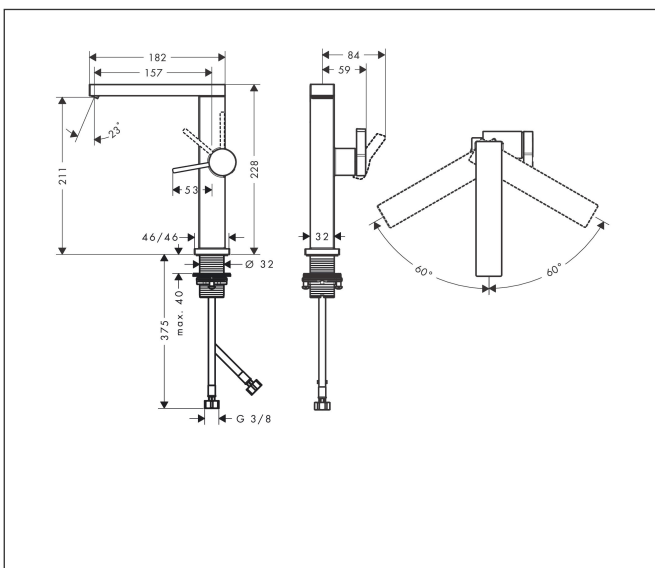

Varumärke
Art. Namn

hansgrohe

Tecturis E 1-grepps tvättställsblandare 210 Fine CoolStart med svängbar pip och push-open ventil

Art. Nr.

73063670

RSK-nr.

8276294

Ytskikt

Matt svart

Pos

1

Produktbild

Funktioner

- består av: 1-grepps tvättställsblandare, bottenventil
- ComfortZone: 210
- överhäng: 157 mm
- kranhöjd: 211 mm
- handtagsvariant: spakhandtag
- svängradie 120°
- stråltyp: WaterfallStream
- maximal flödesmängd vid 3 bar: 5 l/min
- keramisk avstängning
- push-open avloppsventil G 1 ¼
- material bottenventil: metall
- ljudklass: I
- flödesklass: O
- EU taxonomy: max. 6 l/min - Substantial Contribution (SC) möjligt
- LEED: 35 % reduktion - max. 5,4 l/min
- BREEAM: nivå 2 - max. 7,5 l/min

Ritning

Teknologi

Certifikat

Koder/standarder

- STA 1870

Varumärke hansgrohe
 Art. Namn **Tecturis E** 1-grepps tvättställsblandare 210 Fine CoolStart med svängbar pip och push-open ventil
 Art. Nr. 73063670
 RSK-nr. 8276294
 Ytskikt Matt svart
 Pos 1

Flödesdiagram

Varumärke	hansgrohe
Art. Namn	Tecturis E 1-grepps tvättställsblandare 210 Fine CoolStart med svängbar pip och push-open ventil
Art. Nr.	73063670
RSK-nr.	8276294
Ytskikt	Matt svart
Pos	1

Reservdelssritning för byggnadsår: >10/23