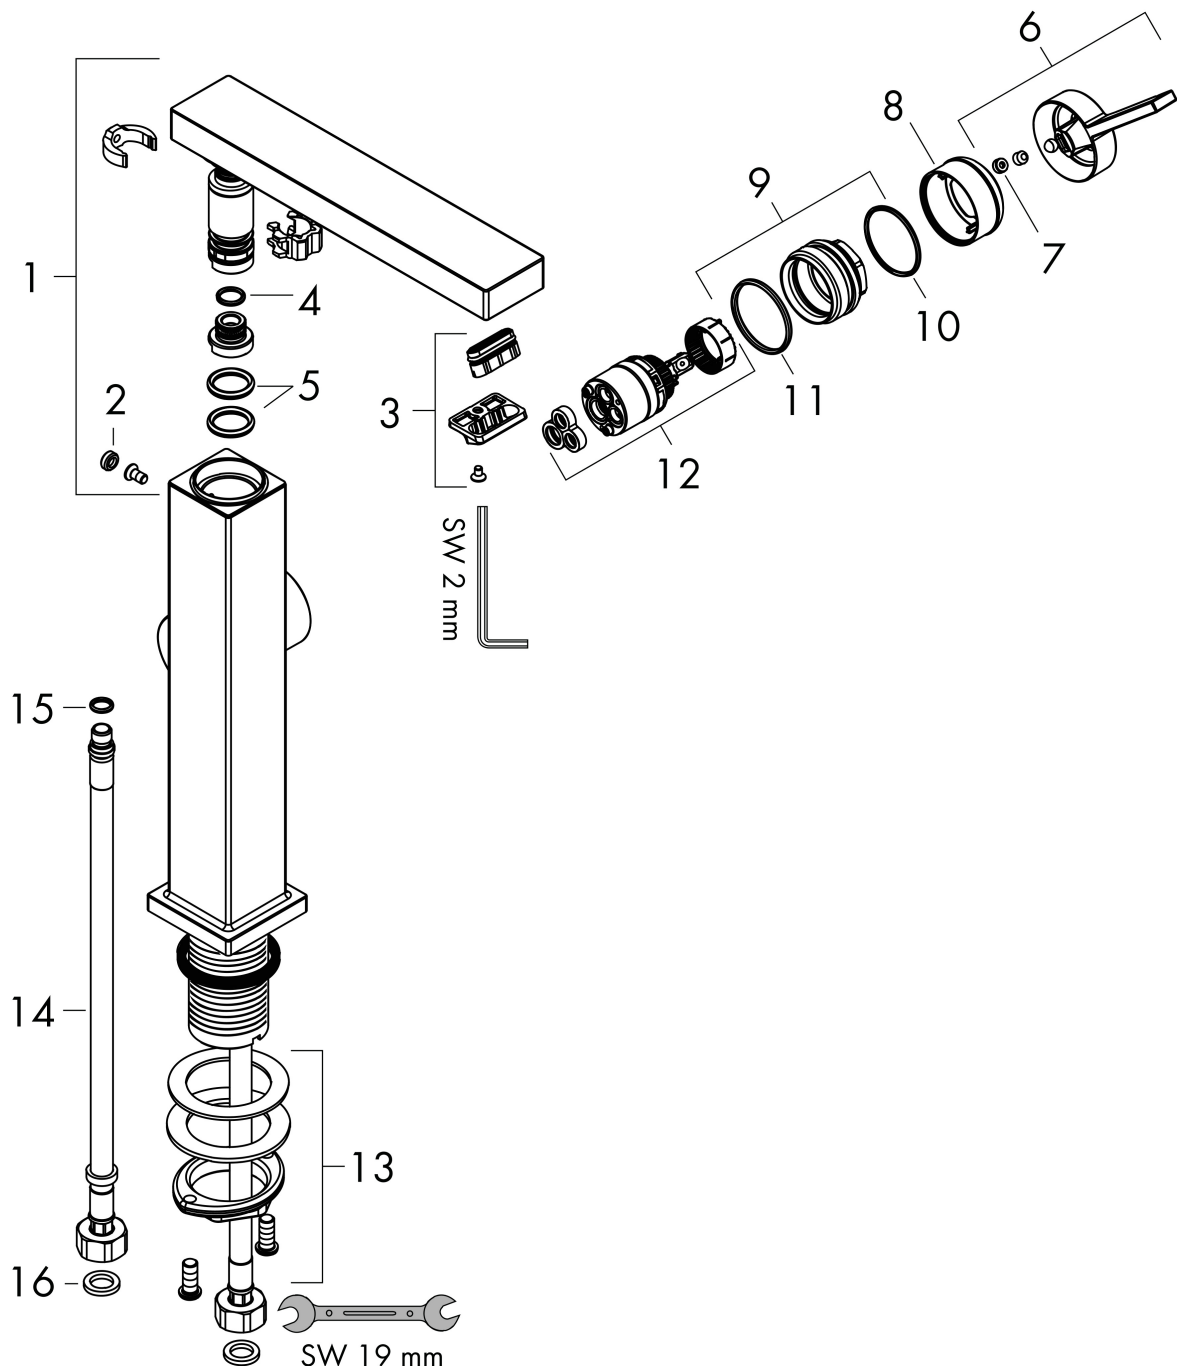

Varumärke
Art. Namn

hansgrohe

Tecturis E 1-grepps tvättställsblandare 210 Fine CoolStart med svängbar pip och push-open ventil

Art. Nr.

73063670

RSK-nr.

8276294

Ytskikt

Ritning

Teknologi

Certifikat

Koder/standarder

- STA 1870

Varumärke hansgrohe
 Art. Namn **Tecturis E** 1-grepps tvättställsblandare 210 Fine CoolStart med svängbar pip och push-open ventil
 Art. Nr. 73063670
 RSK-nr. 8276294
 Ytskikt Matt svart
 Pos 1

Flödesdiagram

Varumärke	hansgrohe
Art. Namn	Tecturis E 1-grepps tvättställsblandare 210 Fine CoolStart med svängbar pip och push-open ventil
Art. Nr.	73063670
RSK-nr.	8276294
Ytskikt	Matt svart
Pos	1

Reservdelssritning för byggnadsår: >10/23

Varumärke	hansgrohe
Art. Namn	Tecturis E 1-grepps tvättställsblandare 210 Fine CoolStart med svängbar pip och push-open ventil
Art. Nr.	73063670
RSK-nr.	8276294
Ytskikt	Matt svart
Pos	1

Reservdelslista för byggnadsår: >10/23