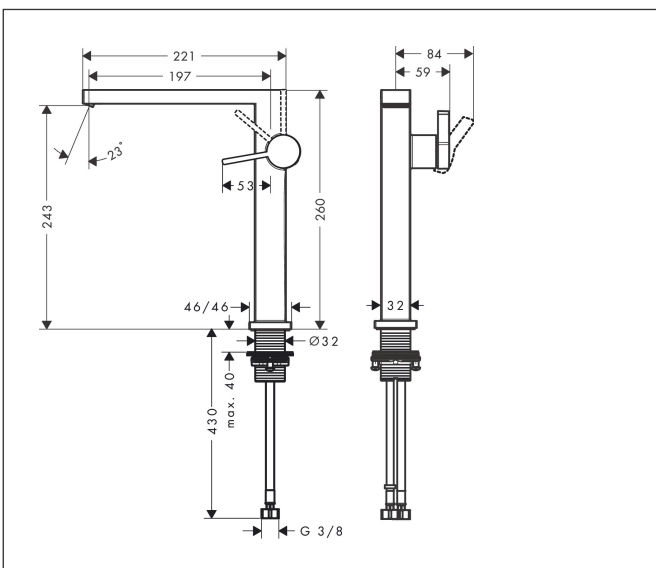

Varumärke	hansgrohe
Art. Namn	Tecturis E 1-grepps tvättställsblandare 240 Fine CoolStart EcoSmart+ med push-open ventil
Art. Nr.	73070000
RSK-nr.	8276296
Ytsikt	Krom
Pos	1

Produktbild

Funktioner

- består av: 1-grepps tvättställsblandare, bottenventil
- ComfortZone: 240
- överhäng: 197 mm
- kranhöjd: 243 mm
- handtagsvariant: spakhandtag
- stråltyp: WaterfallStream
- maximal flödesmängd vid 3 bar: 4 l/min
- keramisk avstängning
- push-open avloppsventil G 1 ¼
- material bottenventil: metall
- ljudklass: I
- flödesklass: O
- EU taxonomy: max. 6 l/min - Substantial Contribution (SC) möjligt
- LEED: 50 % reduktion - max. 4,2 l/min
- BREEAM: nivå 3 - max. 4,5 l/min

Ritning

Teknologi

Certifikat

Koder/standarder

- STA 1870

Varumärke hansgrohe
 Art. Namn **Tecturis E** 1-grepps tvättställsblandare 240 Fine CoolStart EcoSmart+ med push-open ventil
 Art. Nr. 73070000
 RSK-nr. 8276296
 Ytskikt Krom
 Pos 1

Flödesdiagram

Varumärke	hansgrohe
Art. Namn	Tecturis E 1-grepps tvättställsblandare 240 Fine CoolStart EcoSmart+ med push-open ventil
Art. Nr.	73070000
RSK-nr.	8276296
Ytskikt	Krom
Pos	1

Reservdelista för byggnadsår: >09/23

Pos.	Beskrivning	Art.nr.
1	Grepp	94997000
2	täckbricka, grepp	93735460
3	Rosett	94987000
4	Mutter	94996000
5	O-ring 28x1,5	98421000
6	O-ring 29x2	98391000
7	Kartusch kpl.	93760000
8	Luftblandare kpl.	94994000
9	null	13961000
10	Anslutningsslang 600 mm M8x0,75 G3/8	96556000
11	O-ring 7x1,5	98422000
12	Tätningssset	95581000
a	Rosett till omvända anslutningar	87494000
b	Push-open bottenventil	50100000