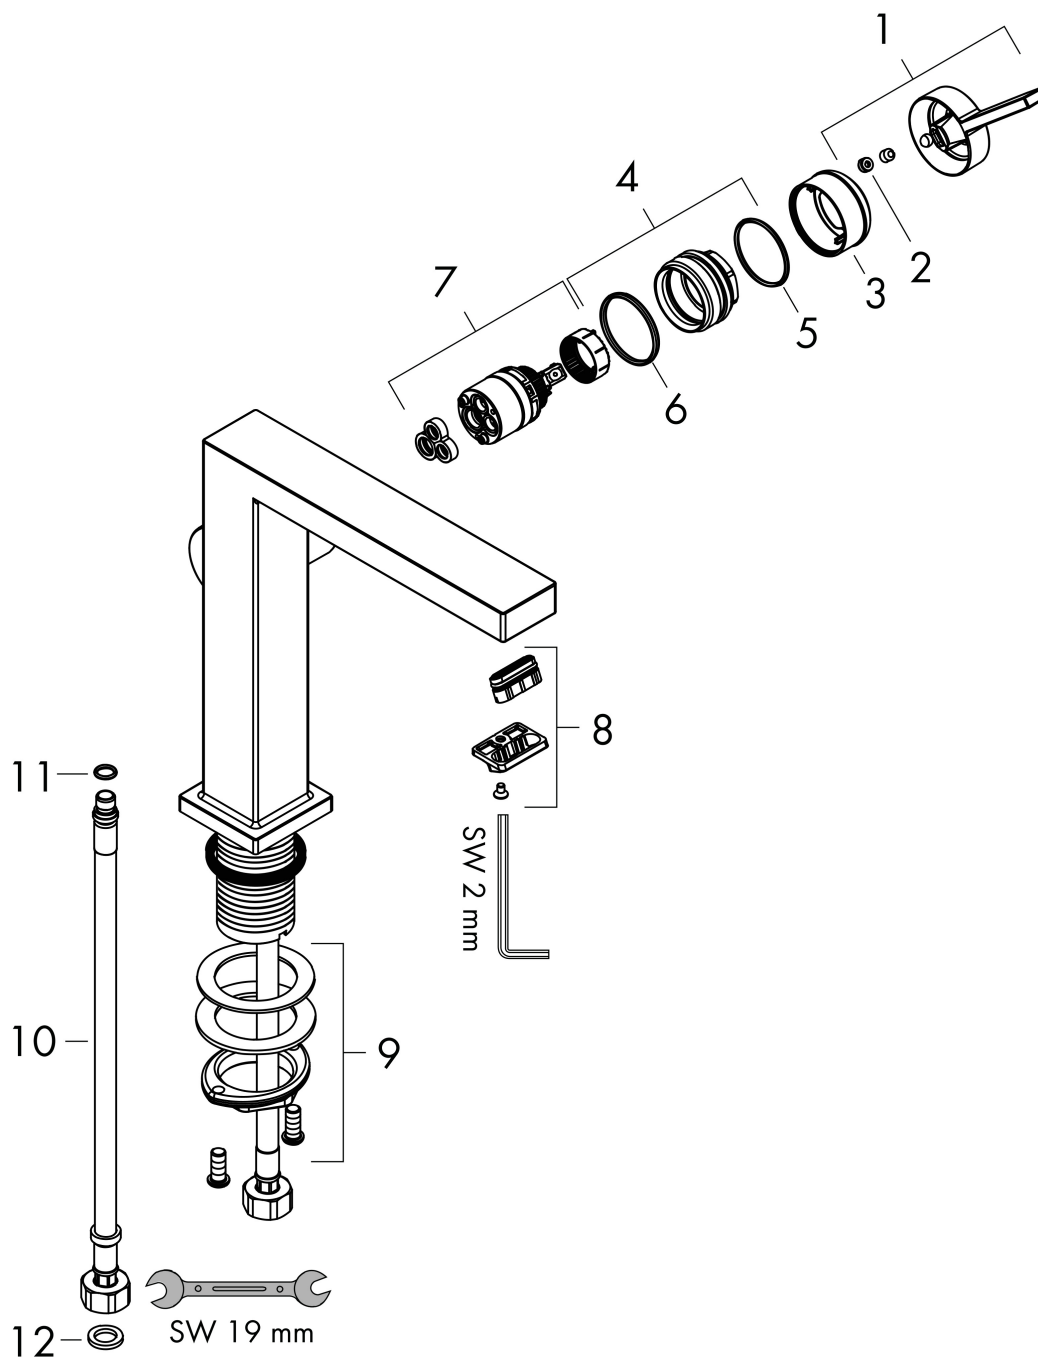

Varumärke
Art. Namn

hansgrohe
Tecturis E 1-grepps tvättställsblandare 240 Fine CoolStart EcoSmart+ med push-open ventil

Art. Nr.
RSK-nr.
Ytsikt
Pos

73070670
8276298
Matt svart
1

Produktbild

Funktioner

- består av: 1-grepps tvättställsblandare, bottenventil
- ComfortZone: 240
- överhäng: 197 mm
- kranhöjd: 243 mm
- handtagsvariant: spakhandtag
- stråltyp: WaterfallStream
- maximal flödesmängd vid 3 bar: 4 l/min
- keramisk avstängning
- push-open avloppsventil G 1 ¼
- material bottenventil: metall
- ljudklass: I
- flödesklass: O
- EU taxonomy: max. 6 l/min - Substantial Contribution (SC) möjligt
- LEED: 50 % reduktion - max. 4,2 l/min
- BREEAM: nivå 3 - max. 4,5 l/min

Ritning

Teknologi

Certifikat

Koder/standarder

- STA 1870

Varumärke hansgrohe
 Art. Namn **Tecturis E** 1-grepps tvättställsblandare 240 Fine CoolStart EcoSmart+ med push-open ventil
 Art. Nr. 73070670
 RSK-nr. 8276298
 Ytskikt Matt svart
 Pos 1

Flödesdiagram

Varumärke	hansgrohe
Art. Namn	Tecturis E 1-grepps tvättställsblandare 240 Fine CoolStart EcoSmart+ med push-open ventil
Art. Nr.	73070670
RSK-nr.	8276298
Ytskikt	Matt svart
Pos	1

Reservdelsritning för byggnadsår: >09/23

Varumärke	hansgrohe
Art. Namn	Tecturis E 1-grepps tvättställsblandare 240 Fine CoolStart EcoSmart+ med push-open ventil
Art. Nr.	73070670
RSK-nr.	8276298
Ytskikt	Matt svart
Pos	1

Reservdelstlista för byggnadsår: >09/23