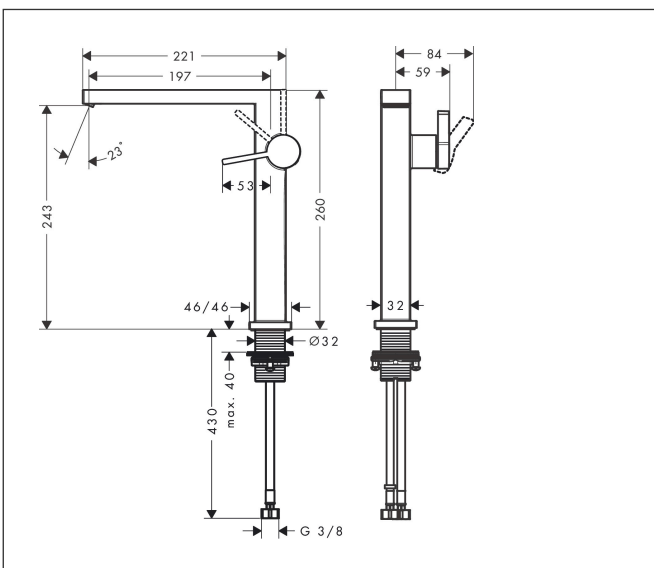

Varumärke
Art. Namn

hansgrohe
Tecturis E 1-grepps tvättställsblandare 240 Fine CoolStart EcoSmart+ med push-open ventil

Art. Nr.
RSK-nr.
Ytsikt
Pos

73070670
8276298
Matt svart
1

Produktbild

Funktioner

- består av: 1-grepps tvättställsblandare, bottenventil
- ComfortZone: 240
- överhäng: 197 mm
- kranhöjd: 243 mm
- handtagsvariant: spakhandtag
- stråltyp: WaterfallStream
- maximal flödesmängd vid 3 bar: 4 l/min
- keramisk avstängning
- push-open avloppsventil G 1 ¼
- material bottenventil: metall
- ljudklass: I
- flödesklass: O
- EU taxonomy: max. 6 l/min - Substantial Contribution (SC) möjligt
- LEED: 50 % reduktion - max. 4,2 l/min
- BREEAM: nivå 3 - max. 4,5 l/min

Ritning

Teknologi

Certifikat

Koder/standarder

- STA 1870

Varumärke hansgrohe
 Art. Namn **Tecturis E** 1-grepps tvättställsblandare 240 Fine CoolStart EcoSmart+ med push-open ventil
 Art. Nr. 73070670
 RSK-nr. 8276298
 Ytskikt Matt svart
 Pos 1

Flödesdiagram

Varumärke	hansgrohe
Art. Namn	Tecturis E 1-grepps tvättställsblandare 240 Fine CoolStart EcoSmart+ med push-open ventil
Art. Nr.	73070670
RSK-nr.	8276298
Ytskikt	Matt svart
Pos	1

Reservdelsritning för byggnadsår: >09/23

Varumärke	hansgrohe
Art. Namn	Tecturis E 1-grepps tvättställsblandare 240 Fine CoolStart EcoSmart+ med push-open ventil
Art. Nr.	73070670
RSK-nr.	8276298
Ytskikt	Matt svart
Pos	1

Reservdelstlista för byggnadsår: >09/23