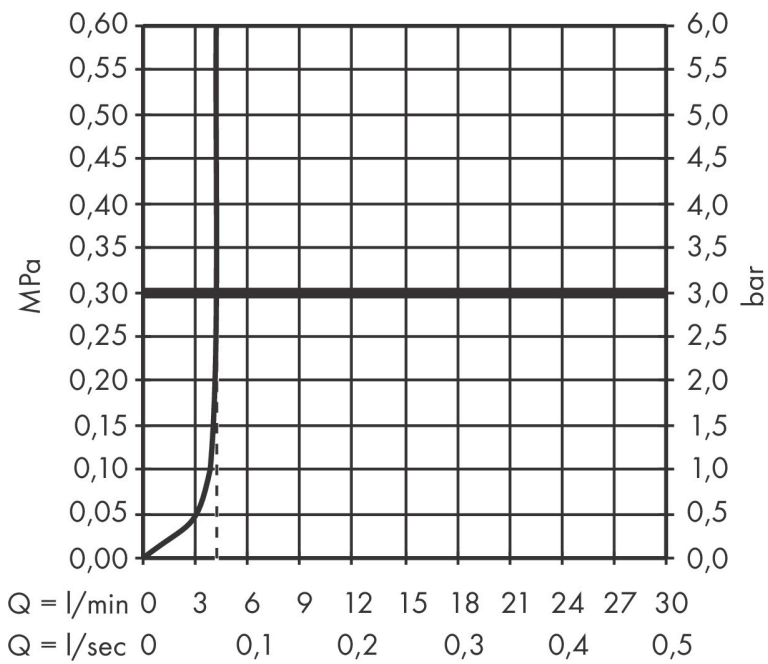

Varumärke hansgrohe
Art. Namn **Tecturis E** 1-grepps tvättställsblandare 240 Fine CoolStart EcoSmart+ utan bottenventil
Art. Nr. 73072000
RSK-nr. 8276300
Ytskikt Krom
Pos 1

Flödesdiagram