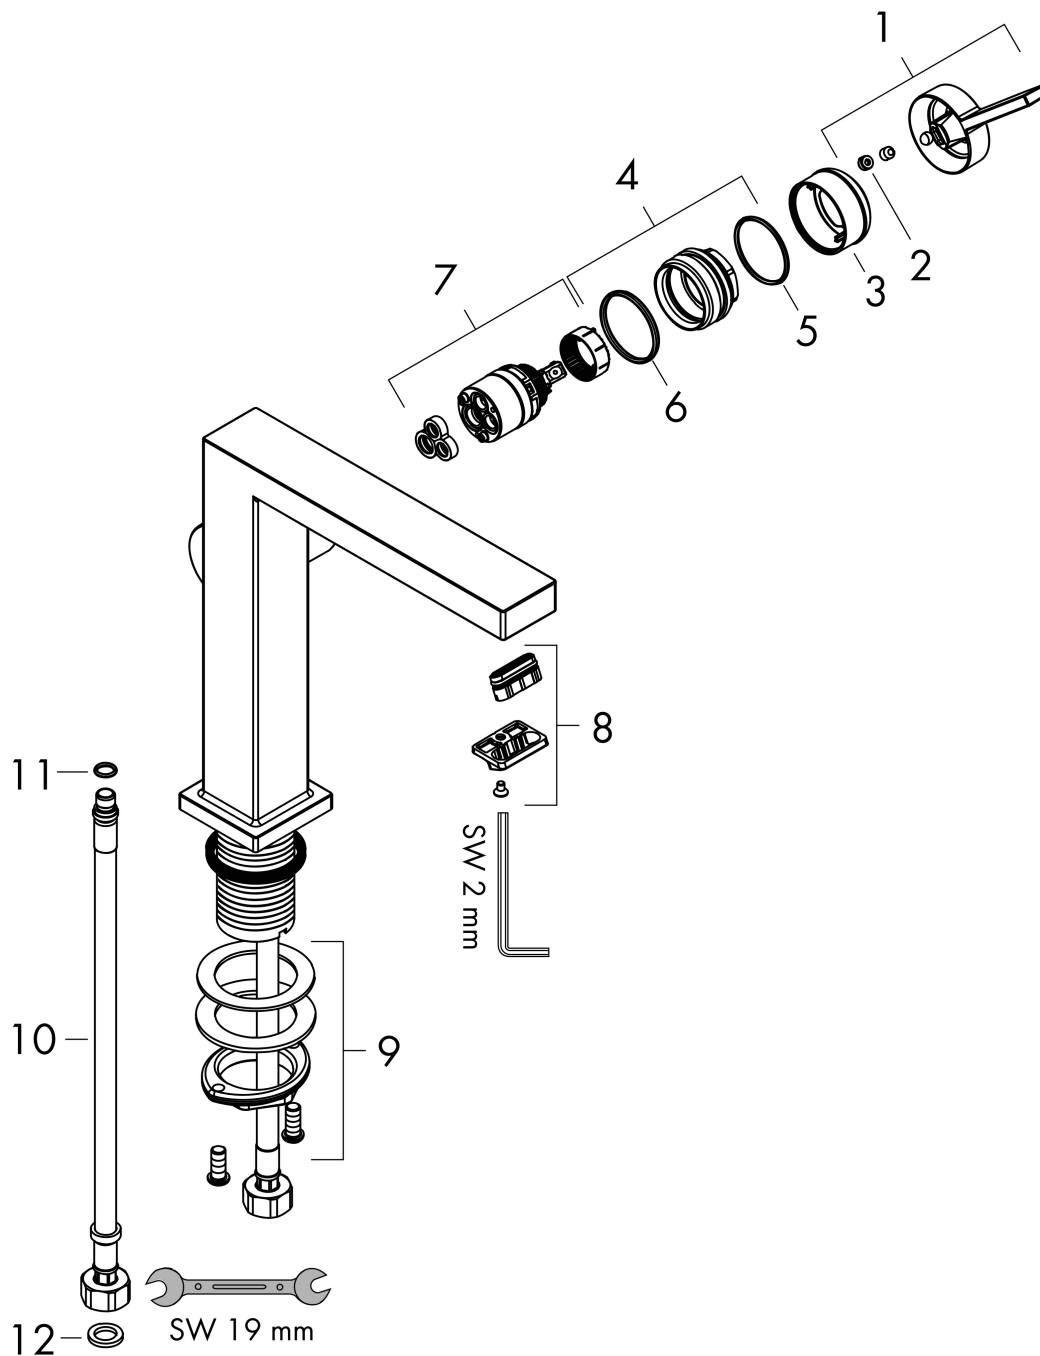

Varumärke	hansgrohe
Art. Namn	Tecturis E 1-grepps tvättställsblandare 240 Fine CoolStart EcoSmart+ utan bottenventil
Art. Nr.	73072000
RSK-nr.	8276300
Ytskikt	Krom
Pos	1

Reservdelsritning för byggnadsår: >09/23