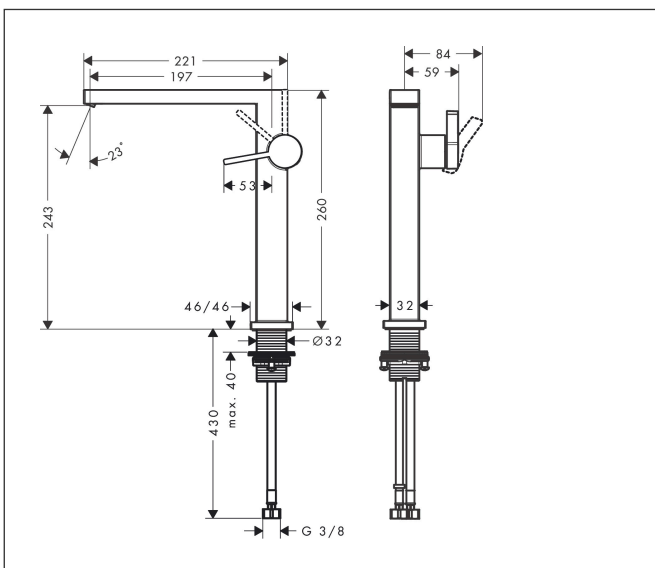

Ritning

Teknologi

Certifikat

Koder/standarder

- STA 1870