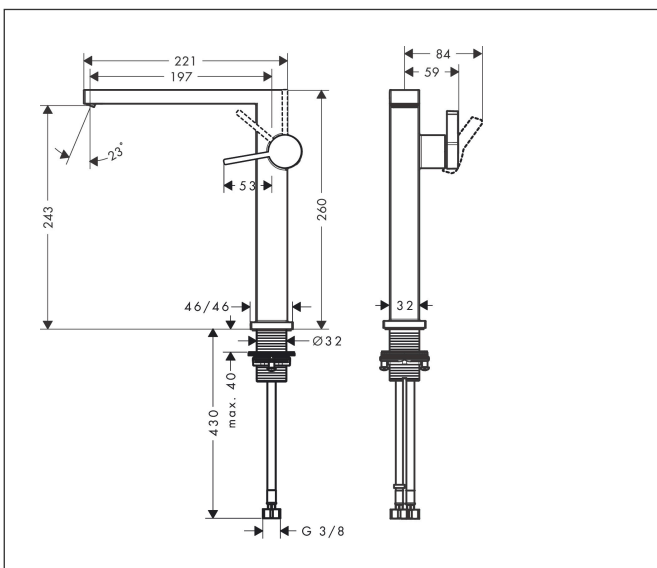

Varumärke	hansgrohe
Art. Namn	Tecturis E 1-grepps tvättställsblandare 240 Fine CoolStart EcoSmart+ utan bottenventil
Art. Nr.	73072140
RSK-nr.	8276301
Ytsikt	Borstad brons PVD
Pos	1

Produktbild

Funktioner

- ComfortZone: 240
- överhäng: 197 mm
- kranhöjd: 243 mm
- handtagsvariant: spakhandtag
- stråltyp: WaterfallStream
- maximal flödesmängd vid 3 bar: 4 l/min
- keramisk avstängning
- ljudklass: I
- flödesklass: O
- EU taxonomy: max. 6 l/min - Substantial Contribution (SC) möjligt
- LEED: 50 % reduktion - max. 4,2 l/min
- BREEAM: nivå 3 - max. 4,5 l/min

Ritning

Teknologi

Certifikat

Koder/standarder

- STA 1870

Varumärke hansgrohe
 Art. Namn **Tecturis E** 1-grepps tvättställsblandare 240 Fine CoolStart EcoSmart+ utan bottenventil
 Art. Nr. 73072140
 RSK-nr. 8276301
 Ytskikt Borstad brons PVD
 Pos 1

Flödesdiagram

Varumärke	hansgrohe
Art. Namn	Tecturis E 1-grepps tvättställsblandare 240 Fine CoolStart EcoSmart+ utan bottenventil
Art. Nr.	73072140
RSK-nr.	8276301
Ytskikt	Borstad brons PVD
Pos	1

Reservdelsritning för byggnadsår: >09/23