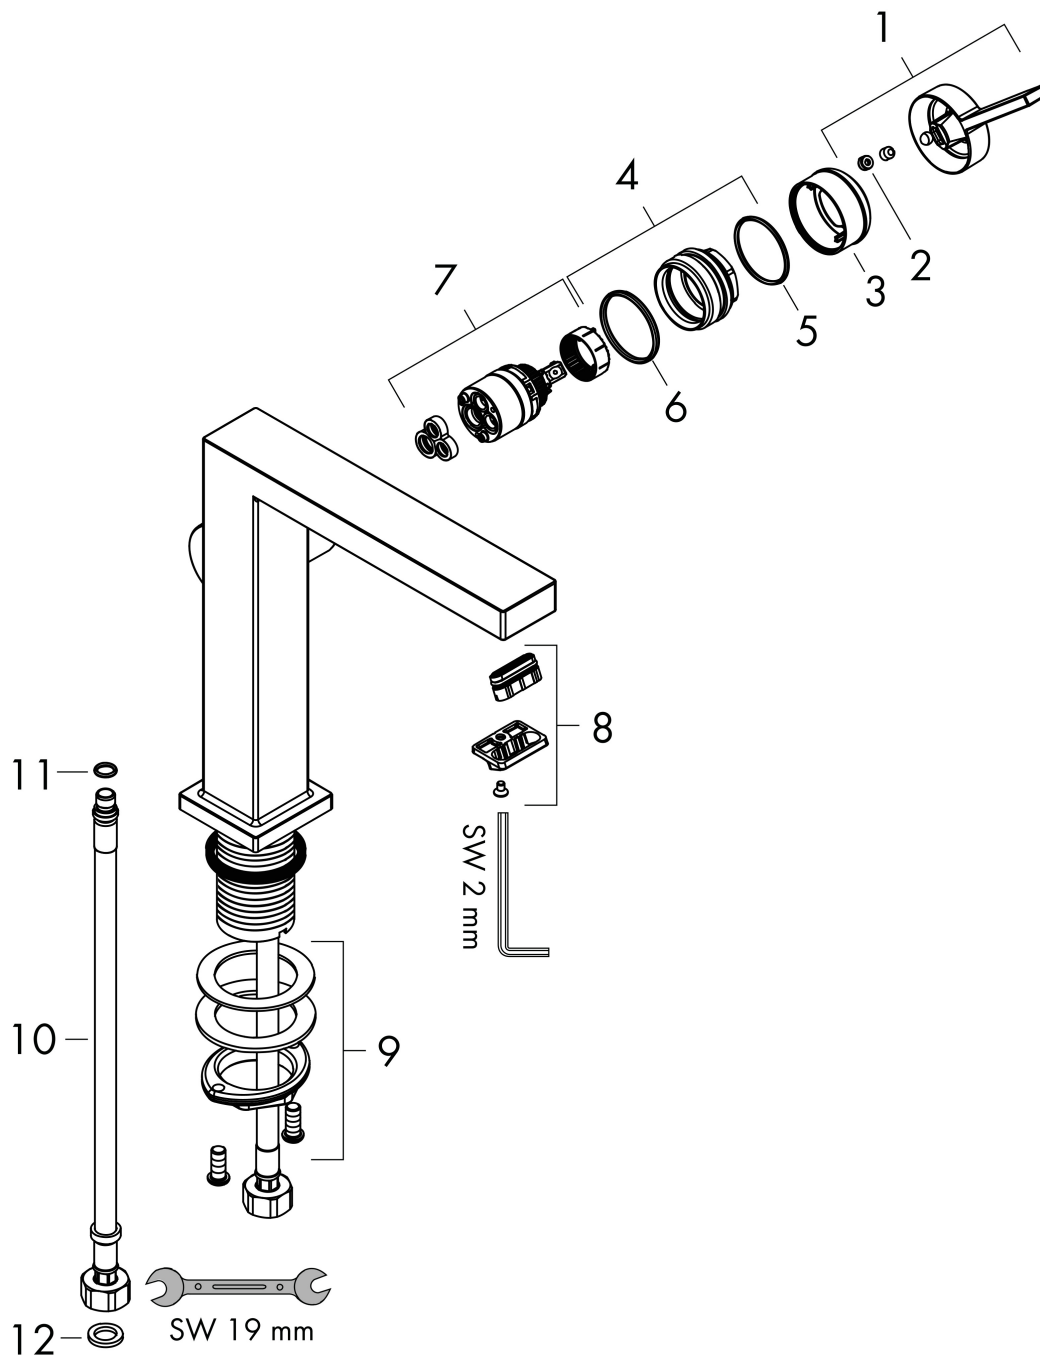

- ComfortZone: 240
- överhäng: 197 mm
- kranhöjd: 243 mm
- handtagsvariant: spakhandtag
- stråltyp: WaterfallStream
- maximal flödesmängd vid 3 bar: 4 l/min
- keramisk avstängning
- ljudklass: I
- flödesklass: O
- EU taxonomy: max. 6 l/min - Substantial Contribution (SC) möjligt
- LEED: 50 % reduktion - max. 4,2 l/min
- BREEAM: nivå 3 - max. 4,5 l/min

Ritning

Teknologi

Certifikat

Koder/standarder

- STA 1870

Varumärke hansgrohe
 Art. Namn **Tecturis E** 1-grepps tvättställsblandare 240 Fine CoolStart EcoSmart+ utan bottenventil
 Art. Nr. 73072140
 RSK-nr. 8276301
 Ytskikt Borstad brons PVD
 Pos 1

Flödesdiagram

Varumärke	hansgrohe
Art. Namn	Tecturis E 1-grepps tvättställsblandare 240 Fine CoolStart EcoSmart+ utan bottenventil
Art. Nr.	73072140
RSK-nr.	8276301
Ytskikt	Borstad brons PVD
Pos	1

Reservdelsritning för byggnadsår: >09/23