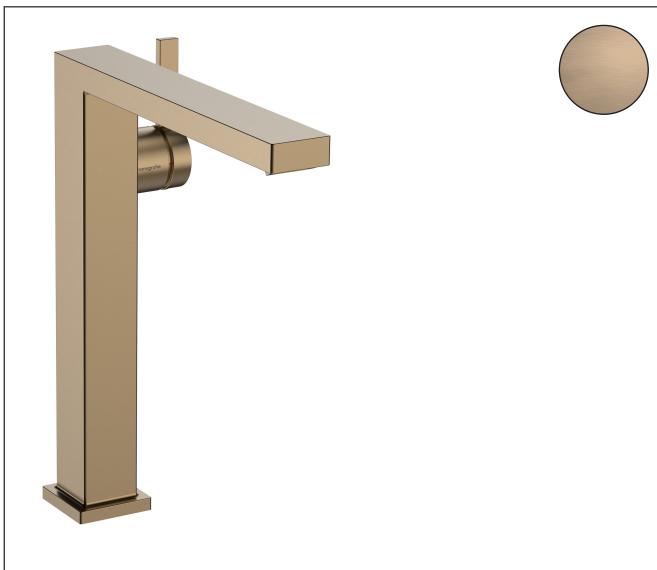

Varumärke	hansgrohe
Art. Namn	Tecturis E 1-grepps tvättställsblandare 240 Fine CoolStart EcoSmart+ utan bottenventil
Art. Nr.	73072140
RSK-nr.	8276301
Ytsikt	Borstad brons PVD
Pos	1

Produktbild

Funktioner

- ComfortZone: 240
- överhäng: 197 mm
- kranhöjd: 243 mm
- handtagsvariant: spakhandtag
- stråltyp: WaterfallStream
- maximal flödesmängd vid 3 bar: 4 l/min
- keramisk avstängning
- ljudklass: I
- flödesklass: O
- EU taxonomy: max. 6 l/min - Substantial Contribution (SC) möjligt
- LEED: 50 % reduktion - max. 4,2 l/min
- BREEAM: nivå 3 - max. 4,5 l/min

Ritning

Teknologi

Certifikat

Koder/standarder

- STA 1870

Varumärke hansgrohe
 Art. Namn **Tecturis E** 1-grepps tvättställsblandare 240 Fine CoolStart EcoSmart+ utan bottenventil
 Art. Nr. 73072140
 RSK-nr. 8276301
 Ytskikt Borstad brons PVD
 Pos 1

Flödesdiagram

Varumärke	hansgrohe
Art. Namn	Tecturis E 1-grepps tvättställsblandare 240 Fine CoolStart EcoSmart+ utan bottenventil
Art. Nr.	73072140
RSK-nr.	8276301
Ytskikt	Borstad brons PVD
Pos	1

Reservdelsritning för byggnadsår: >09/23