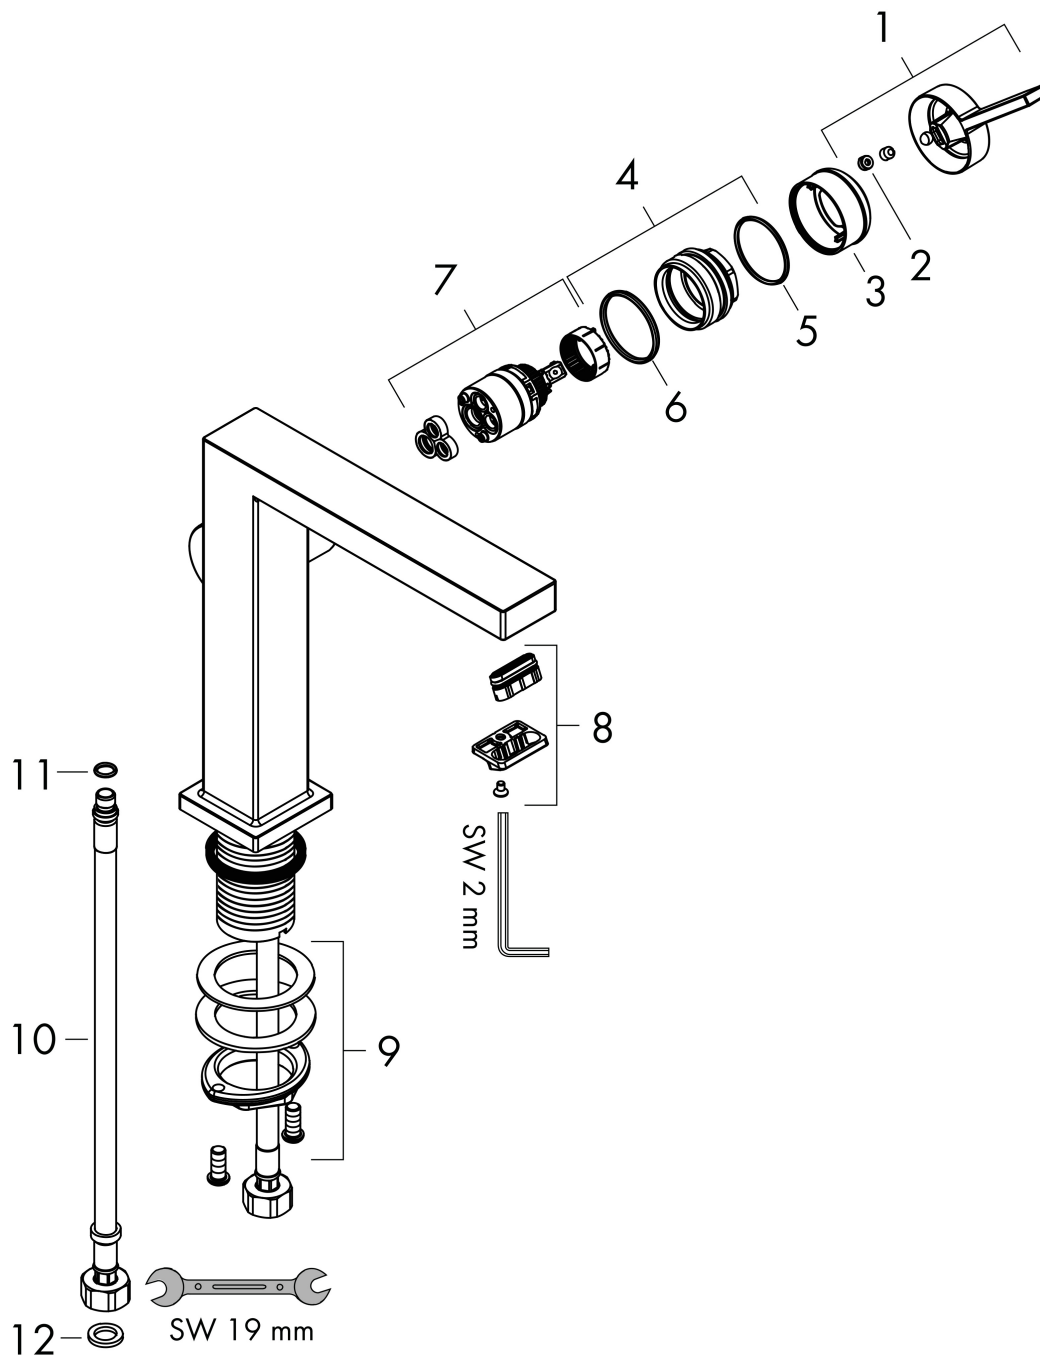

Varumärke	hansgrohe
Art. Namn	Tectoris E 1-grepps tvättställsblandare 240 Fine CoolStart med push-open ventil
Art. Nr.	73073000
RSK-nr.	8276304
Ytsikt	Krom
Pos	1

Produktbild

Funktioner

- består av: 1-grepps tvättställsblandare, bottenventil
- ComfortZone: 240
- överhäng: 197 mm
- kranhöjd: 243 mm
- handtagsvariant: spakhandtag
- stråltyp: WaterfallStream
- maximal flödesmängd vid 3 bar: 5 l/min
- keramisk avstängning
- push-open avloppsventil G 1 1/4
- material bottenventil: metall
- ljudklass: I
- flödesklass: O
- EU taxonomy: max. 6 l/min - Substantial Contribution (SC) möjligt
- LEED: 35 % reduktion - max. 5,4 l/min
- BREEAM: nivå 2 - max. 7,5 l/min

Ritning

Teknologi

Certifikat

Koder/standarder

- STA 1870

Varumärke hansgrohe
 Art. Namn **Tecturis E** 1-grepps tvättställsblandare 240 Fine CoolStart med push-open ventil
 Art. Nr. 73073000
 RSK-nr. 8276304
 Ytskikt Krom
 Pos 1

Flödesdiagram

Varumärke	hansgrohe
Art. Namn	Tecturis E 1-grepps tvättställsblandare 240 Fine CoolStart med push-open ventil
Art. Nr.	73073000
RSK-nr.	8276304
Ytskikt	Krom
Pos	1

Reservdelsritning för byggnadsår: >10/23

Varumärke hansgrohe
 Art. Namn **Tecturis E** 1-grepps tvättställsblandare 240 Fine CoolStart med push-open ventil
 Art. Nr. 73073000
 RSK-nr. 8276304
 Ytskikt Krom
 Pos 1

Reservdelista för byggnadsår: >10/23