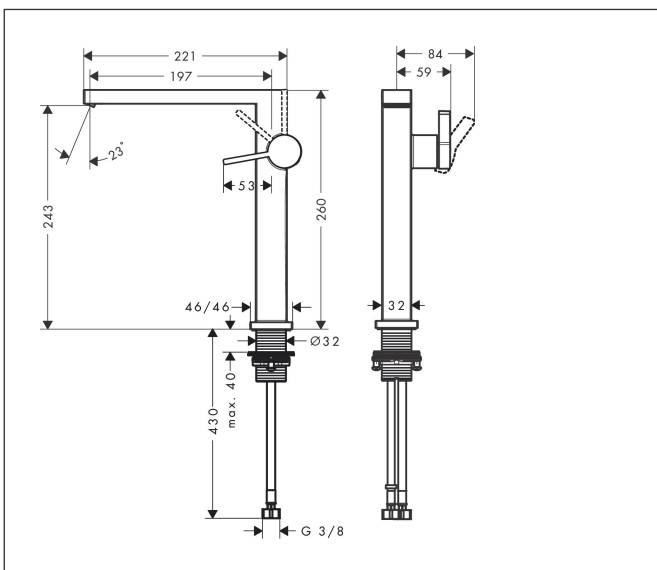

Varumärke	hansgrohe
Art. Namn	Tectoris E 1-grepps tvättställsblandare 240 Fine CoolStart med push-open ventil
Art. Nr.	73073000
RSK-nr.	8276304
Ytsikt	Krom
Pos	1

Produktbild

Funktioner

- består av: 1-grepps tvättställsblandare, bottenventil
- ComfortZone: 240
- överhäng: 197 mm
- kranhöjd: 243 mm
- handtagsvariant: spakhandtag
- stråltyp: WaterfallStream
- maximal flödesmängd vid 3 bar: 5 l/min
- keramisk avstängning
- push-open avloppsventil G 1 1/4
- material bottenventil: metall
- ljudklass: I
- flödesklass: O
- EU taxonomy: max. 6 l/min - Substantial Contribution (SC) möjligt
- LEED: 35 % reduktion - max. 5,4 l/min
- BREEAM: nivå 2 - max. 7,5 l/min

Ritning

Teknologi

Certifikat

Koder/standarder

- STA 1870

Varumärke hansgrohe
 Art. Namn **Tecturis E** 1-grepps tvättställsblandare 240 Fine CoolStart med push-open ventil
 Art. Nr. 73073000
 RSK-nr. 8276304
 Ytskikt Krom
 Pos 1

Flödesdiagram

Varumärke	hansgrohe
Art. Namn	Tecturis E 1-grepps tvättställsblandare 240 Fine CoolStart med push-open ventil
Art. Nr.	73073000
RSK-nr.	8276304
Ytskikt	Krom
Pos	1

Reservdelsritning för byggnadsår: >10/23

Varumärke hansgrohe
 Art. Namn **Tecturis E** 1-grepps tvättställsblandare 240 Fine CoolStart med push-open ventil
 Art. Nr. 73073000
 RSK-nr. 8276304
 Ytskikt Krom
 Pos 1

Reservdelista för byggnadsår: >10/23