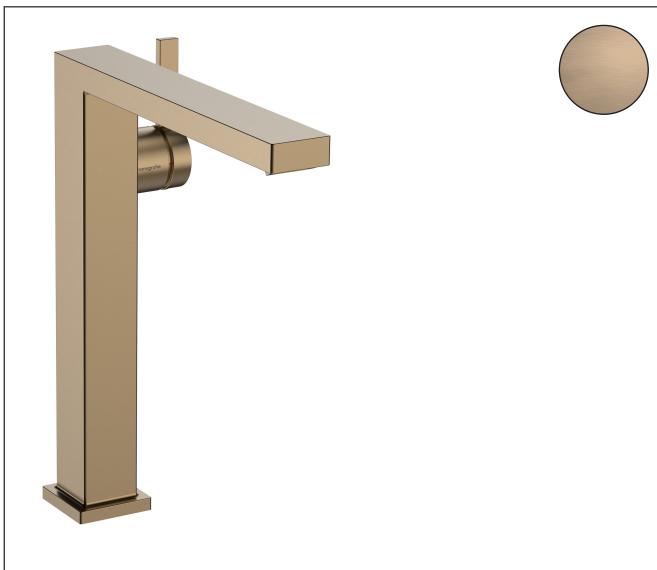

Varumärke	hansgrohe
Art. Namn	<b>Tectoris E</b> 1-grepps tvättställsblandare 240 Fine CoolStart med push-open ventil
Art. Nr.	73073140
RSK-nr.	8276305
Ytsikt	Borstad brons PVD
Pos	1

## Produktbild

## Funktioner

- består av: 1-grepps tvättställsblandare, bottenventil
- ComfortZone: 240
- överhäng: 197 mm
- kranhöjd: 243 mm
- handtagsvariant: spakhandtag
- stråltyp: WaterfallStream
- maximal flödesmängd vid 3 bar: 5 l/min
- keramisk avstängning
- push-open avloppsventil G 1 1/4
- material bottenventil: metall
- ljudklass: I
- flödesklass: O
- EU taxonomy: max. 6 l/min - Substantial Contribution (SC) möjligt
- LEED: 35 % reduktion - max. 5,4 l/min
- BREEAM: nivå 2 - max. 7,5 l/min

## Flödesdiagram

Varumärke	hansgrohe
Art. Namn	<b>Tecturis E</b> 1-grepps tvättställsblandare 240 Fine CoolStart med push-open ventil
Art. Nr.	73073140
RSK-nr.	8276305
Ytskikt	Borstad brons PVD
Pos	1