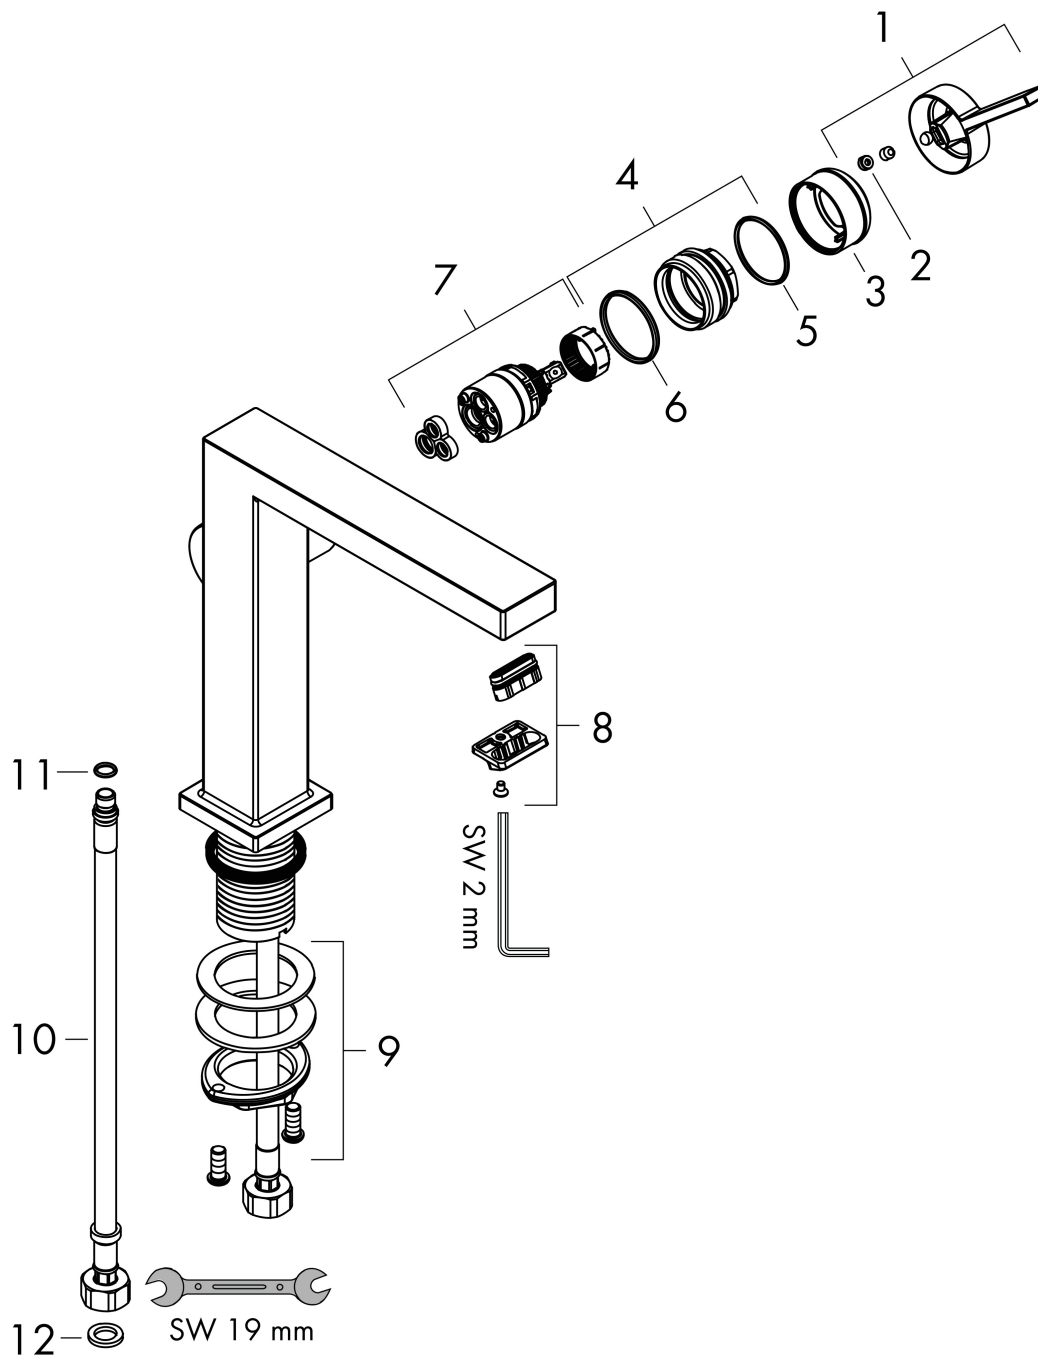

Varumärke	hansgrohe
Art. Namn	Tecturis E 1-grepps tvättställsblandare 240 Fine CoolStart med push-open ventil
Art. Nr.	73073140
RSK-nr.	8276305
Ytskikt	Borstad brons PVD
Pos	1

Reservdelsritning för byggnadsår: >10/23