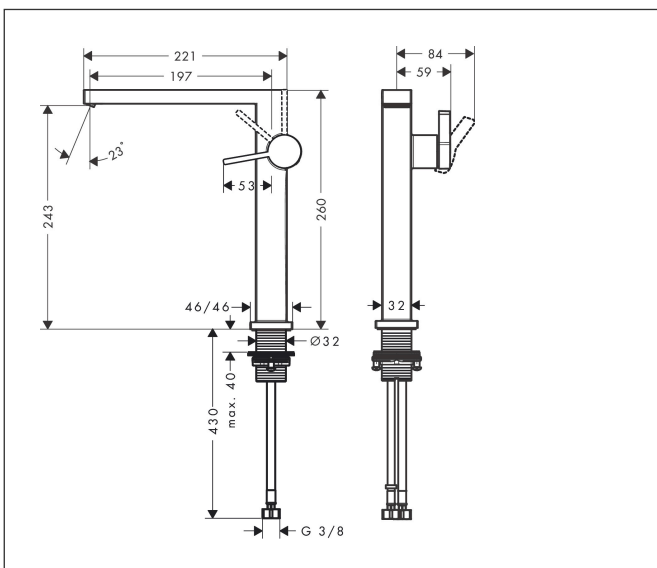

Ritning

Teknologi

Certifikat

Koder/standarder

- STA 1870