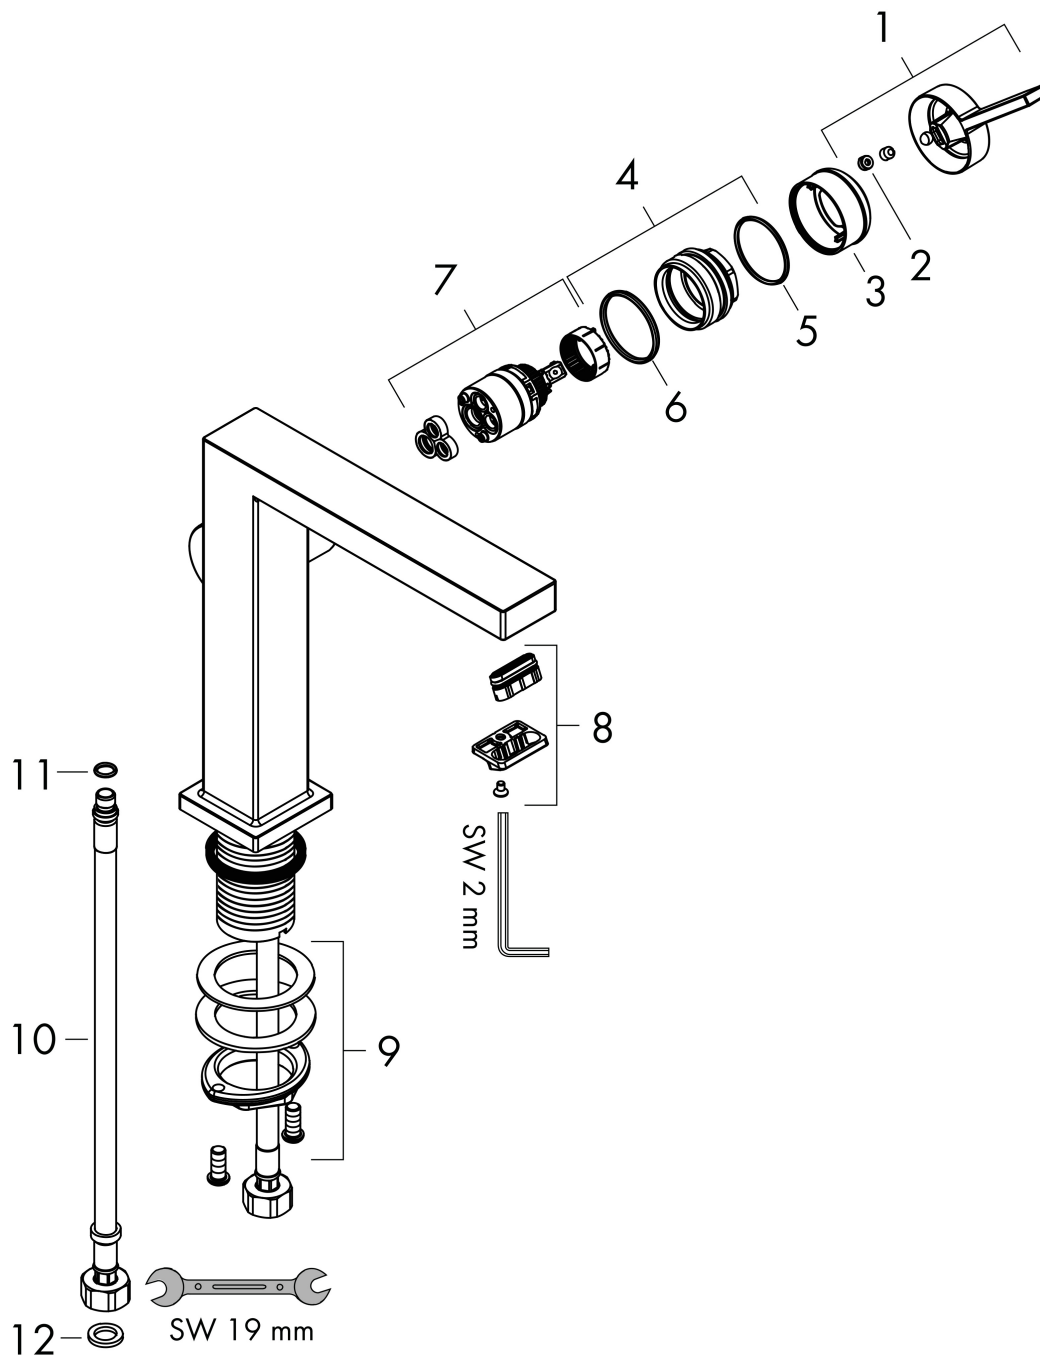

Varumärke	hansgrohe
Art. Namn	Tectoris E 1-grepps tvättställsblandare 240 Fine CoolStart med push-open ventil
Art. Nr.	73073670
RSK-nr.	8276306
Ytsikt	Matt svart
Pos	1

Produktbild

Funktioner

- består av: 1-grepps tvättställsblandare, bottenventil
- ComfortZone: 240
- överhäng: 197 mm
- kranhöjd: 243 mm
- handtagsvariant: spakhandtag
- stråltyp: WaterfallStream
- maximal flödesmängd vid 3 bar: 5 l/min
- keramisk avstängning
- push-open avloppsventil G 1 1/4
- material bottenventil: metall
- ljudklass: I
- flödesklass: O
- EU taxonomy: max. 6 l/min - Substantial Contribution (SC) möjligt
- LEED: 35 % reduktion - max. 5,4 l/min
- BREEAM: nivå 2 - max. 7,5 l/min

Ritning

Teknologi

Certifikat

Koder/standarder

- STA 1870

Varumärke hansgrohe
 Art. Namn **Tecturis E** 1-grepps tvättställsblandare 240 Fine CoolStart med push-open ventil
 Art. Nr. 73073670
 RSK-nr. 8276306
 Ytskikt Matt svart
 Pos 1

Flödesdiagram

Varumärke	hansgrohe
Art. Namn	Tecturis E 1-grepps tvättställsblandare 240 Fine CoolStart med push-open ventil
Art. Nr.	73073670
RSK-nr.	8276306
Ytskikt	Matt svart
Pos	1

Reservdelsritning för byggnadsår: >10/23

Varumärke	hansgrohe
Art. Namn	Tecturis E 1-grepps tvättställsblandare 240 Fine CoolStart med push-open ventil
Art. Nr.	73073670
RSK-nr.	8276306
Ytskikt	Matt svart
Pos	1

Reservdelslista för byggnadsår: >10/23