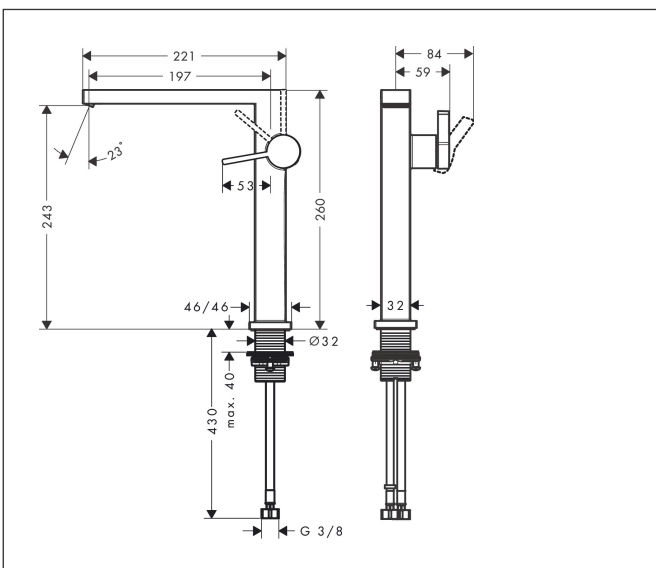

Varumärke	hansgrohe
Art. Namn	Tectoris E 1-grepps tvättställsblandare 240 Fine CoolStart med push-open ventil
Art. Nr.	73073670
RSK-nr.	8276306
Ytsikt	Matt svart
Pos	1

Produktbild

Funktioner

- består av: 1-grepps tvättställsblandare, bottenventil
- ComfortZone: 240
- överhäng: 197 mm
- kranhöjd: 243 mm
- handtagsvariant: spakhandtag
- stråltyp: WaterfallStream
- maximal flödesmängd vid 3 bar: 5 l/min
- keramisk avstängning
- push-open avloppsventil G 1 1/4
- material bottenventil: metall
- ljudklass: I
- flödesklass: O
- EU taxonomy: max. 6 l/min - Substantial Contribution (SC) möjligt
- LEED: 35 % reduktion - max. 5,4 l/min
- BREEAM: nivå 2 - max. 7,5 l/min

Ritning

Teknologi

Certifikat

Koder/standarder

- STA 1870

Varumärke hansgrohe
 Art. Namn **Tecturis E** 1-grepps tvättställsblandare 240 Fine CoolStart med push-open ventil
 Art. Nr. 73073670
 RSK-nr. 8276306
 Ytskikt Matt svart
 Pos 1

Flödesdiagram

Varumärke	hansgrohe
Art. Namn	Tecturis E 1-grepps tvättställsblandare 240 Fine CoolStart med push-open ventil
Art. Nr.	73073670
RSK-nr.	8276306
Ytskikt	Matt svart
Pos	1

Reservdelsritning för byggnadsår: >10/23

Varumärke	hansgrohe
Art. Namn	Tecturis E 1-grepps tvättställsblandare 240 Fine CoolStart med push-open ventil
Art. Nr.	73073670
RSK-nr.	8276306
Ytskikt	Matt svart
Pos	1

Reservdelslista för byggnadsår: >10/23