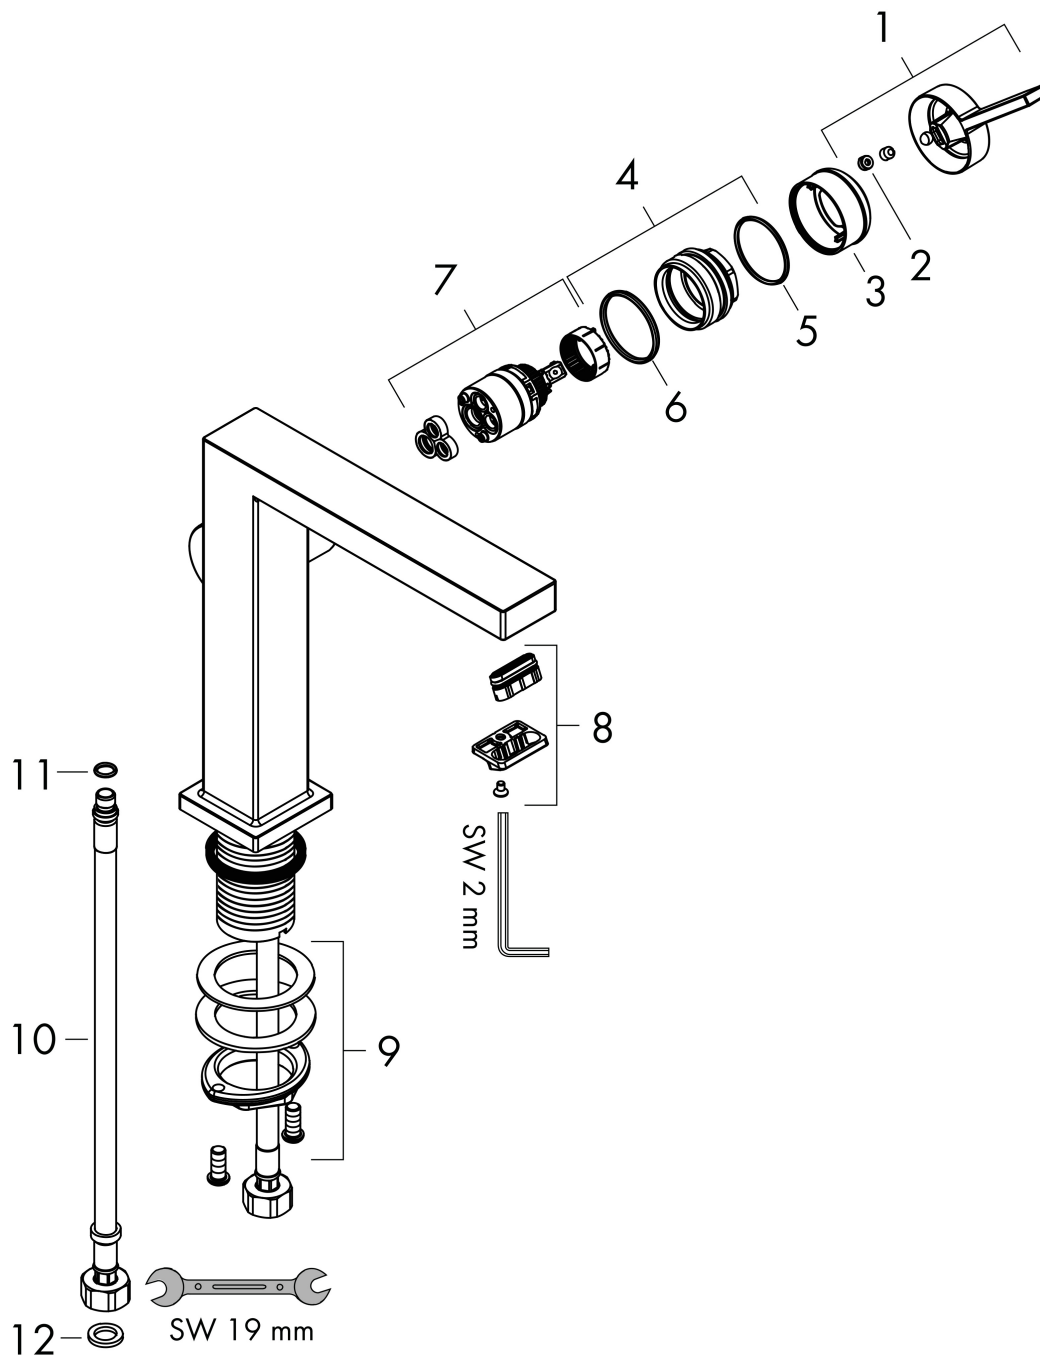

Varumärke	hansgrohe
Art. Namn	Tectoris E 1-grepps tvättställsblandare 240 Fine CoolStart med push-open ventil
Art. Nr.	73073700
RSK-nr.	8276307
Ytsikt	Matt vit
Pos	1

Produktbild

Funktioner

- består av: 1-grepps tvättställsblandare, bottenventil
- ComfortZone: 240
- överhäng: 197 mm
- kranhöjd: 243 mm
- handtagsvariant: spakhandtag
- stråltyp: WaterfallStream
- maximal flödesmängd vid 3 bar: 5 l/min
- keramisk avstängning
- push-open avloppsventil G 1 1/4
- material bottenventil: metall
- ljudklass: I
- flödesklass: O
- EU taxonomy: max. 6 l/min - Substantial Contribution (SC) möjligt
- LEED: 35 % reduktion - max. 5,4 l/min
- BREEAM: nivå 2 - max. 7,5 l/min

Ritning

Teknologi

Certifikat

Koder/standarder

- STA 1870

Varumärke hansgrohe
 Art. Namn **Tecturis E** 1-grepps tvättställsblandare 240 Fine CoolStart med push-open ventil
 Art. Nr. 73073700
 RSK-nr. 8276307
 Ytskikt Matt vit
 Pos 1

Flödesdiagram

Varumärke	hansgrohe
Art. Namn	Tecturis E 1-grepps tvättställsblandare 240 Fine CoolStart med push-open ventil
Art. Nr.	73073700
RSK-nr.	8276307
Ytskikt	Matt vit
Pos	1

Reservdelsritning för byggnadsår: >10/23

Varumärke	hansgrohe
Art. Namn	Tecturis E 1-grepps tvättställsblandare 240 Fine CoolStart med push-open ventil
Art. Nr.	73073700
RSK-nr.	8276307
Ytskikt	Matt vit
Pos	1

Reservdelslista för byggnadsår: >10/23