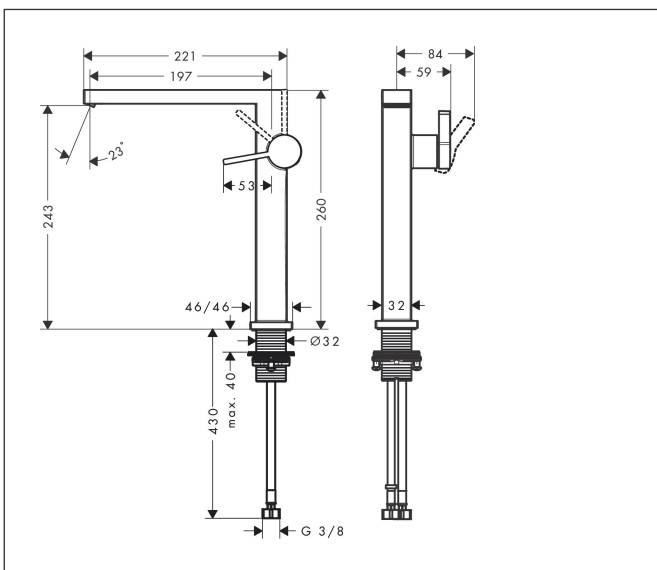

Varumärke	hansgrohe
Art. Namn	Tectoris E 1-grepps tvättställsblandare 240 Fine CoolStart med push-open ventil
Art. Nr.	73073700
RSK-nr.	8276307
Ytsikt	Matt vit
Pos	1

Produktbild

Funktioner

- består av: 1-grepps tvättställsblandare, bottenventil
- ComfortZone: 240
- överhäng: 197 mm
- kranhöjd: 243 mm
- handtagsvariant: spakhandtag
- stråltyp: WaterfallStream
- maximal flödesmängd vid 3 bar: 5 l/min
- keramisk avstängning
- push-open avloppsventil G 1 1/4
- material bottenventil: metall
- ljudklass: I
- flödesklass: O
- EU taxonomy: max. 6 l/min - Substantial Contribution (SC) möjligt
- LEED: 35 % reduktion - max. 5,4 l/min
- BREEAM: nivå 2 - max. 7,5 l/min

Ritning

Teknologi

Certifikat

Koder/standarder

- STA 1870

Varumärke hansgrohe
 Art. Namn **Tecturis E** 1-grepps tvättställsblandare 240 Fine CoolStart med push-open ventil
 Art. Nr. 73073700
 RSK-nr. 8276307
 Ytskikt Matt vit
 Pos 1

Flödesdiagram

Varumärke	hansgrohe
Art. Namn	Tecturis E 1-grepps tvättställsblandare 240 Fine CoolStart med push-open ventil
Art. Nr.	73073700
RSK-nr.	8276307
Ytskikt	Matt vit
Pos	1

Reservdelsritning för byggnadsår: >10/23

Varumärke	hansgrohe
Art. Namn	Tecturis E 1-grepps tvättställsblandare 240 Fine CoolStart med push-open ventil
Art. Nr.	73073700
RSK-nr.	8276307
Ytskikt	Matt vit
Pos	1

Reservdelslista för byggnadsår: >10/23