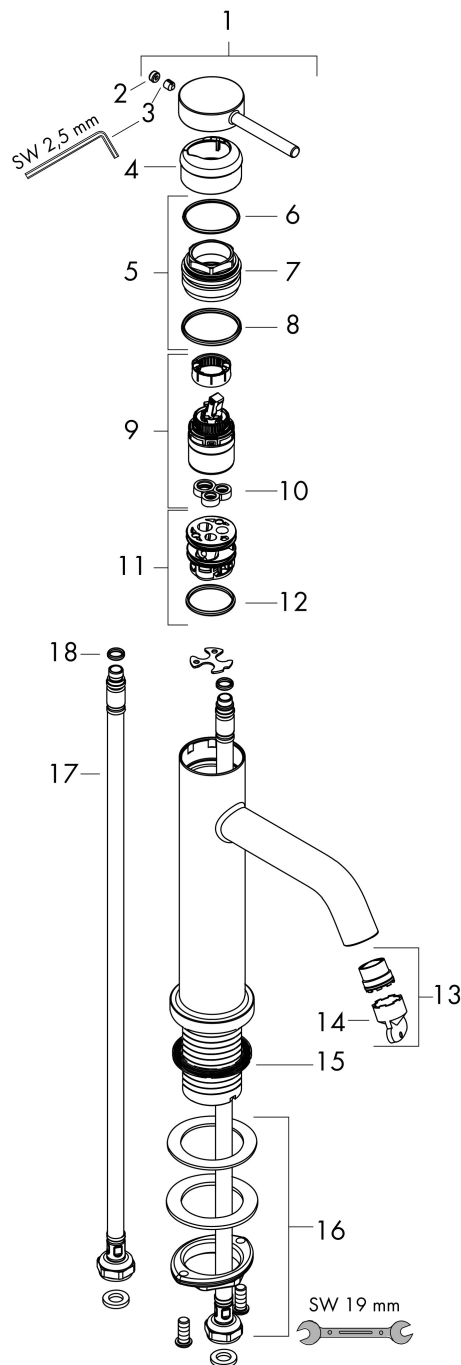

Ritning

Teknologi

Certifikat

Koder/standarder

- STA 1862

Varumärke hansgrohe
 Art. Namn **Tecturis S** 1-grepps tvättställsblandare 80 CoolStart EcoSmart+ utan bottenventil
 Art. Nr. 73301700
 RSK-nr. 8276313
 Ytskikt Matt vit
 Pos 1

Flödesdiagram

Varumärke	hansgrohe
Art. Namn	Tecturis S 1-grepps tvättställsblandare 80 CoolStart EcoSmart+ utan bottenventil
Art. Nr.	73301700
RSK-nr.	8276313
Ytskikt	Matt vit
Pos	1

Reservdelsritning för byggnadsår: >06/23

Pos.	Beskrivning	Art.nr.
1	Grepp	94986700
2	täckbricka, grepp	93735700
3	null	98446000
4	Rosett	94987700
5	Mutter	94989000
6	O-ring 28x1,5	98421000
7	O-ring 25x1,5	98146000
8	O-ring 29x2	98391000
9	Kartusch kpl.	93760000
10	Tätning	93383000
11	Adapter till kartusch	95975000
12	O-ring 23x2	98398000
13	Luftblandare M16,5x1 (4,5 l/min)	92875000
14	Monteringsverktyg	98987000
15	null	98749000
16	null	13961000
17	Anslutningsslang 450 mm M8x0,75 G3/8	97206000
18	O-ring 6,6x1,6	93019000