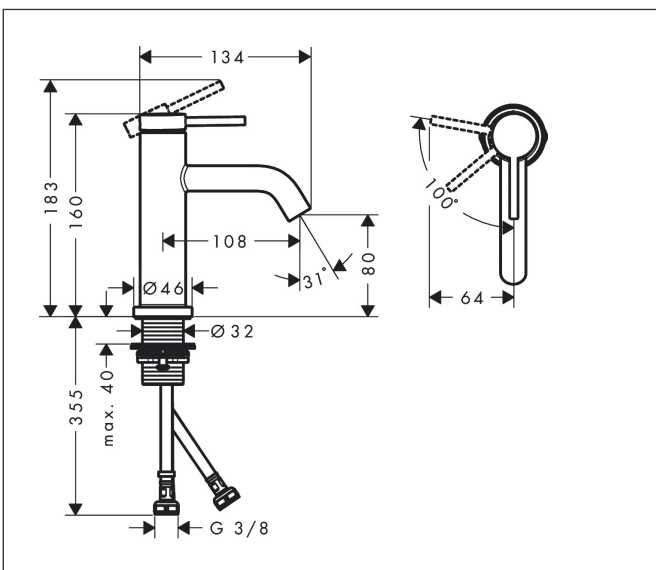

Varumärke	hansgrohe
Art. Namn	Tecturis S 1-grepps tvättställsblandare 80 CoolStart EcoSmart+ utan bottenventil
Art. Nr.	73301700
RSK-nr.	8276313
Ytskikt	Matt vit
Pos	1

Produktbild

Funktioner

- ComfortZone: 80
- överhäng: 108 mm
- kranhöjd: 80 mm
- handtagsvariant: spakhandtag
- stråltyp: normalstråle
- maximal flödesmängd vid 3 bar: 4 l/min
- keramisk avstängning
- temperaturbegränsning inställningsbar
- ljudklass: I
- flödesklass: O
- EU taxonomy: max. 6 l/min - Substantial Contribution (SC) möjligt
- LEED: 50 % reduktion - max. 4,2 l/min
- BREEAM: nivå 3 - max. 4,5 l/min

Ritning

Teknologi

Certifikat

Koder/standarder

- STA 1862

Varumärke hansgrohe
 Art. Namn **Tecturis S** 1-grepps tvättställsblandare 80 CoolStart EcoSmart+ utan bottenventil
 Art. Nr. 73301700
 RSK-nr. 8276313
 Ytskikt Matt vit
 Pos 1

Flödesdiagram

Varumärke	hansgrohe
Art. Namn	Tecturis S 1-grepps tvättställsblandare 80 CoolStart EcoSmart+ utan bottenventil
Art. Nr.	73301700
RSK-nr.	8276313
Ytskikt	Matt vit
Pos	1

Reservdelsritning för byggnadsår: >06/23

Varumärke	hansgrohe
Art. Namn	Tecturis S 1-grepps tvättställsblandare 80 CoolStart EcoSmart+ utan bottenventil
Art. Nr.	73301700
RSK-nr.	8276313
Ytskikt	Matt vit
Pos	1

Reservdelstilla för byggnadsår: >06/23