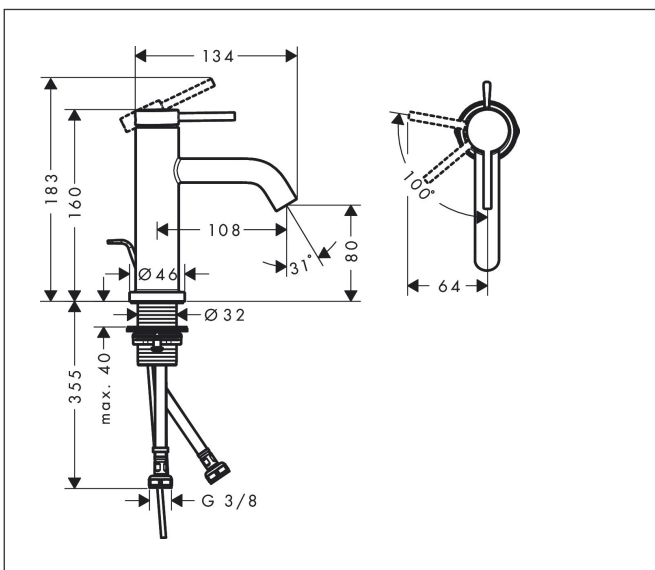

Ritning

Teknologi

Certifikat

Koder/standarder

- STA 1862