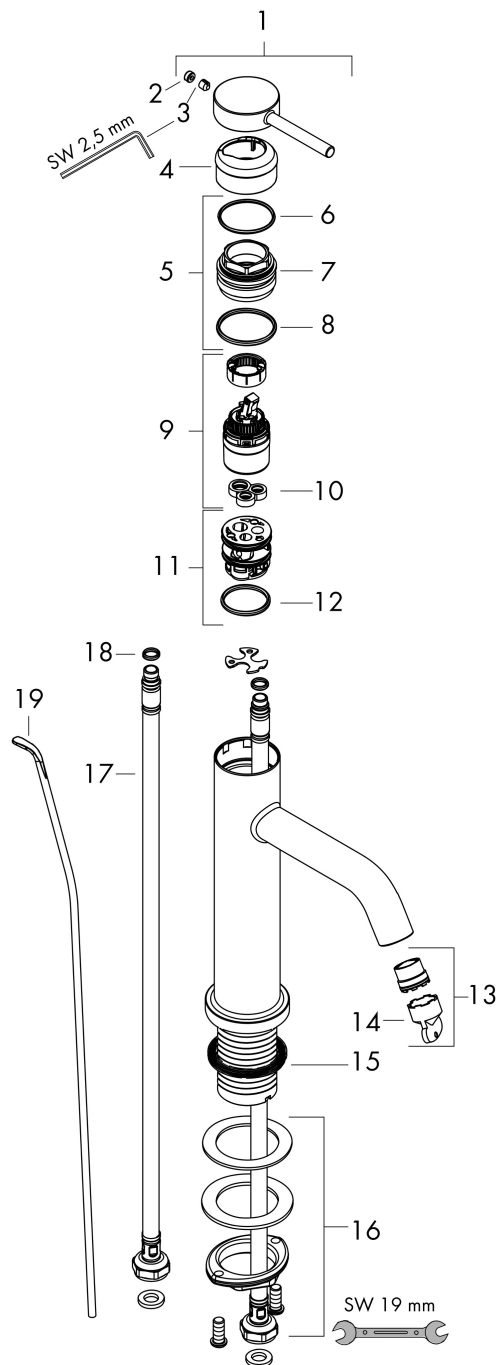

Varumärke	hansgrohe
Art. Namn	Tecturis S 1-grepps tvättställsblandare 80 CoolStart EcoSmart+ med lyftventil
Art. Nr.	73302000
RSK-nr.	8276314
Ytskikt	Krom
Pos	1

Reservdelsritning för byggnadsår: >06/23