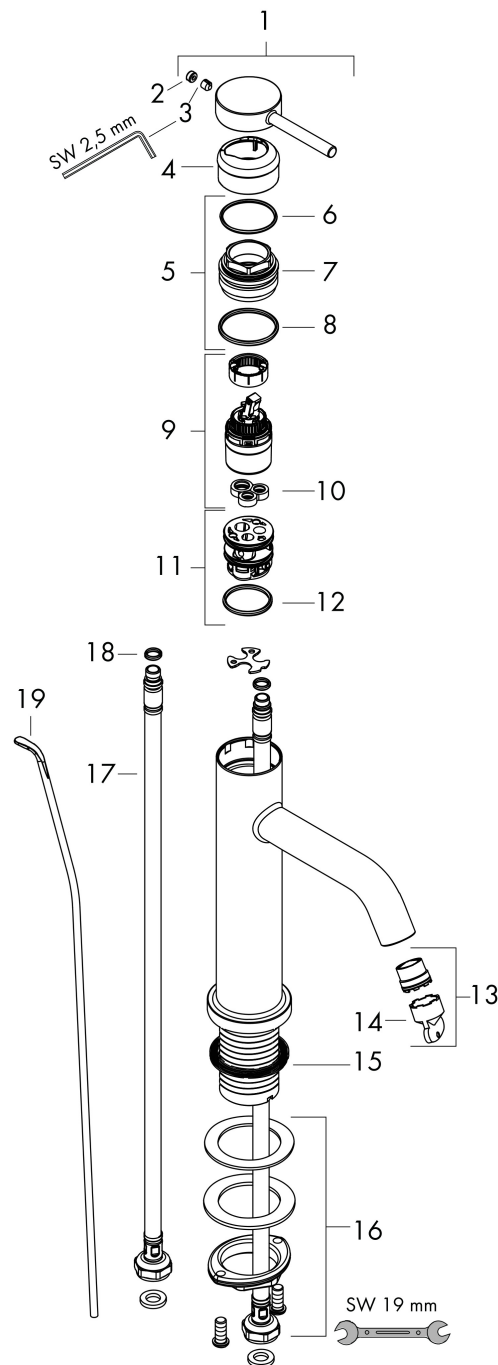

Varumärke	hansgrohe
Art. Namn	Tecturis S 1-grepps tvättställsblandare 80 CoolStart EcoSmart+ med lyftventil
Art. Nr.	73302700
RSK-nr.	8276317
Ytsikt	Matt vit
Pos	1

Produktbild

Funktioner

- består av: 1-grepps tvättställsblandare, bottenventil
- ComfortZone: 80
- överhäng: 108 mm
- kranhöjd: 80 mm
- handtagsvariant: spakhandtag
- stråltyp: normalstråle
- maximal flödesmängd vid 3 bar: 4 l/min
- keramisk avstängning
- temperaturbegränsning inställningsbar
- Lyftventil G 1/4
- material bottenventil: metall
- ljudklass: I
- flödesklass: O
- EU taxonomy: max. 6 l/min - Substantial Contribution (SC) möjligt
- LEED: 50 % reduktion - max. 4,2 l/min
- BREEAM: nivå 3 - max. 4,5 l/min

Ritning

Teknologi

Certifikat

Koder/standarder

- STA 1862

Varumärke hansgrohe
 Art. Namn **Tecturis S** 1-grepps tvättställsblandare 80 CoolStart EcoSmart+ med lyftventil
 Art. Nr. 73302700
 RSK-nr. 8276317
 Ytskikt Matt vit
 Pos 1

Flödesdiagram

Varumärke	hansgrohe
Art. Namn	Tecturis S 1-grepps tvättställsblandare 80 CoolStart EcoSmart+ med lyftventil
Art. Nr.	73302700
RSK-nr.	8276317
Ytskikt	Matt vit
Pos	1

Reservdelsritning för byggnadsår: >06/23

Pos.	Beskrivning	Art.nr.
1	Grepp	94986700
2	täckbricka, grepp	93735700
3	null	98446000
4	Rosett	94987700
5	Mutter	94989000
6	O-ring 28x1,5	98421000
7	O-ring 25x1,5	98146000
8	O-ring 29x2	98391000
9	Kartusch kpl.	93760000
10	Tätning	93383000
11	Adapter till kartusch	95975000
12	O-ring 23x2	98398000
13	Luftblandare M16,5x1 (4,5 l/min)	92875000
14	Monteringsverktyg	98987000
15	null	98749000
16	null	13961000
17	Anslutningsslang 450 mm M8x0,75 G3/8	97206000
18	O-ring 6,6x1,6	93019000
19	Lyftstång	96657700
a	Avloppsventil	94139700