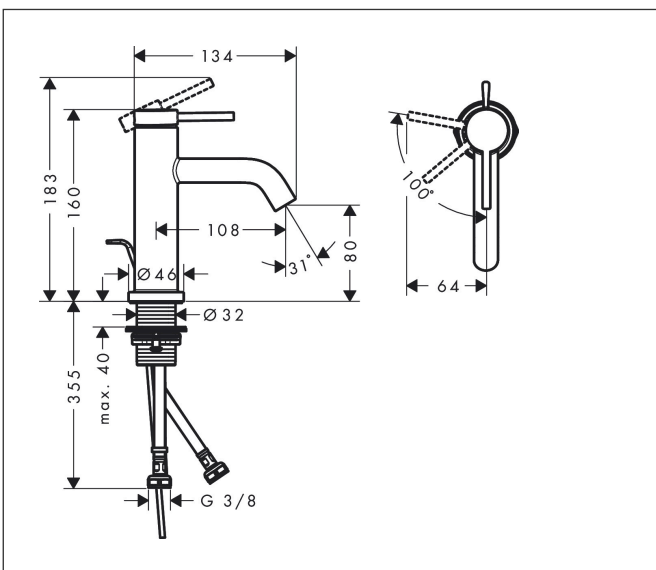

Varumärke	hansgrohe
Art. Namn	Tecturis S 1-grepps tvättställsblandare 80 CoolStart EcoSmart+ med lyftventil
Art. Nr.	73302700
RSK-nr.	8276317
Ytsikt	Matt vit
Pos	1

Produktbild

Funktioner

- består av: 1-grepps tvättställsblandare, bottenventil
- ComfortZone: 80
- överhäng: 108 mm
- kranhöjd: 80 mm
- handtagsvariant: spakhandtag
- stråltyp: normalstråle
- maximal flödesmängd vid 3 bar: 4 l/min
- keramisk avstängning
- temperaturbegränsning inställningsbar
- Lyftventil G 1/4
- material bottenventil: metall
- ljudklass: I
- flödesklass: O
- EU taxonomy: max. 6 l/min - Substantial Contribution (SC) möjligt
- LEED: 50 % reduktion - max. 4,2 l/min
- BREEAM: nivå 3 - max. 4,5 l/min

Ritning

Teknologi

Certifikat

Koder/standarder

- STA 1862

Varumärke hansgrohe
 Art. Namn **Tecturis S** 1-grepps tvättställsblandare 80 CoolStart EcoSmart+ med lyftventil
 Art. Nr. 73302700
 RSK-nr. 8276317
 Ytskikt Matt vit
 Pos 1

Flödesdiagram

Varumärke	hansgrohe
Art. Namn	Tecturis S 1-grepps tvättställsblandare 80 CoolStart EcoSmart+ med lyftventil
Art. Nr.	73302700
RSK-nr.	8276317
Ytskikt	Matt vit
Pos	1

Reservdelsritning för byggnadsår: >06/23

Varumärke	hansgrohe
Art. Namn	Tecturis S 1-grepps tvättställsblandare 80 CoolStart EcoSmart+ med lyftventil
Art. Nr.	73302700
RSK-nr.	8276317
Ytskikt	Matt vit
Pos	1

Reservdelslista för byggnadsår: >06/23