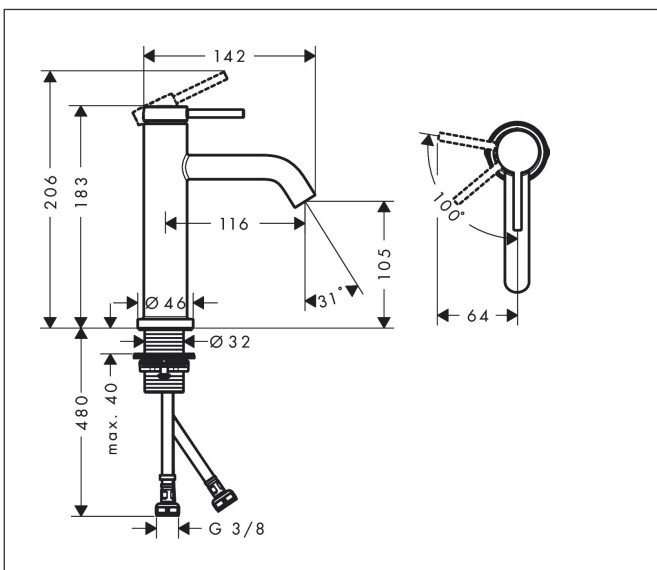

Varumärke	hansgrohe
Art. Namn	Tecturis S 1-grepps tvättställsblandare 110 CoolStart EcoSmart+ utan bottenventil
Art. Nr.	73312000
RSK-nr.	8276318
Ytskikt	Krom
Pos	1

Produktbild

Funktioner

- ComfortZone: 110
- överhäng: 116 mm
- kranhöjd: 105 mm
- handtagsvariant: spakhandtag
- stråltyp: normalstråle
- maximal flödesmängd vid 3 bar: 4 l/min
- keramisk avstängning
- temperaturbegränsning inställningsbar
- ljudklass: I
- flödesklass: O
- EU taxonomy: max. 6 l/min - Substantial Contribution (SC) möjligt
- LEED: 50 % reduktion - max. 4,2 l/min
- BREEAM: nivå 3 - max. 4,5 l/min

Ritning

Teknologi

Certifikat

Koder/standarder

- STA 1862

Varumärke hansgrohe
 Art. Namn **Tecturis S** 1-grepps tvättställsblandare 110 CoolStart EcoSmart+ utan bottenventil
 Art. Nr. 73312000
 RSK-nr. 8276318
 Ytskikt Krom
 Pos 1

Flödesdiagram

Varumärke	hansgrohe
Art. Namn	Tecturis S 1-grepps tvättställsblandare 110 CoolStart EcoSmart+ utan bottenventil
Art. Nr.	73312000
RSK-nr.	8276318
Ytskikt	Krom
Pos	1

Reservdelsritning för byggnadsår: >06/23

Varumärke hansgrohe
 Art. Namn **Tecturis S** 1-grepps tvättställsblandare 110 CoolStart EcoSmart+ utan bottenventil
 Art. Nr. 73312000
 RSK-nr. 8276318
 Ytskikt Krom
 Pos 1

Reservdelslista för byggnadsår: >06/23