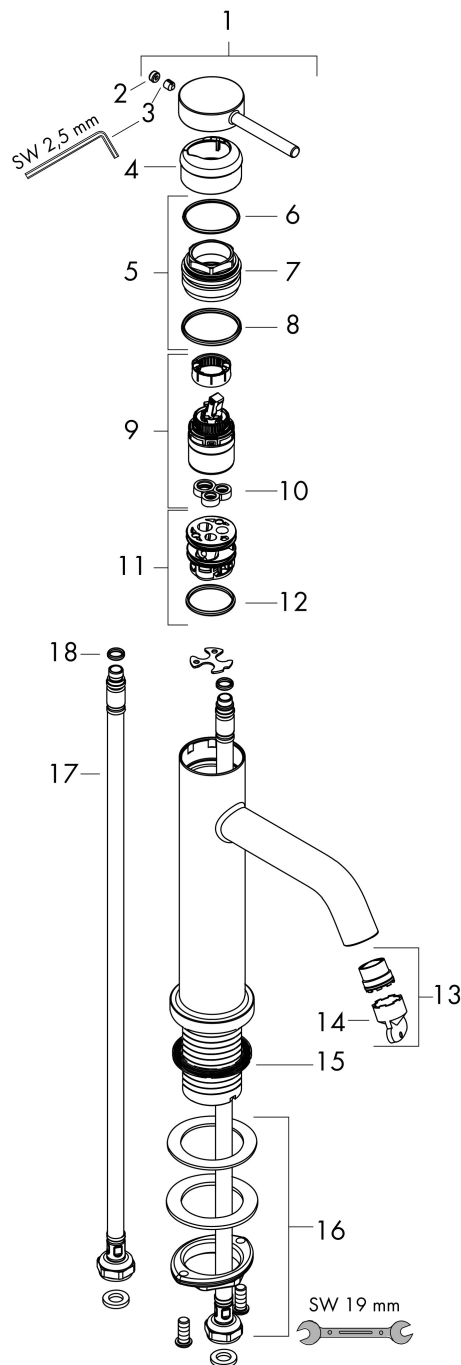

Varumärke	hansgrohe
Art. Namn	Tecturis S 1-grepps tvättställsblandare 110 CoolStart EcoSmart+ utan bottenventil
Art. Nr.	73312000
RSK-nr.	8276318
Ytskikt	Krom
Pos	1

Produktbild

Funktioner

- ComfortZone: 110
- överhäng: 116 mm
- kranhöjd: 105 mm
- handtagsvariant: spakhandtag
- stråltyp: normalstråle
- maximal flödesmängd vid 3 bar: 4 l/min
- keramisk avstängning
- temperaturbegränsning inställningsbar
- ljudklass: I
- flödesklass: O
- EU taxonomy: max. 6 l/min - Substantial Contribution (SC) möjligt
- LEED: 50 % reduktion - max. 4,2 l/min
- BREEAM: nivå 3 - max. 4,5 l/min

Ritning

Teknologi

Certifikat

Koder/standarder

- STA 1862

Varumärke hansgrohe
 Art. Namn **Tecturis S** 1-grepps tvättställsblandare 110 CoolStart EcoSmart+ utan bottenventil
 Art. Nr. 73312000
 RSK-nr. 8276318
 Ytskikt Krom
 Pos 1

Flödesdiagram

Varumärke	hansgrohe
Art. Namn	Tecturis S 1-grepps tvättställsblandare 110 CoolStart EcoSmart+ utan bottenventil
Art. Nr.	73312000
RSK-nr.	8276318
Ytskikt	Krom
Pos	1

Reservdelsritning för byggnadsår: >06/23

Pos.	Beskrivning	Art.nr.
1	Grepp	94986000
2	täckbricka, grepp	93735460
3	null	98446000
4	Rosett	94987000
5	Mutter	94989000
6	O-ring 28x1,5	98421000
7	O-ring 25x1,5	98146000
8	O-ring 29x2	98391000
9	Kartusch kpl.	93760000
10	Tätning	93383000
11	Adapter till kartusch	95975000
12	O-ring 23x2	98398000
13	Luftblandare M16,5x1 (4,5 l/min)	92875000
14	Monteringsverktyg	98987000
15	null	98749000
16	null	13961000
17	Anslutningsslang 600 mm M8x0,75 G3/8	96556000
18	O-ring 6,6x1,6	93019000