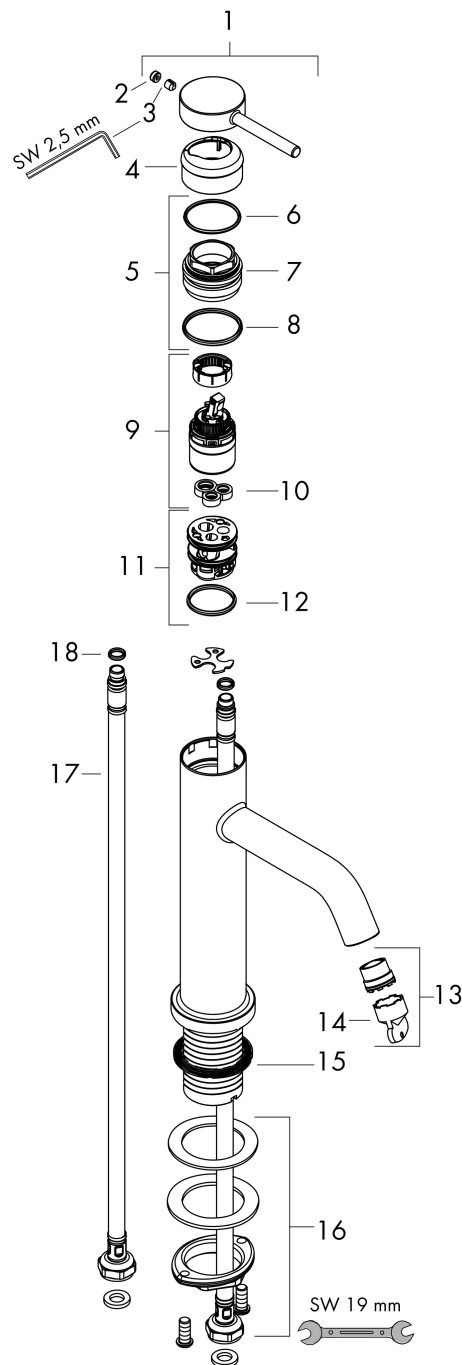

Varumärke	hansgrohe
Art. Namn	Tecturis S 1-grepps tvättställsblandare 110 CoolStart EcoSmart+ utan bottenventil
Art. Nr.	73312140
RSK-nr.	8276319
Ytskikt	Borstad brons PVD
Pos	1

Produktbild

Funktioner

- ComfortZone: 110
- överhäng: 116 mm
- kranhöjd: 105 mm
- handtagsvariant: spakhandtag
- stråltyp: normalstråle
- maximal flödesmängd vid 3 bar: 4 l/min
- keramisk avstängning
- temperaturbegränsning inställningsbar
- ljudklass: I
- flödesklass: O
- EU taxonomy: max. 6 l/min - Substantial Contribution (SC) möjligt
- LEED: 50 % reduktion - max. 4,2 l/min
- BREEAM: nivå 3 - max. 4,5 l/min

Ritning

Teknologi

Certifikat

Koder/standarder

- STA 1862

Varumärke hansgrohe
 Art. Namn **Tecturis S** 1-grepps tvättställsblandare 110 CoolStart EcoSmart+ utan bottenventil
 Art. Nr. 73312140
 RSK-nr. 8276319
 Ytskikt Borstad brons PVD
 Pos 1

Flödesdiagram

Varumärke	hansgrohe
Art. Namn	Tecturis S 1-grepps tvättställsblandare 110 CoolStart EcoSmart+ utan bottenventil
Art. Nr.	73312140
RSK-nr.	8276319
Ytskikt	Borstad brons PVD
Pos	1

Reservdelsritning för byggnadsår: >06/23

Pos.	Beskrivning	Art.nr.
1	Grepp	94986140
2	täckbricka, grepp	93735460
3	null	98446000
4	Rosett	94987140
5	Mutter	94989000
6	O-ring 28x1,5	98421000
7	O-ring 25x1,5	98146000
8	O-ring 29x2	98391000
9	Kartusch kpl.	93760000
10	Tätning	93383000
11	Adapter till kartusch	95975000
12	O-ring 23x2	98398000
13	Luftblandare M16,5x1 (4,5 l/min)	92875000
14	Monteringsverktyg	98987000
15	null	98749000
16	null	13961000
17	Anslutningsslang 600 mm M8x0,75 G3/8	96556000
18	O-ring 6,6x1,6	93019000