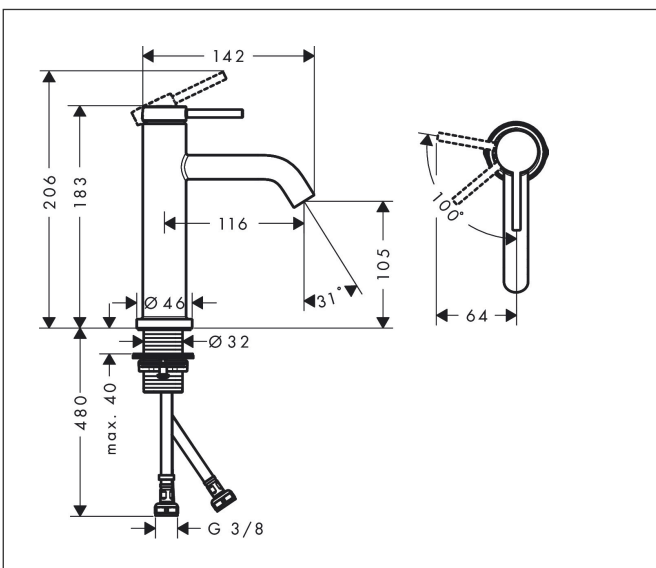

Varumärke	hansgrohe
Art. Namn	Tecturis S 1-grepps tvättställsblandare 110 CoolStart EcoSmart+ utan bottenventil
Art. Nr.	73312140
RSK-nr.	8276319
Ytskikt	Borstad brons PVD
Pos	1

Produktbild

Funktioner

- ComfortZone: 110
- överhäng: 116 mm
- kranhöjd: 105 mm
- handtagsvariant: spakhandtag
- stråltyp: normalstråle
- maximal flödesmängd vid 3 bar: 4 l/min
- keramisk avstängning
- temperaturbegränsning inställningsbar
- ljudklass: I
- flödesklass: O
- EU taxonomy: max. 6 l/min - Substantial Contribution (SC) möjligt
- LEED: 50 % reduktion - max. 4,2 l/min
- BREEAM: nivå 3 - max. 4,5 l/min

Ritning

Teknologi

Certifikat

Koder/standarder

- STA 1862

Varumärke hansgrohe
 Art. Namn **Tecturis S** 1-grepps tvättställsblandare 110 CoolStart EcoSmart+ utan bottenventil
 Art. Nr. 73312140
 RSK-nr. 8276319
 Ytskikt Borstad brons PVD
 Pos 1

Flödesdiagram

Varumärke	hansgrohe
Art. Namn	Tecturis S 1-grepps tvättställsblandare 110 CoolStart EcoSmart+ utan bottenventil
Art. Nr.	73312140
RSK-nr.	8276319
Ytskikt	Borstad brons PVD
Pos	1

Reservdelsritning för byggnadsår: >06/23

Varumärke	hansgrohe
Art. Namn	Tecturis S 1-grepps tvättställsblandare 110 CoolStart EcoSmart+ utan bottenventil
Art. Nr.	73312140
RSK-nr.	8276319
Ytskikt	Borstad brons PVD
Pos	1

Reservdelslista för byggnadsår: >06/23