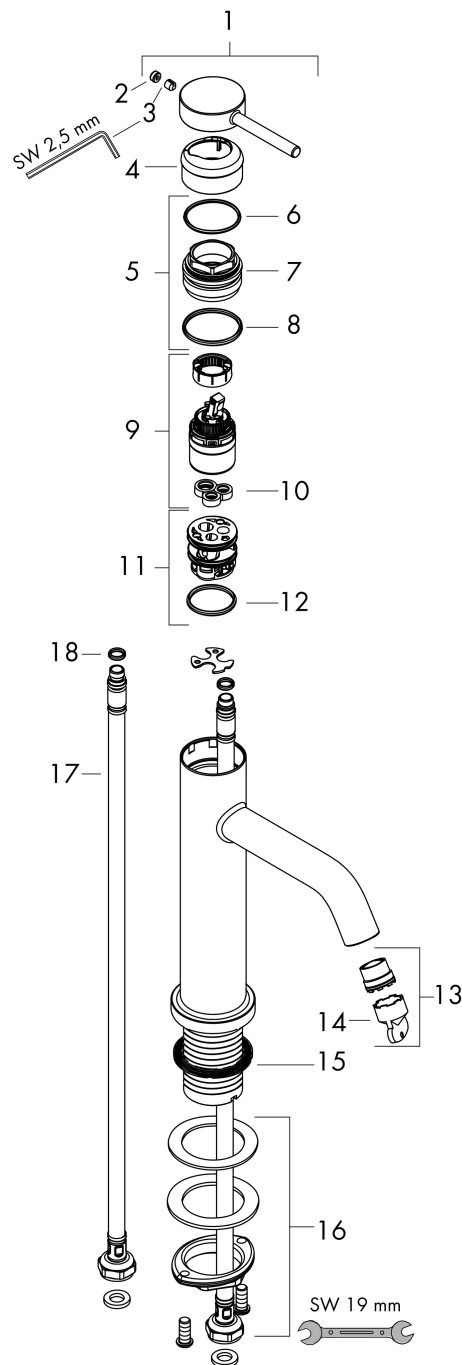

Varumärke	hansgrohe
Art. Namn	Tecturis S 1-grepps tvättställsblandare 110 CoolStart EcoSmart+ utan bottenventil
Art. Nr.	73312670
RSK-nr.	8276320
Ytskikt	Matt svart
Pos	1

Reservdelsritning för byggnadsår: >06/23