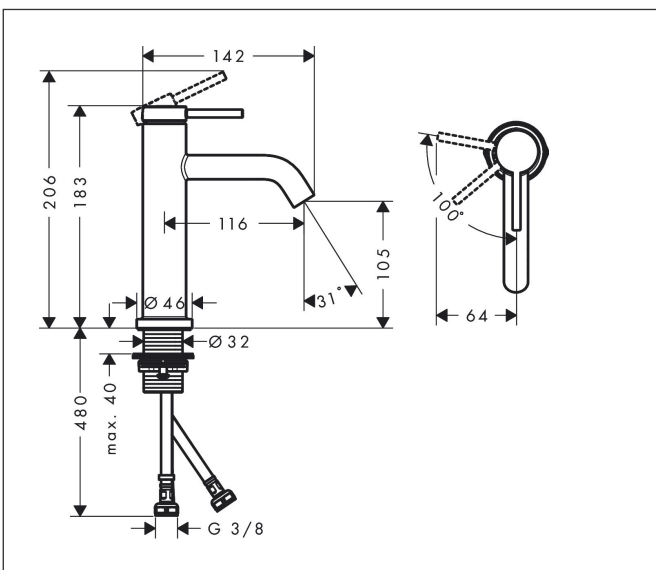

Ritning

Teknologi

Certifikat

Koder/standarder

- STA 1862