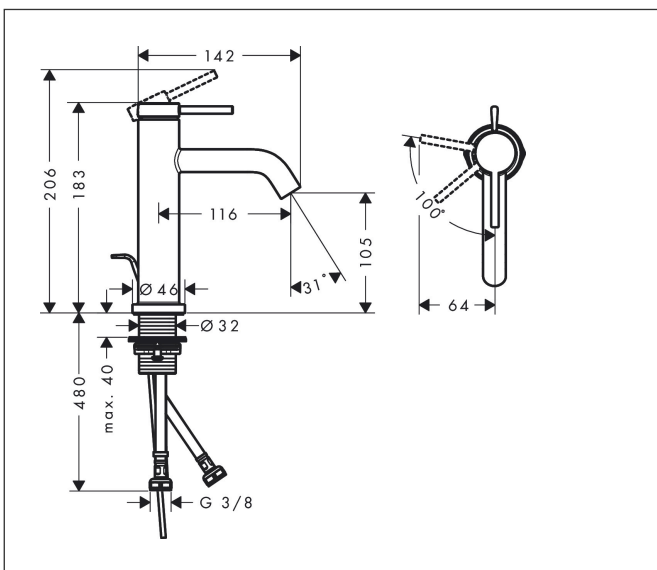

Varumärke	hansgrohe
Art. Namn	Tectoris S 1-grepps tvättställsblandare 110 CoolStart EcoSmart+ med lyftventil
Art. Nr.	73314140
RSK-nr.	8276323
Ytskikt	Borstad brons PVD
Pos	1

Produktbild

Funktioner

- består av: 1-grepps tvättställsblandare, bottenventil
- ComfortZone: 110
- överhäng: 116 mm
- kranhöjd: 105 mm
- handtagsvariant: spakhandtag
- stråltyp: normalstråle
- maximal flödesmängd vid 3 bar: 4 l/min
- keramisk avstängning
- temperaturbegränsning inställningsbar
- Lyftventil G 1/4
- material bottenventil: metall
- ljudklass: I
- flödesklass: O
- EU taxonomy: max. 6 l/min - Substantial Contribution (SC) möjligt
- LEED: 50 % reduktion - max. 4,2 l/min
- BREEAM: nivå 3 - max. 4,5 l/min

Ritning

Teknologi

Certifikat

Koder/standarder

- STA 1862

Varumärke hansgrohe
 Art. Namn **Tecturis S** 1-grepps tvättställsblandare 110 CoolStart EcoSmart+ med lyftventil
 Art. Nr. 73314140
 RSK-nr. 8276323
 Ytskikt Borstad brons PVD
 Pos 1

Flödesdiagram

Varumärke	hansgrohe
Art. Namn	Tecturis S 1-grepps tvättställsblandare 110 CoolStart EcoSmart+ med lyftventil
Art. Nr.	73314140
RSK-nr.	8276323
Ytskikt	Borstad brons PVD
Pos	1

Reservdelsritning för byggnadsår: >06/23

Varumärke hansgrohe
 Art. Namn **Tecturis S** 1-grepps tvättställsblandare 110 CoolStart EcoSmart+ med lyftventil
 Art. Nr. 73314140
 RSK-nr. 8276323
 Ytskikt Borstad brons PVD
 Pos 1

Reservdelslista för byggnadsår: >06/23