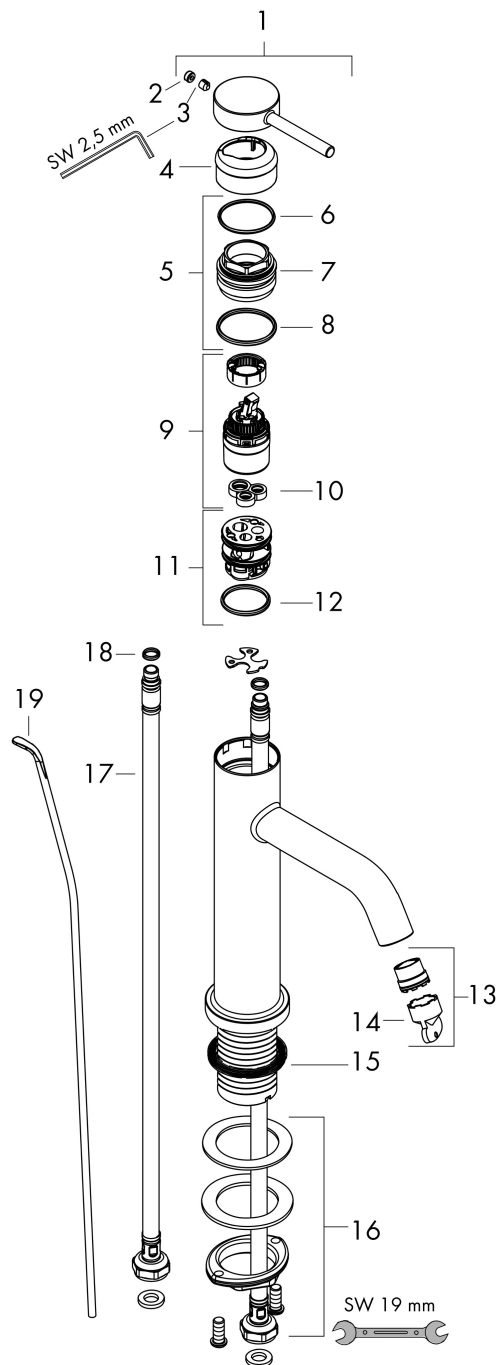

Varumärke	hansgrohe
Art. Namn	Tectoris S 1-grepps tvättställsblandare 110 CoolStart EcoSmart+ med lyftventil
Art. Nr.	73314140
RSK-nr.	8276323
Ytskikt	Borstad brons PVD
Pos	1

Produktbild

Funktioner

- består av: 1-grepps tvättställsblandare, bottenventil
- ComfortZone: 110
- överhäng: 116 mm
- kranhöjd: 105 mm
- handtagsvariant: spakhandtag
- stråltyp: normalstråle
- maximal flödesmängd vid 3 bar: 4 l/min
- keramisk avstängning
- temperaturbegränsning inställningsbar
- Lyftventil G 1/4
- material bottenventil: metall
- ljudklass: I
- flödesklass: O
- EU taxonomy: max. 6 l/min - Substantial Contribution (SC) möjligt
- LEED: 50 % reduktion - max. 4,2 l/min
- BREEAM: nivå 3 - max. 4,5 l/min

Ritning

Teknologi

Certifikat

Koder/standarder

- STA 1862

Varumärke hansgrohe
 Art. Namn **Tecturis S** 1-grepps tvättställsblandare 110 CoolStart EcoSmart+ med lyftventil
 Art. Nr. 73314140
 RSK-nr. 8276323
 Ytskikt Borstad brons PVD
 Pos 1

Flödesdiagram

Varumärke	hansgrohe
Art. Namn	Tecturis S 1-grepps tvättställsblandare 110 CoolStart EcoSmart+ med lyftventil
Art. Nr.	73314140
RSK-nr.	8276323
Ytskikt	Borstad brons PVD
Pos	1

Reservdelsritning för byggnadsår: >06/23

Pos.	Beskrivning	Art.nr.
1	Grepp	94986140
2	täckbricka, grepp	93735460
3	null	98446000
4	Rosett	94987140
5	Mutter	94989000
6	O-ring 28x1,5	98421000
7	O-ring 25x1,5	98146000
8	O-ring 29x2	98391000
9	Kartusch kpl.	93760000
10	Tätning	93383000
11	Adapter till kartusch	95975000
12	O-ring 23x2	98398000
13	Luftblandare M16,5x1 (4,5 l/min)	92875000
14	Monteringsverktyg	98987000
15	null	98749000
16	null	13961000
17	Anslutningsslang 600 mm M8x0,75 G3/8	96556000
18	O-ring 6,6x1,6	93019000
19	Lyftstång	96657140
a	Avloppsventil	94139140