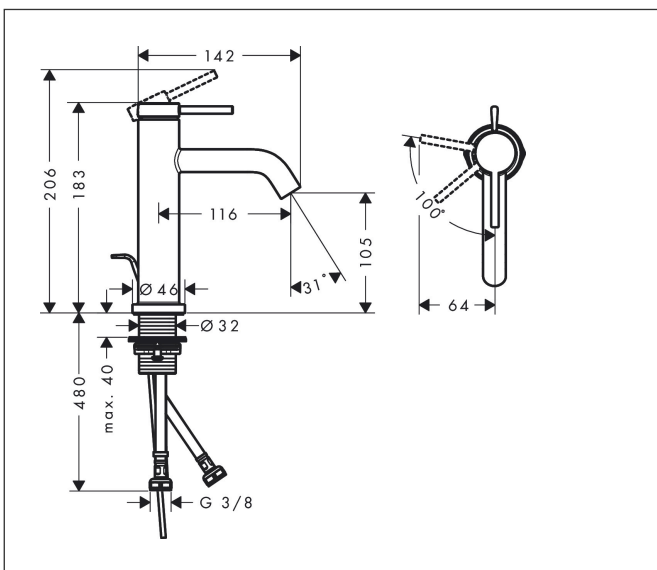

Varumärke	hansgrohe
Art. Namn	Tectoris S 1-grepps tvättställsblandare 110 CoolStart EcoSmart+ med lyftventil
Art. Nr.	73314670
RSK-nr.	8276324
Ytsikt	Matt svart
Pos	1

Produktbild

Funktioner

- består av: 1-grepps tvättställsblandare, bottenventil
- ComfortZone: 110
- överhäng: 116 mm
- kranhöjd: 105 mm
- handtagsvariant: spakhandtag
- stråltyp: normalstråle
- maximal flödesmängd vid 3 bar: 4 l/min
- keramisk avstängning
- temperaturbegränsning inställningsbar
- Lyftventil G 1/4
- material bottenventil: metall
- ljudklass: I
- flödesklass: O
- EU taxonomy: max. 6 l/min - Substantial Contribution (SC) möjligt
- LEED: 50 % reduktion - max. 4,2 l/min
- BREEAM: nivå 3 - max. 4,5 l/min

Ritning

Teknologi

Certifikat

Koder/standarder

- STA 1862

Varumärke hansgrohe
 Art. Namn **Tecturis S** 1-grepps tvättställsblandare 110 CoolStart EcoSmart+ med lyftventil
 Art. Nr. 73314670
 RSK-nr. 8276324
 Ytskikt Matt svart
 Pos 1

Flödesdiagram

Varumärke	hansgrohe
Art. Namn	Tecturis S 1-grepps tvättställsblandare 110 CoolStart EcoSmart+ med lyftventil
Art. Nr.	73314670
RSK-nr.	8276324
Ytskikt	Matt svart
Pos	1

Reservdelsritning för byggnadsår: >06/23

Varumärke	hansgrohe
Art. Namn	Tecturis S 1-grepps tvättställsblandare 110 CoolStart EcoSmart+ med lyftventil
Art. Nr.	73314670
RSK-nr.	8276324
Ytskikt	Matt svart
Pos	1

Reservdelslista för byggnadsår: >06/23