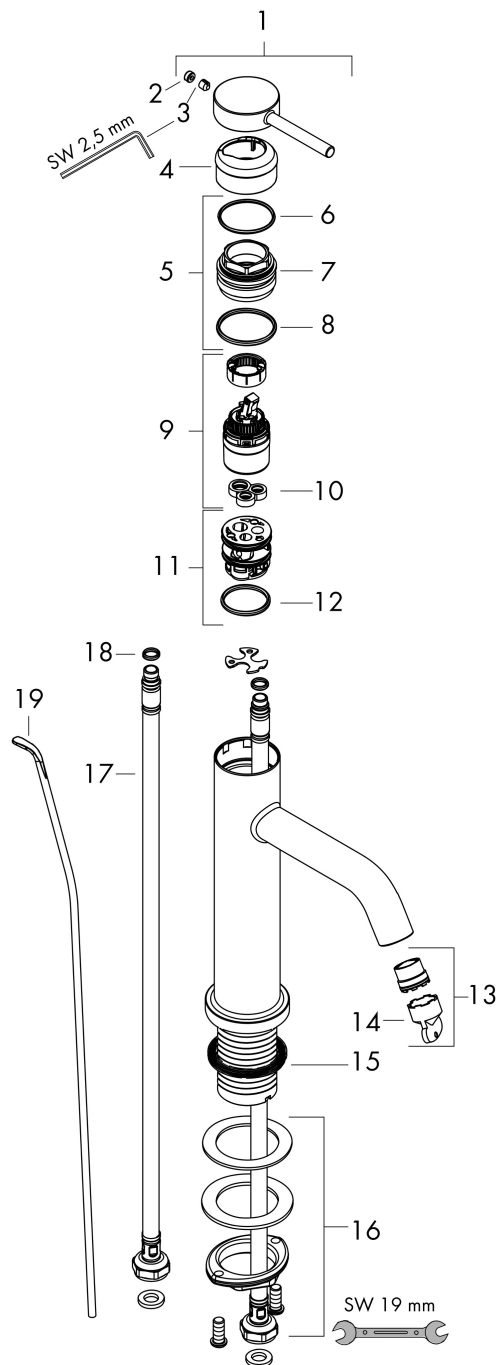

Varumärke	hansgrohe
Art. Namn	Tectoris S 1-grepps tvättställsblandare 110 CoolStart EcoSmart+ med lyftventil
Art. Nr.	73314670
RSK-nr.	8276324
Ytsikt	Matt svart
Pos	1

Produktbild

Funktioner

- består av: 1-grepps tvättställsblandare, bottenventil
- ComfortZone: 110
- överhäng: 116 mm
- kranhöjd: 105 mm
- handtagsvariant: spakhandtag
- stråltyp: normalstråle
- maximal flödesmängd vid 3 bar: 4 l/min
- keramisk avstängning
- temperaturbegränsning inställningsbar
- Lyftventil G 1/4
- material bottenventil: metall
- ljudklass: I
- flödesklass: O
- EU taxonomy: max. 6 l/min - Substantial Contribution (SC) möjligt
- LEED: 50 % reduktion - max. 4,2 l/min
- BREEAM: nivå 3 - max. 4,5 l/min

Ritning

Teknologi

Certifikat

Koder/standarder

- STA 1862

Varumärke hansgrohe
 Art. Namn **Tecturis S** 1-grepps tvättställsblandare 110 CoolStart EcoSmart+ med lyftventil
 Art. Nr. 73314670
 RSK-nr. 8276324
 Ytskikt Matt svart
 Pos 1

Flödesdiagram

Varumärke	hansgrohe
Art. Namn	Tecturis S 1-grepps tvättställsblandare 110 CoolStart EcoSmart+ med lyftventil
Art. Nr.	73314670
RSK-nr.	8276324
Ytskikt	Matt svart
Pos	1

Reservdelsritning för byggnadsår: >06/23

Pos.	Beskrivning	Art.nr.
1	Grepp	94986670
2	täckbricka, grepp	93735610
3	null	98446000
4	Rosett	94987670
5	Mutter	94989000
6	O-ring 28x1,5	98421000
7	O-ring 25x1,5	98146000
8	O-ring 29x2	98391000
9	Kartusch kpl.	93760000
10	Tätning	93383000
11	Adapter till kartusch	95975000
12	O-ring 23x2	98398000
13	Luftblandare M16,5x1 (4,5 l/min)	92875000
14	Monteringsverktyg	98987000
15	null	98749000
16	null	13961000
17	Anslutningsslang 600 mm M8x0,75 G3/8	96556000
18	O-ring 6,6x1,6	93019000
19	Lyftstång	96657670
a	Avloppsventil	94139670