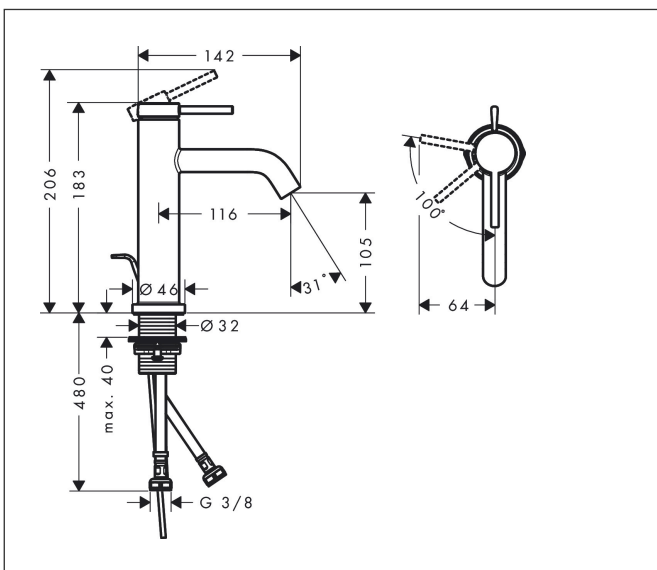

Varumärke	hansgrohe
Art. Namn	Tectoris S 1-grepps tvättställsblandare 110 CoolStart EcoSmart+ med lyftventil
Art. Nr.	73314700
RSK-nr.	8276325
Ytsikt	Matt vit
Pos	1

Produktbild

Funktioner

- består av: 1-grepps tvättställsblandare, bottenventil
- ComfortZone: 110
- överhäng: 116 mm
- kranhöjd: 105 mm
- handtagsvariant: spakhandtag
- stråltyp: normalstråle
- maximal flödesmängd vid 3 bar: 4 l/min
- keramisk avstängning
- temperaturbegränsning inställningsbar
- Lyftventil G 1/4
- material bottenventil: metall
- ljudklass: I
- flödesklass: O
- EU taxonomy: max. 6 l/min - Substantial Contribution (SC) möjligt
- LEED: 50 % reduktion - max. 4,2 l/min
- BREEAM: nivå 3 - max. 4,5 l/min

Ritning

Teknologi

Certifikat

Koder/standarder

- STA 1862

Varumärke hansgrohe
 Art. Namn **Tecturis S** 1-grepps tvättställsblandare 110 CoolStart EcoSmart+ med lyftventil
 Art. Nr. 73314700
 RSK-nr. 8276325
 Ytskikt Matt vit
 Pos 1

Flödesdiagram

Varumärke	hansgrohe
Art. Namn	Tecturis S 1-grepps tvättställsblandare 110 CoolStart EcoSmart+ med lyftventil
Art. Nr.	73314700
RSK-nr.	8276325
Ytskikt	Matt vit
Pos	1

Reservdelsritning för byggnadsår: >06/23

Varumärke hansgrohe
 Art. Namn **Tecturis S** 1-grepps tvättställsblandare 110 CoolStart EcoSmart+ med lyftventil
 Art. Nr. 73314700
 RSK-nr. 8276325
 Ytskikt Matt vit
 Pos 1

Reservdelslista för byggnadsår: >06/23