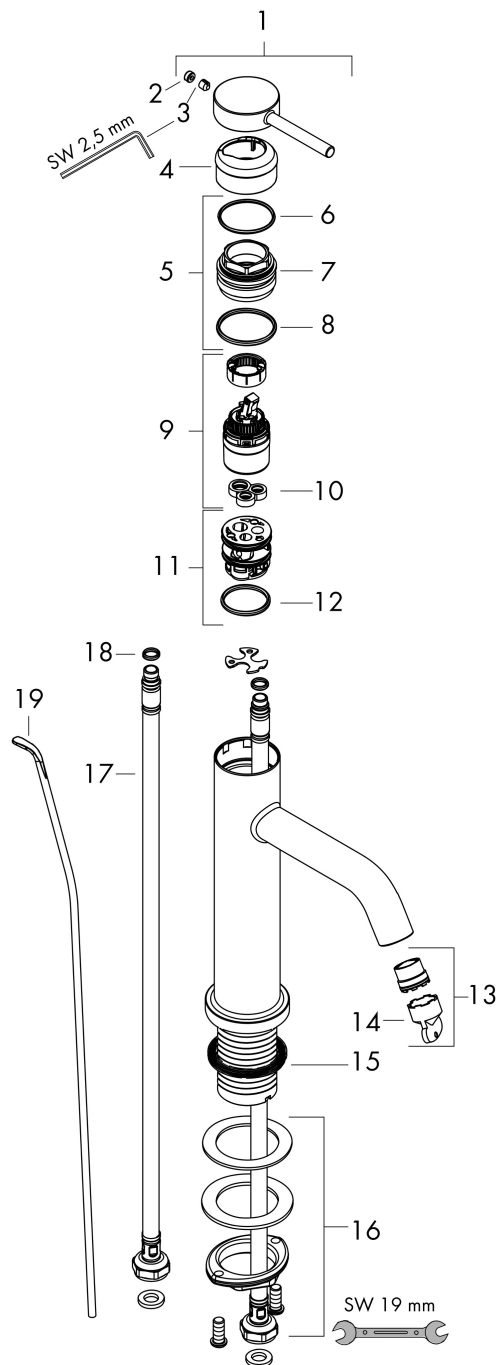

Varumärke	hansgrohe
Art. Namn	Tectoris S 1-grepps tvättställsblandare 110 CoolStart EcoSmart+ med lyftventil
Art. Nr.	73314700
RSK-nr.	8276325
Ytsikt	Matt vit
Pos	1

Produktbild

Funktioner

- består av: 1-grepps tvättställsblandare, bottenventil
- ComfortZone: 110
- överhäng: 116 mm
- kranhöjd: 105 mm
- handtagsvariant: spakhandtag
- stråltyp: normalstråle
- maximal flödesmängd vid 3 bar: 4 l/min
- keramisk avstängning
- temperaturbegränsning inställningsbar
- Lyftventil G 1/4
- material bottenventil: metall
- ljudklass: I
- flödesklass: O
- EU taxonomy: max. 6 l/min - Substantial Contribution (SC) möjligt
- LEED: 50 % reduktion - max. 4,2 l/min
- BREEAM: nivå 3 - max. 4,5 l/min

Ritning

Teknologi

Certifikat

Koder/standarder

- STA 1862

Varumärke hansgrohe
 Art. Namn **Tecturis S** 1-grepps tvättställsblandare 110 CoolStart EcoSmart+ med lyftventil
 Art. Nr. 73314700
 RSK-nr. 8276325
 Ytskikt Matt vit
 Pos 1

Flödesdiagram

Varumärke	hansgrohe
Art. Namn	Tecturis S 1-grepps tvättställsblandare 110 CoolStart EcoSmart+ med lyftventil
Art. Nr.	73314700
RSK-nr.	8276325
Ytskikt	Matt vit
Pos	1

Reservdelsritning för byggnadsår: >06/23

Pos.	Beskrivning	Art.nr.
1	Grepp	94986700
2	täckbricka, grepp	93735700
3	null	98446000
4	Rosett	94987700
5	Mutter	94989000
6	O-ring 28x1,5	98421000
7	O-ring 25x1,5	98146000
8	O-ring 29x2	98391000
9	Kartusch kpl.	93760000
10	Tätning	93383000
11	Adapter till kartusch	95975000
12	O-ring 23x2	98398000
13	Luftblandare M16,5x1 (4,5 l/min)	92875000
14	Monteringsverktyg	98987000
15	null	98749000
16	null	13961000
17	Anslutningsslang 600 mm M8x0,75 G3/8	96556000
18	O-ring 6,6x1,6	93019000
19	Lyftstång	96657700
a	Avloppsventil	94139700