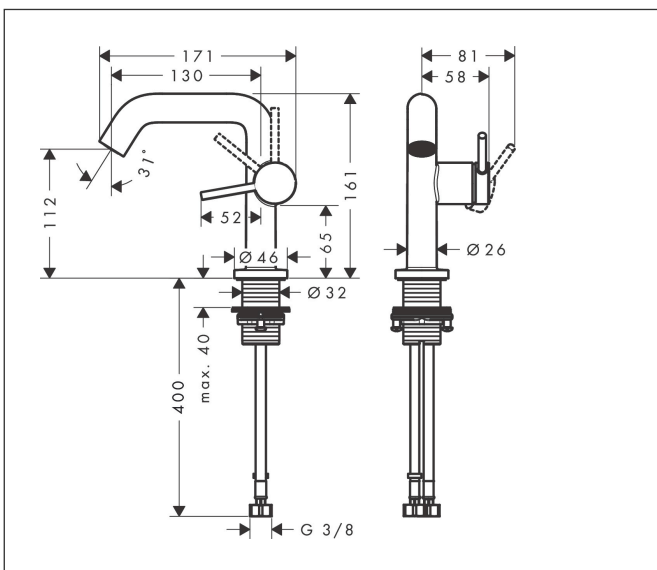

Varumärke	hansgrohe
Art. Namn	Tecturis S 1-grepps tvättställsblandare 110 Fine CoolStart EcoSmart+ med push-open ventil
Art. Nr.	73320000
RSK-nr.	8276326
Ytsikt	Krom
Pos	1

Produktbild

Funktioner

- består av: 1-grepps tvättställsblandare, bottenventil
- ComfortZone: 110
- överhäng: 130 mm
- kranhöjd: 112 mm
- handtagsvariant: spakhandtag
- stråltyp: normalstråle
- maximal flödesmängd vid 3 bar: 4 l/min
- keramisk avstängning
- push-open avloppsventil G 1 ¼
- material bottenventil: metall
- ljudklass: I
- flödesklass: O
- EU taxonomy: max. 6 l/min - Substantial Contribution (SC) möjligt
- LEED: 50 % reduktion - max. 4,2 l/min
- BREEAM: nivå 3 - max. 4,5 l/min

Ritning

Teknologi

Certifikat

Koder/standarder

- STA 1862

Varumärke hansgrohe
 Art. Namn **Tecturis S** 1-grepps tvättställsblandare 110 Fine CoolStart EcoSmart+ med push-open ventil
 Art. Nr. 73320000
 RSK-nr. 8276326
 Ytskikt Krom
 Pos 1

Flödesdiagram

Varumärke	hansgrohe
Art. Namn	Tecturis S 1-grepps tvättställsblandare 110 Fine CoolStart EcoSmart+ med push-open ventil
Art. Nr.	73320000
RSK-nr.	8276326
Ytskikt	Krom
Pos	1

Reservdelsritning för byggnadsår: >06/23

Varumärke	hansgrohe
Art. Namn	Tecturis S 1-grepps tvättställsblandare 110 Fine CoolStart EcoSmart+ med push-open ventil
Art. Nr.	73320000
RSK-nr.	8276326
Ytskikt	Krom
Pos	1

Reservdelista för byggnadsår: >06/23