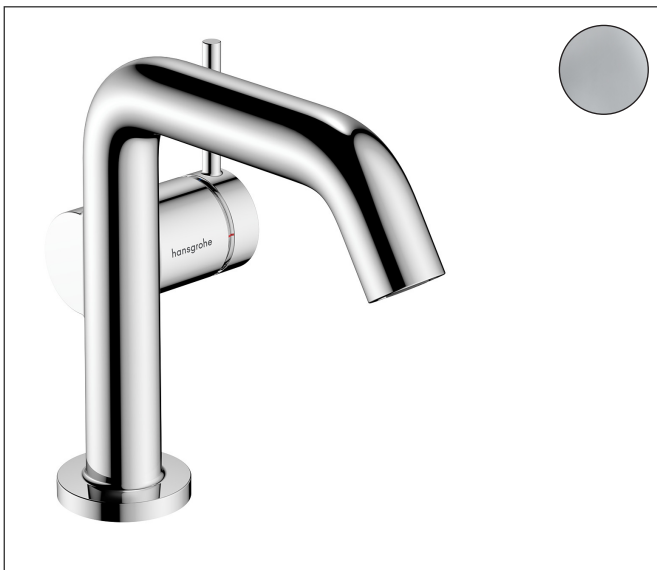

Varumärke	hansgrohe
Art. Namn	Tecturis S 1-grepps tvättställsblandare 110 Fine CoolStart EcoSmart+ med push-open ventil
Art. Nr.	73320000
RSK-nr.	8276326
Ytsikt	Krom
Pos	1

Produktbild

Funktioner

- består av: 1-grepps tvättställsblandare, bottenventil
- ComfortZone: 110
- överhäng: 130 mm
- kranhöjd: 112 mm
- handtagsvariant: spakhandtag
- stråltyp: normalstråle
- maximal flödesmängd vid 3 bar: 4 l/min
- keramisk avstängning
- push-open avloppsventil G 1 ¼
- material bottenventil: metall
- ljudklass: I
- flödesklass: O
- EU taxonomy: max. 6 l/min - Substantial Contribution (SC) möjligt
- LEED: 50 % reduktion - max. 4,2 l/min
- BREEAM: nivå 3 - max. 4,5 l/min

Ritning

Teknologi

Certifikat

Koder/standarder

- STA 1862

Varumärke hansgrohe
 Art. Namn **Tecturis S** 1-grepps tvättställsblandare 110 Fine CoolStart EcoSmart+ med push-open ventil
 Art. Nr. 73320000
 RSK-nr. 8276326
 Ytskikt Krom
 Pos 1

Flödesdiagram

Varumärke	hansgrohe
Art. Namn	Tecturis S 1-grepps tvättställsblandare 110 Fine CoolStart EcoSmart+ med push-open ventil
Art. Nr.	73320000
RSK-nr.	8276326
Ytskikt	Krom
Pos	1

Reservdelsritning för byggnadsår: >06/23

Varumärke	hansgrohe
Art. Namn	Tecturis S 1-grepps tvättställsblandare 110 Fine CoolStart EcoSmart+ med push-open ventil
Art. Nr.	73320000
RSK-nr.	8276326
Ytskikt	Krom
Pos	1

Reservdelista för byggnadsår: >06/23