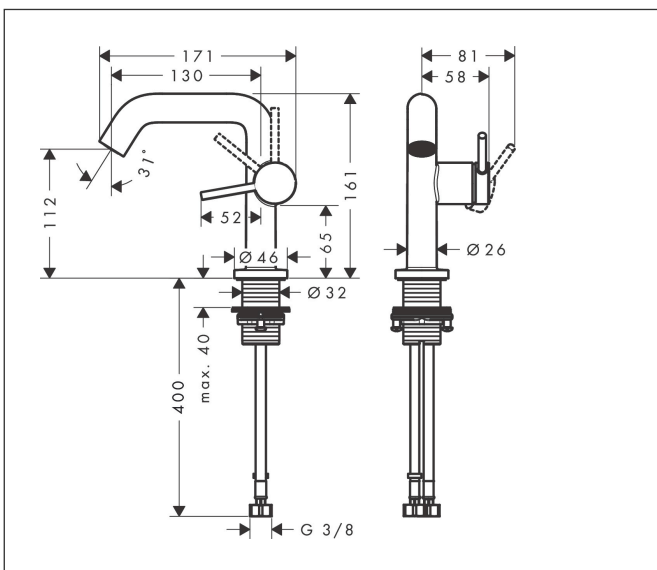

Varumärke	hansgrohe
Art. Namn	Tecturis S 1-grepps tvättställsblandare 110 Fine CoolStart EcoSmart+ med push-open ventil
Art. Nr.	73320140
RSK-nr.	8276327
Ytskikt	Borstad brons PVD
Pos	1

Produktbild

Funktioner

- består av: 1-grepps tvättställsblandare, bottenventil
- ComfortZone: 110
- överhäng: 130 mm
- kranhöjd: 112 mm
- handtagsvariant: spakhandtag
- stråltyp: normalstråle
- maximal flödesmängd vid 3 bar: 4 l/min
- keramisk avstängning
- push-open avloppsventil G 1 ¼
- material bottenventil: metall
- ljudklass: I
- flödesklass: O
- EU taxonomy: max. 6 l/min - Substantial Contribution (SC) möjligt
- LEED: 50 % reduktion - max. 4,2 l/min
- BREEAM: nivå 3 - max. 4,5 l/min

Ritning

Teknologi

Certifikat

Koder/standarder

- STA 1862

Varumärke hansgrohe
 Art. Namn **Tecturis S** 1-grepps tvättställsblandare 110 Fine CoolStart EcoSmart+ med push-open ventil
 Art. Nr. 73320140
 RSK-nr. 8276327
 Ytskikt Borstad brons PVD
 Pos 1

Flödesdiagram

Varumärke	hansgrohe
Art. Namn	Tecturis S 1-grepps tvättställsblandare 110 Fine CoolStart EcoSmart+ med push-open ventil
Art. Nr.	73320140
RSK-nr.	8276327
Ytskikt	Borstad brons PVD
Pos	1

Reservdelsritning för byggnadsår: >06/23