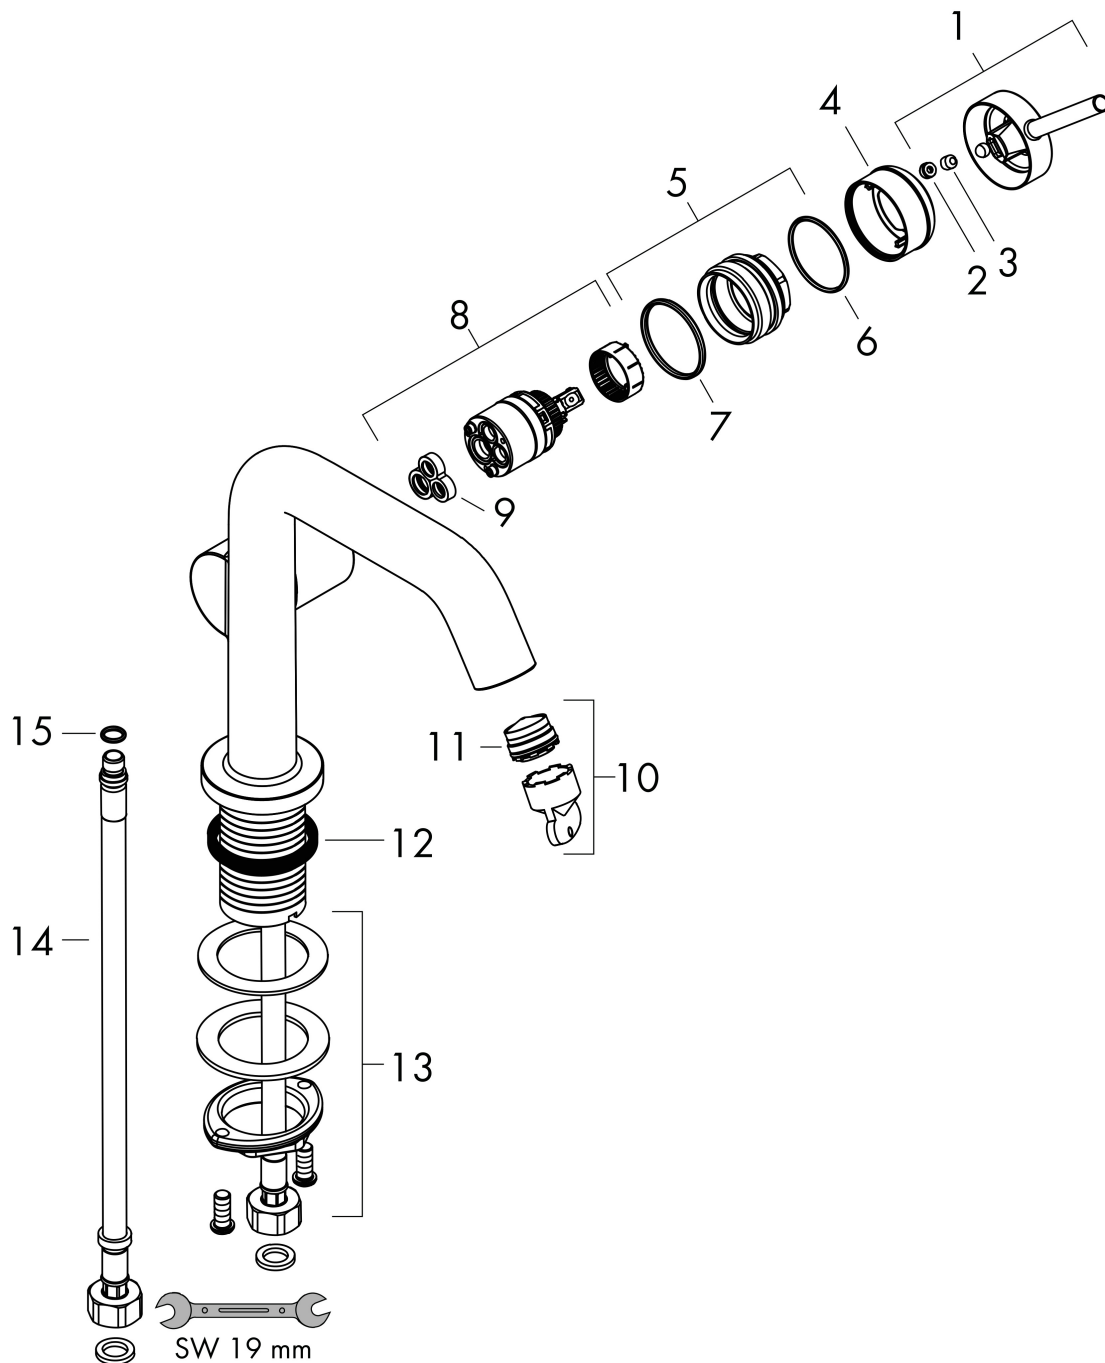

Matt svart

Pos

1

Produktbild

Funktioner

- består av: 1-grepps tvättställsblandare, bottenventil
- ComfortZone: 110
- överhäng: 130 mm
- kranhöjd: 112 mm
- handtagsvariant: spakhandtag
- stråltyp: normalstråle
- maximal flödesmängd vid 3 bar: 4 l/min
- keramisk avstängning
- push-open avloppsventil G 1 ¼
- material bottenventil: metall
- ljudklass: I
- flödesklass: O
- EU taxonomy: max. 6 l/min - Substantial Contribution (SC) möjligt
- LEED: 50 % reduktion - max. 4,2 l/min
- BREEAM: nivå 3 - max. 4,5 l/min

Ritning

Teknologi

Certifikat

Koder/standarder

- STA 1862

Varumärke hansgrohe
 Art. Namn **Tecturis S** 1-grepps tvättställsblandare 110 Fine CoolStart EcoSmart+ med push-open ventil
 Art. Nr. 73320670
 RSK-nr. 8276328
 Ytskikt Matt svart
 Pos 1

Flödesdiagram

Varumärke	hansgrohe
Art. Namn	Tecturis S 1-grepps tvättställsblandare 110 Fine CoolStart EcoSmart+ med push-open ventil
Art. Nr.	73320670
RSK-nr.	8276328
Ytskikt	Matt svart
Pos	1

Reservdelsritning för byggnadsår: >06/23

Pos.	Beskrivning	Art.nr.
1	Grepp	94999670
2	täckbricka, grepp	93735610
3	null	98446000
4	Rosett	94987670
5	Mutter	94989000
6	O-ring 28x1,5	98421000
7	O-ring 29x2	98391000
8	Kartusch kpl.	93760000
9	Tätning	93383000
10	Luftblandare kpl.	87100000
11	serviceverktyg	93750000
12	null	98749000
13	null	13961000
14	Anslutningsslang 450 mm M8x0,75 G3/8	97206000
15	O-ring 6,6x1,6	93019000
a	Push-open bottenventil	50100670
b	Rosett till omvända anslutningar	87494670