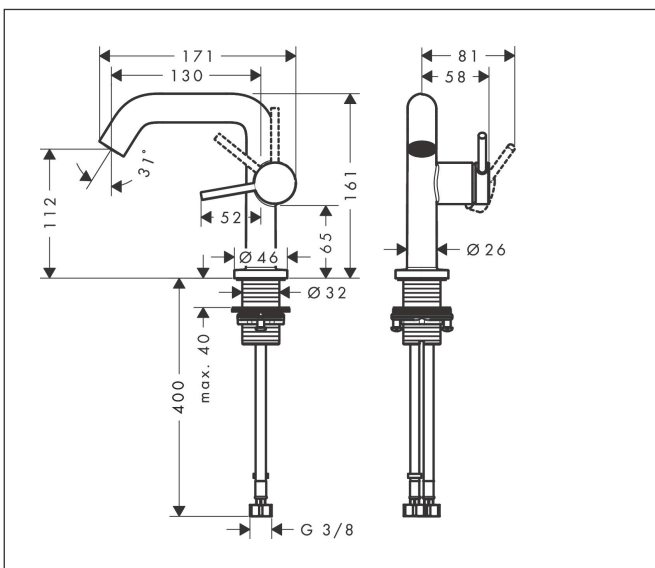

Matt svart

Pos

1

Produktbild

Funktioner

- består av: 1-grepps tvättställsblandare, bottenventil
- ComfortZone: 110
- överhäng: 130 mm
- kranhöjd: 112 mm
- handtagsvariant: spakhandtag
- stråltyp: normalstråle
- maximal flödesmängd vid 3 bar: 4 l/min
- keramisk avstängning
- push-open avloppsventil G 1 ¼
- material bottenventil: metall
- ljudklass: I
- flödesklass: O
- EU taxonomy: max. 6 l/min - Substantial Contribution (SC) möjligt
- LEED: 50 % reduktion - max. 4,2 l/min
- BREEAM: nivå 3 - max. 4,5 l/min

Ritning

Teknologi

Certifikat

Koder/standarder

- STA 1862

Varumärke hansgrohe
 Art. Namn **Tecturis S** 1-grepps tvättställsblandare 110 Fine CoolStart EcoSmart+ med push-open ventil
 Art. Nr. 73320670
 RSK-nr. 8276328
 Ytskikt Matt svart
 Pos 1

Flödesdiagram

Varumärke	hansgrohe
Art. Namn	Tecturis S 1-grepps tvättställsblandare 110 Fine CoolStart EcoSmart+ med push-open ventil
Art. Nr.	73320670
RSK-nr.	8276328
Ytskikt	Matt svart
Pos	1

Reservdelsritning för byggnadsår: >06/23

Pos.	Beskrivning	Art.nr.
1	Grepp	94999670
2	täckbricka, grepp	93735610
3	null	98446000
4	Rosett	94987670
5	Mutter	94989000
6	O-ring 28x1,5	98421000
7	O-ring 29x2	98391000
8	Kartusch kpl.	93760000
9	Tätning	93383000
10	Luftblandare kpl.	87100000
11	serviceverktyg	93750000
12	null	98749000
13	null	13961000
14	Anslutningsslang 450 mm M8x0,75 G3/8	97206000
15	O-ring 6,6x1,6	93019000
a	Push-open bottenventil	50100670
b	Rosett till omvända anslutningar	87494670