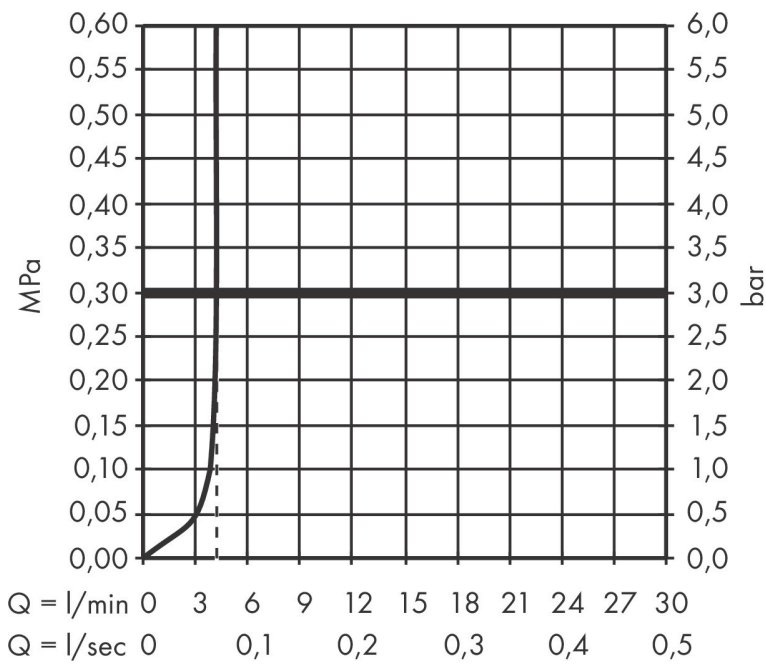

Varumärke hansgrohe
Art. Namn **Tecturis S** 1-grepps tvättställsblandare 110 Fine CoolStart EcoSmart+ med push-open ventil
Art. Nr. 73320670
RSK-nr. 8276328
Ytskikt Matt svart
Pos 1

Flödesdiagram