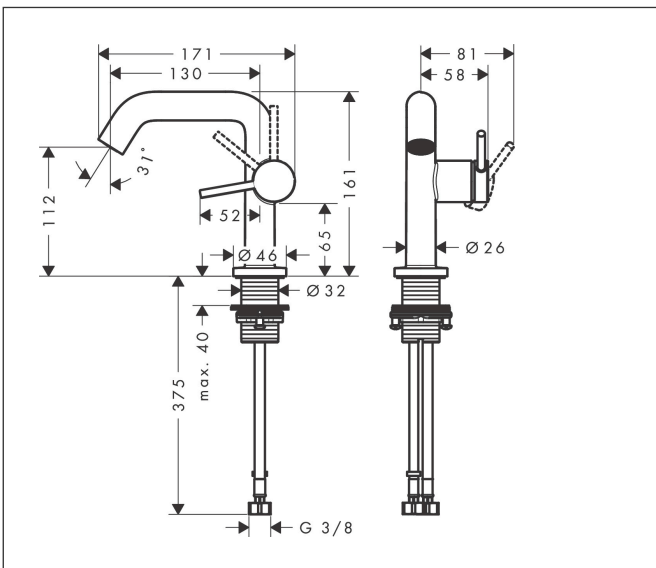

Ritning

Teknologi

Certifikat

Koder/standarder

- STA 1862