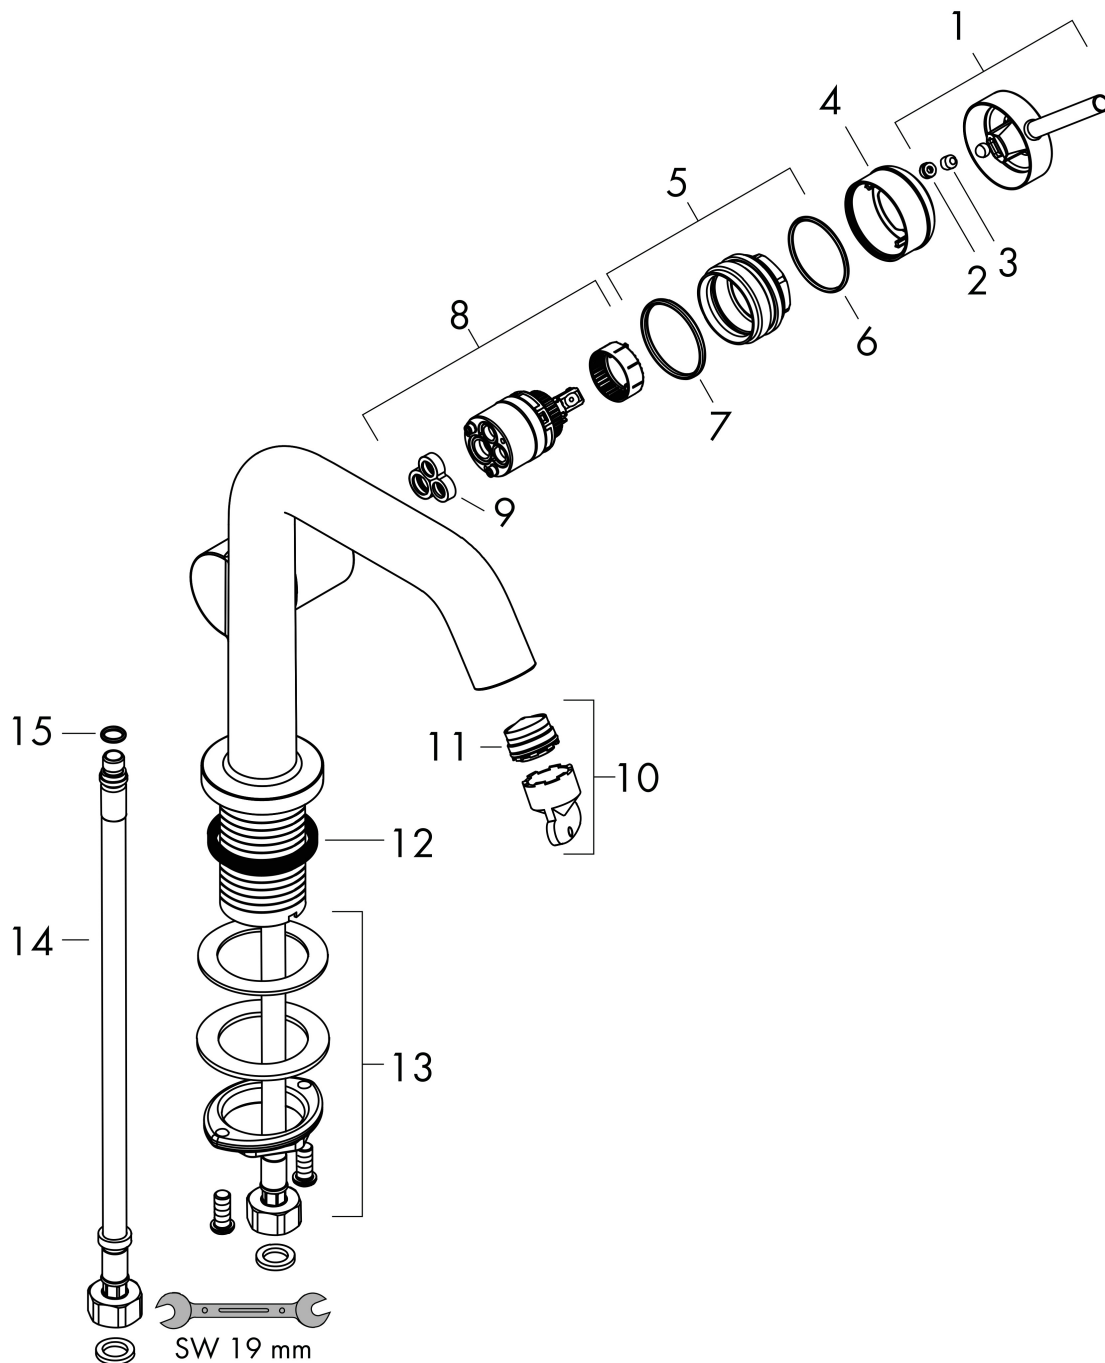

Varumärke	hansgrohe
Art. Namn	Tecturis S 1-grepps tvättställsblandare 110 Fine CoolStart EcoSmart+ utan bottenventil
Art. Nr.	73321000
RSK-nr.	8276330
Ytskikt	Krom
Pos	1

Reservdelsritning för byggnadsår: >06/23