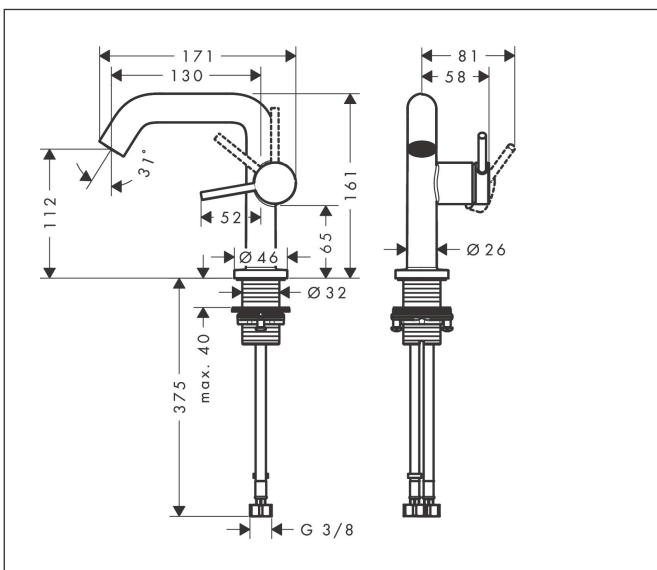

Varumärke	hansgrohe
Art. Namn	Tecturis S 1-grepps tvättställsblandare 110 Fine CoolStart EcoSmart+ utan bottenventil
Art. Nr.	73321140
RSK-nr.	8276331
Ytskikt	Borstad brons PVD
Pos	1

Produktbild

Funktioner

- ComfortZone: 110
- överhäng: 130 mm
- kranhöjd: 112 mm
- handtagsvariant: spakhandtag
- stråltyp: normalstråle
- maximal flödesmängd vid 3 bar: 4 l/min
- keramisk avstängning
- ljudklass: I
- flödesklass: O
- EU taxonomy: max. 6 l/min - Substantial Contribution (SC) möjligt
- LEED: 50 % reduktion - max. 4,2 l/min
- BREEAM: nivå 3 - max. 4,5 l/min

Ritning

Teknologi

Certifikat

Koder/standarder

- STA 1862

Varumärke hansgrohe
 Art. Namn **Tecturis S** 1-grepps tvättställsblandare 110 Fine CoolStart EcoSmart+ utan bottenventil
 Art. Nr. 73321140
 RSK-nr. 8276331
 Ytskikt Borstad brons PVD
 Pos 1

Flödesdiagram

Varumärke	hansgrohe
Art. Namn	Tecturis S 1-grepps tvättställsblandare 110 Fine CoolStart EcoSmart+ utan bottenventil
Art. Nr.	73321140
RSK-nr.	8276331
Ytskikt	Borstad brons PVD
Pos	1

Reservdelsritning för byggnadsår: >06/23