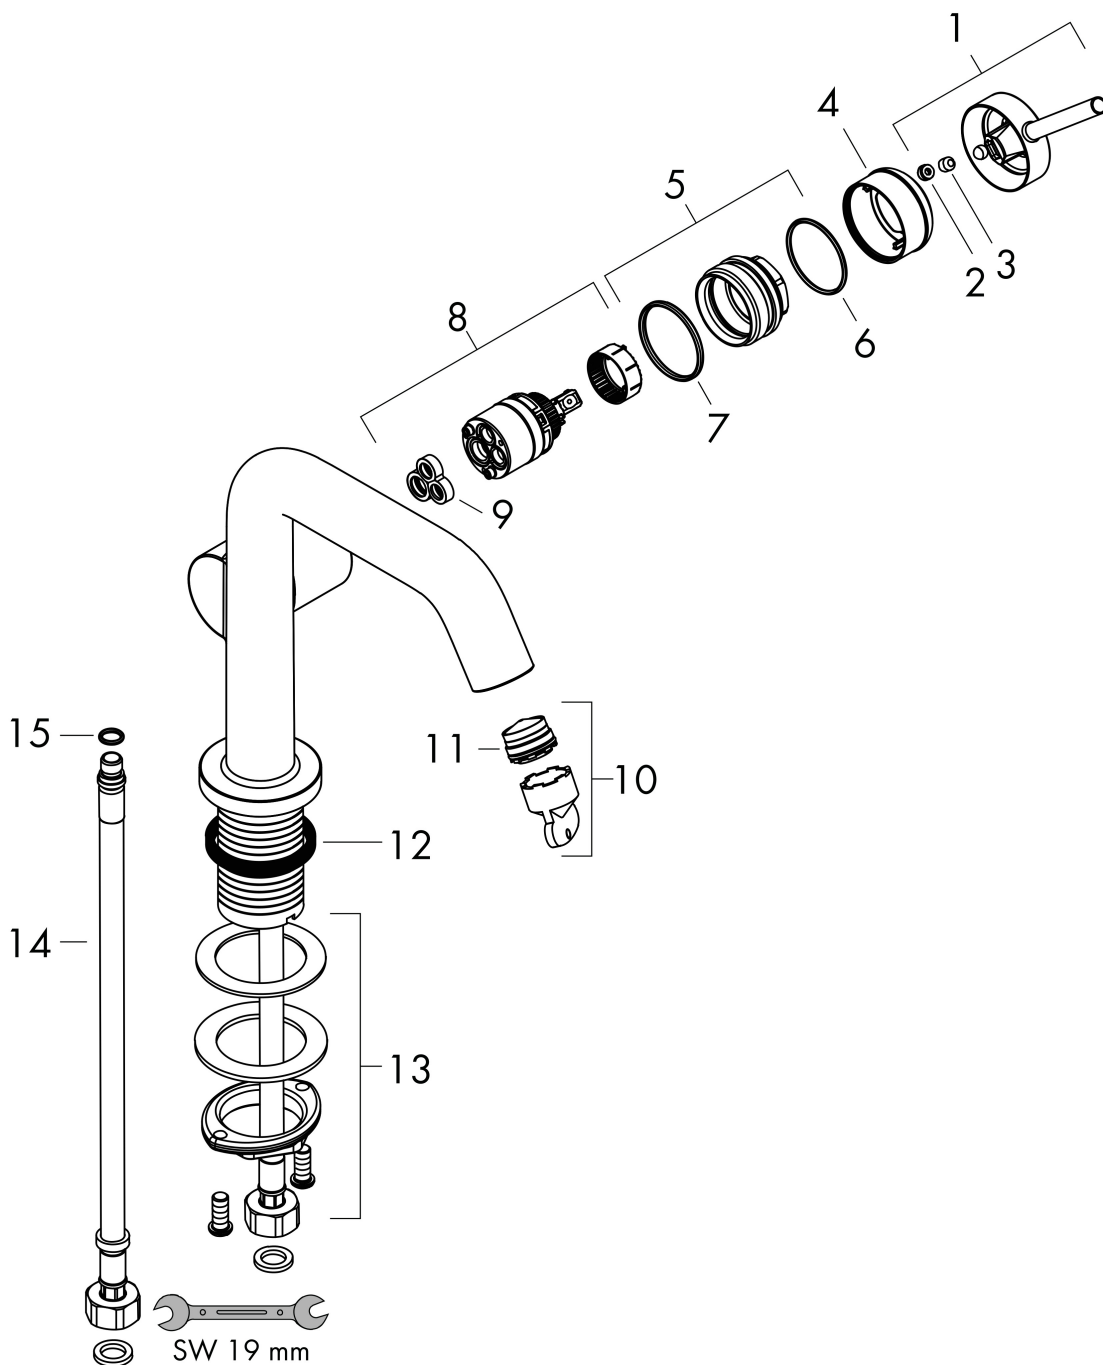

Ritning

Teknologi

Certifikat

Koder/standarder

- STA 1862

Varumärke hansgrohe
 Art. Namn **Tecturis S** 1-grepps tvättställsblandare 110 Fine CoolStart EcoSmart+ utan bottenventil
 Art. Nr. 73321140
 RSK-nr. 8276331
 Ytskikt Borstad brons PVD
 Pos 1

Flödesdiagram

Varumärke	hansgrohe
Art. Namn	Tecturis S 1-grepps tvättställsblandare 110 Fine CoolStart EcoSmart+ utan bottenventil
Art. Nr.	73321140
RSK-nr.	8276331
Ytskikt	Borstad brons PVD
Pos	1

Reservdelsritning för byggnadsår: >06/23

Varumärke hansgrohe
 Art. Namn **Tecturis S** 1-grepps tvättställsblandare 110 Fine CoolStart EcoSmart+ utan bottenventil
 Art. Nr. 73321140
 RSK-nr. 8276331
 Ytskikt Borstad brons PVD
 Pos 1

Reservdelista för byggnadsår: >06/23

Pos.	Beskrivning	Art.nr.
1	Grepp	94999140
2	täckbricka, grepp	93735460
3	null	98446000
4	Rosett	94987140
5	Mutter	94989000
6	O-ring 28x1,5	98421000
7	O-ring 29x2	98391000
8	Kartusch kpl.	93760000
9	Tätning	93383000
10	Luftblandare kpl.	87100000
11	serviceverktyg	93750000
12	null	98749000
13	null	13961000
14	Anslutningsslang 450 mm M8x0,75 G3/8	97206000
15	O-ring 6,6x1,6	93019000
a	Rosett till omvända anslutningar	87494140