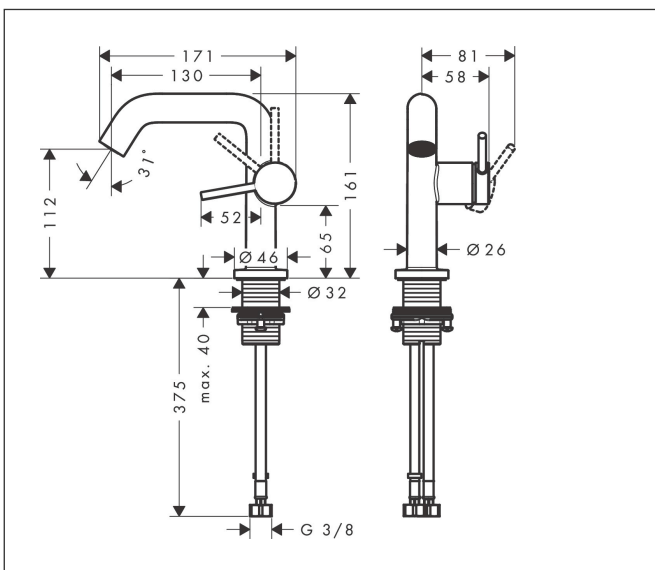

Varumärke	hansgrohe
Art. Namn	Tecturis S 1-grepps tvättställsblandare 110 Fine CoolStart EcoSmart+ utan bottenventil
Art. Nr.	73321700
RSK-nr.	8276333
Ytskikt	Matt vit
Pos	1

Produktbild

Funktioner

- ComfortZone: 110
- överhäng: 130 mm
- kranhöjd: 112 mm
- handtagsvariant: spakhandtag
- stråltyp: normalstråle
- maximal flödesmängd vid 3 bar: 4 l/min
- keramisk avstängning
- ljudklass: I
- flödesklass: O
- EU taxonomy: max. 6 l/min - Substantial Contribution (SC) möjligt
- LEED: 50 % reduktion - max. 4,2 l/min
- BREEAM: nivå 3 - max. 4,5 l/min

Ritning

Teknologi

Certifikat

Koder/standarder

- STA 1862

Varumärke hansgrohe
 Art. Namn **Tecturis S** 1-grepps tvättställsblandare 110 Fine CoolStart EcoSmart+ utan bottenventil
 Art. Nr. 73321700
 RSK-nr. 8276333
 Ytskikt Matt vit
 Pos 1

Flödesdiagram

Varumärke	hansgrohe
Art. Namn	Tecturis S 1-grepps tvättställsblandare 110 Fine CoolStart EcoSmart+ utan bottenventil
Art. Nr.	73321700
RSK-nr.	8276333
Ytskikt	Matt vit
Pos	1

Reservdelsritning för byggnadsår: >06/23

Varumärke hansgrohe
 Art. Namn **Tecturis S** 1-grepps tvättställsblandare 110 Fine CoolStart EcoSmart+ utan bottenventil
 Art. Nr. 73321700
 RSK-nr. 8276333
 Ytskikt Matt vit
 Pos 1

Reservdelslista för byggnadsår: >06/23